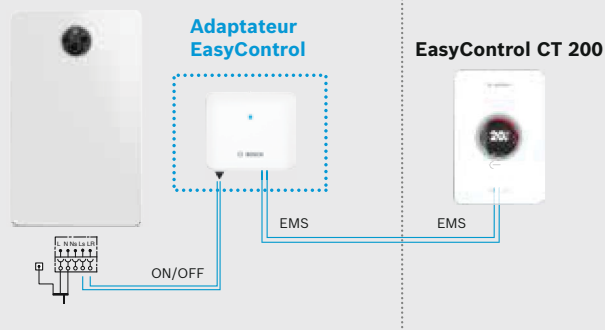

Les accessoires

Adaptateur EasyControl

L'adaptateur EasyControl va permettre d'étendre la compatibilité de l'EasyControl CT 200 à une plus large gamme de générateurs actuels et anciens, il permet de le rendre compatible avec :

1. Les chaudières OpenTherm
   - Les chaudières ayant une entrée ON/OFF
2. l'adaptateur se positionne entre le thermostat et le générateur.

Désignation	Description	Référence	Prix HT*
Adaptateur EasyControl	Adaptateur pour chaudières fonctionnant avec le protocole OpenTherm ou ayant une entrée ON/OFF	7 736 701 598	55

* Éco-participation de 0,12 € HT non incluse.

Fonction	EasyControl CT 200		
	EMS	OpenTherm	ON/OFF
Réglage de la température ambiante/mode de chauffage	✓	✓	✓
Gestion individualisée du chauffage	✓	✓	✓
Détection de présence/absence	✓	✓	✓
Modulation	✓	✓	-
Programmation horaire ECS	✓	✓	-
Réglage des modes opératoires de l'ECS	✓	✓	-
Affichage du défaut	✓	-	-
Affichage des codes erreurs suite à un défaut	✓	-	-
Désinfection thermique	✓	-	-
Gestion de la température extérieure	✓	✓	-
Smart Shower (accessoire)	✓	-	-
Affichage de la consommation énergétique	✓	-	-