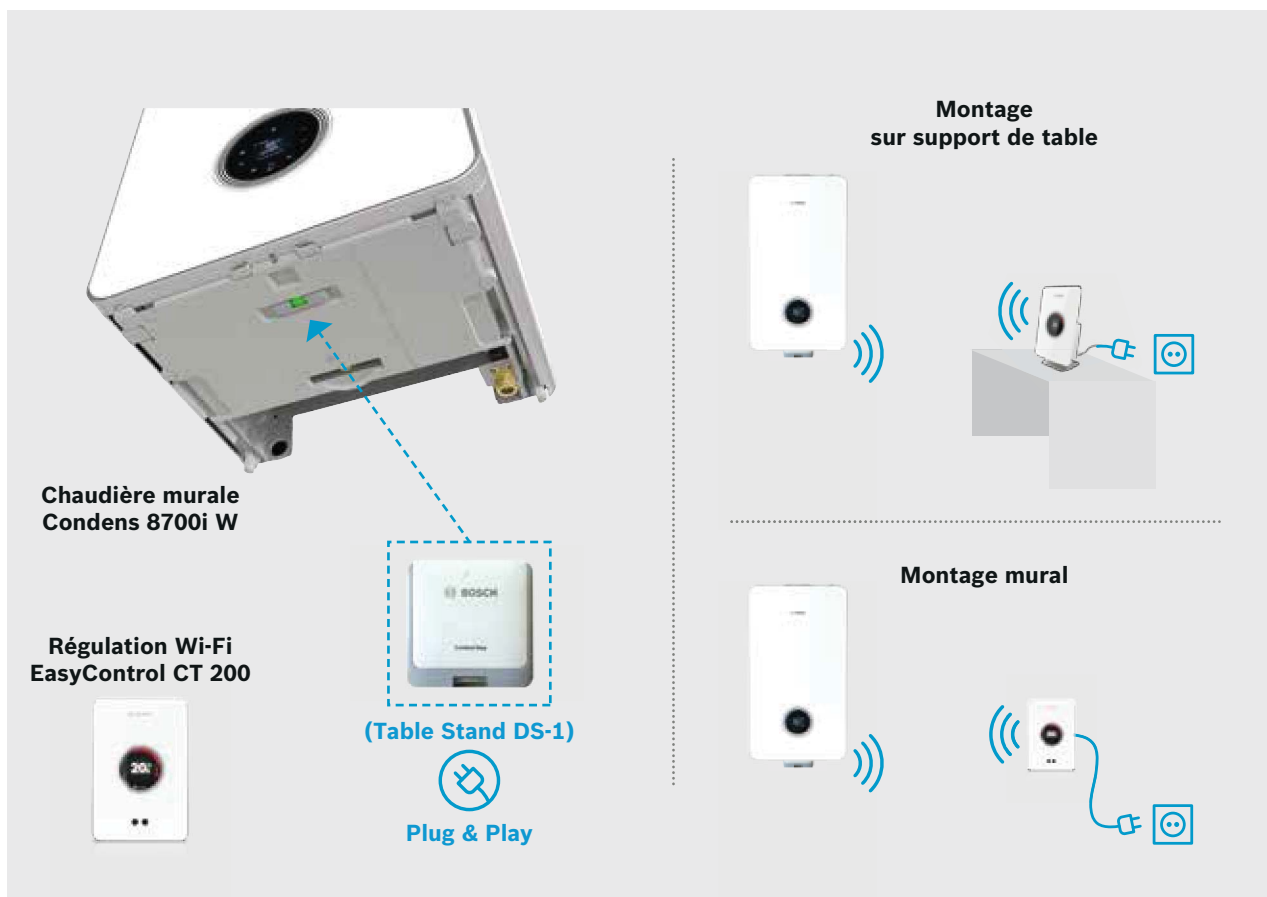

Les accessoires (suite)

Régulation sans fil connectée

Désignation	Description	Référence	Prix HT
Pack EasyControl sans fil avec support de table blanc 	Thermostat EasyControl CT 200 Blanc + Support de table (Table Stand DS-1) + EasyControl RF Key	7 716 780 438	440
Pack EasyControl sans fil blanc 	Thermostat EasyControl CT 200 Blanc + EasyControl RF Key	7 716 780 436	390
Pack EasyControl sans fil avec support de table noir 	Thermostat EasyControl CT 200 Noir + Support de table (Table Stand DS-1) + EasyControl RF Key	7 716 780 439	440
Pack EasyControl sans fil noir 	Thermostat EasyControl CT 200 Noir + EasyControl RF Key	7 716 780 437	390