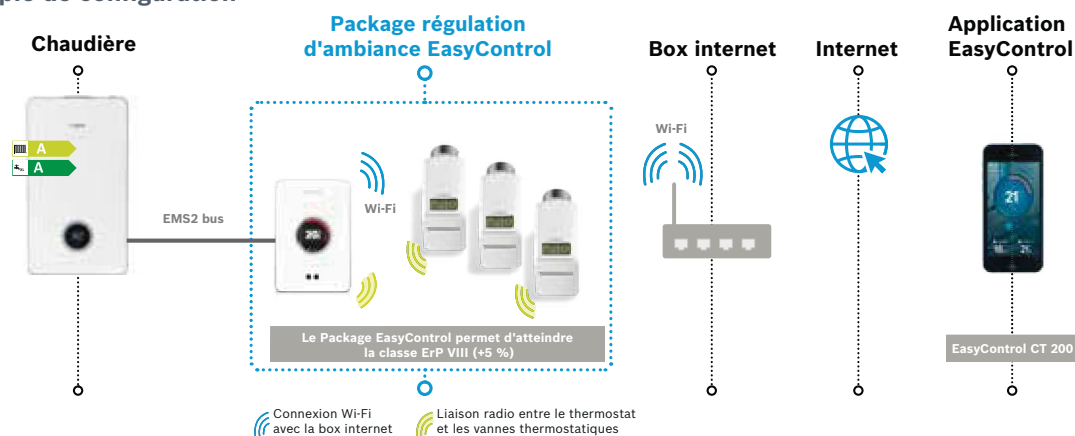

Exemple de configuration

NOUVEAU

Régulation sans fil connectée

De nouvelles opportunités de configurations s'offrent à vous avec les accessoires de connexion sans fil. Idéaux pour la rénovation, le support de table (Table Stand DS-1) et l'EasyControl RF Key permettent d'assurer une liaison entre chaudière et thermostat sans passage de fils.

Désignation	Description	Référence	Prix HT
 Table stand DS-1	Support de table pour EasyControl CT 200	7 736 701 576	52
 EasyControl RF Key	Clé radio émettrice pour une utilisation sans fil de la régulation connectée EasyControl CT 200. Fournie avec une prise secteur 230 V	7 738 112 351	83