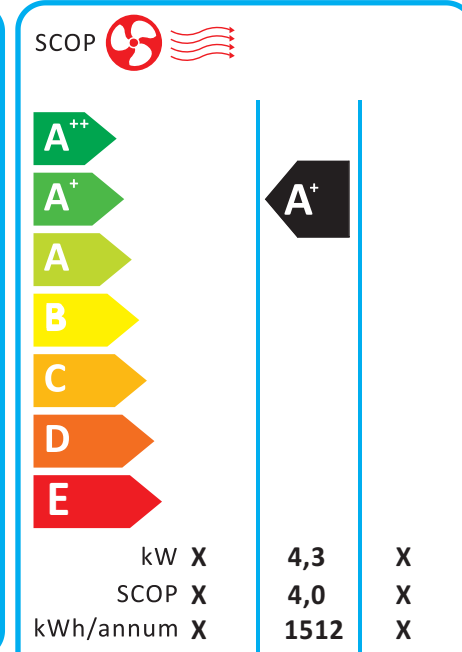

ENERG
енергия · ενεργεια

Y IJA
IE IA

Bosch Climate 5000 MS 18-2 DCT
Bosch Climate 5000 SCI 18 OUE

ENERGIA · ЕНЕРГИЯ · ΕΝΕΡΓΕΙΑ · ENERGIJA · ENERGY · ENERGIE · ENERGI
626/2011