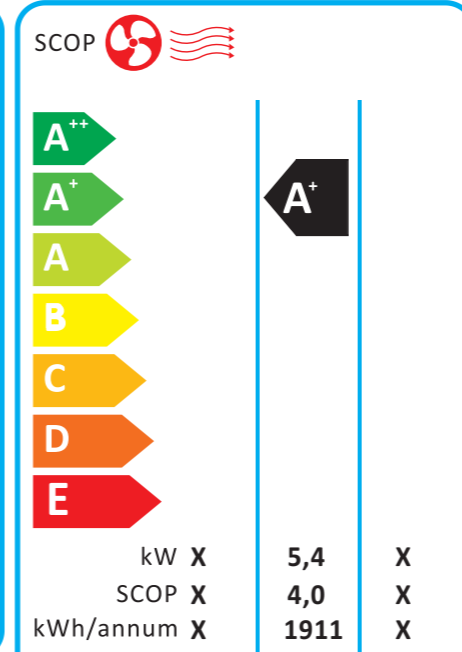

ENERG
енергия · ενεργεια

Y IJA
IE IA

Bosch Climate 5000 SCI 24-2 DCT
Bosch Climate 5000 SCI 24 OUE

ENERGIA · ЕНЕРГИЯ · ΕΝΕΡΓΕΙΑ · ENERGIJA · ENERGY · ENERGIE · ENERGI
626/2011