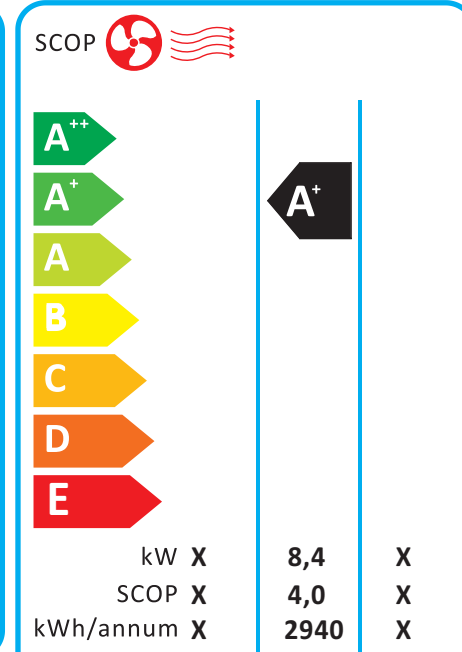

ENERG
енергия · ενεργεια

Y IJA
IE IA

Bosch Climate 5000 SCI 36-2 DCT
Bosch Climate 5000 SCI 36 OUE

ENERGIA · ЕНЕРГИЯ · ΕΝΕΡΓΕΙΑ · ENERGIJA · ENERGY · ENERGIE · ENERGI
626/2011