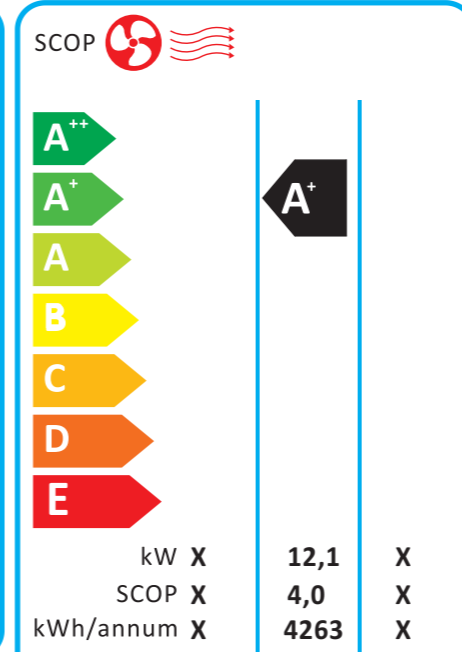

**ENERG**  
енергия · ενεργεια

Y IJA  
IE IA

Bosch Climate 5000 SCI 48-2 DCT  
Bosch Climate 5000 SCI 48 OUE-3

ENERGIA · ЕНЕРГИЯ · ΕΝΕΡΓΕΙΑ · ENERGIJA · ENERGY · ENERGIE · ENERGI  
626/2011