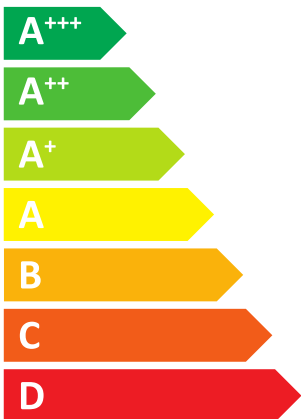

ENERG

енергия · ενεργεια

BOSCH

CS7400iAW 7 ORE-S

7739618577

55°C

35°C

29 dB