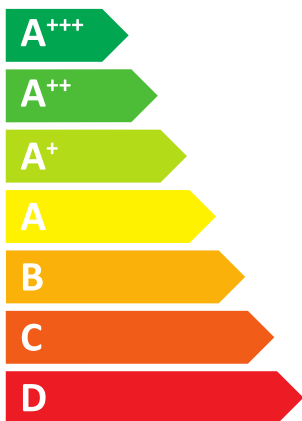

ENERG

енергия · ενεργεια

BOSCH

CS7400iAW 7 ORB-S

7739618576

55°C

35°C

29 dB