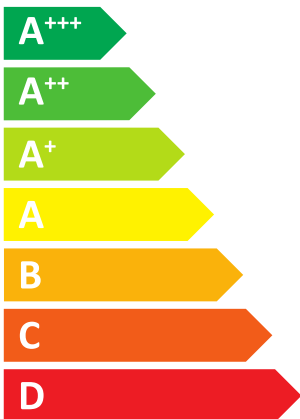

ENERG

енергия · ενεργεια

BOSCH

CS7400i AW 5 ORE-S

7739618574

55°C

35°C

29 dB

47 dB

ENERG
енергия · ενέργεια

7739618574

CS7400i AW 5 ORE-S

A⁺⁺

A⁺⁺⁺

A⁺⁺

A⁺⁺