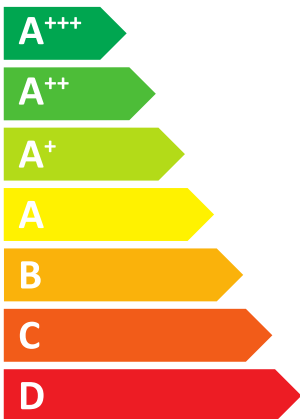

ENERG

енергия · ενεργεια

BOSCH

Compress 7000i AW
CS7001iAW 13 ORB-T
7739617764

55°C

35°C

41 dB

53 dB

ENERG

енергия · ενέργεια

7739617764

Compress 7000i AW

CS7001iAW 13 ORB-T

A⁺⁺

A⁺⁺⁺

A⁺⁺