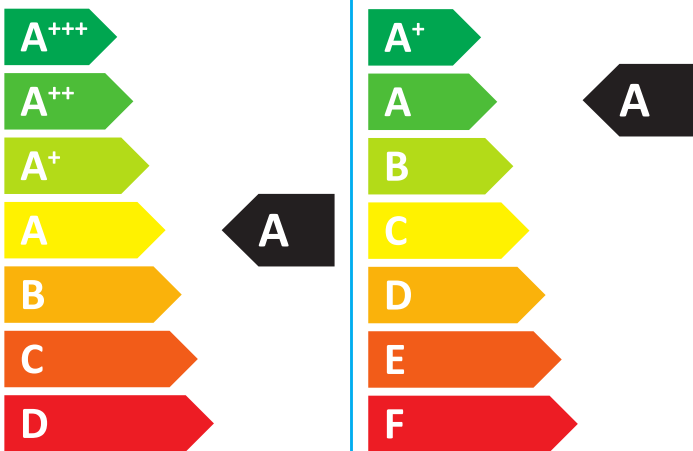

**ENERG**  
енергия · ενεργεια

**JUNKERS**

CerapurSmart  
ZWB 24-3 CE 23 S0400  
7736901983

**46dB**

**20**  
kW