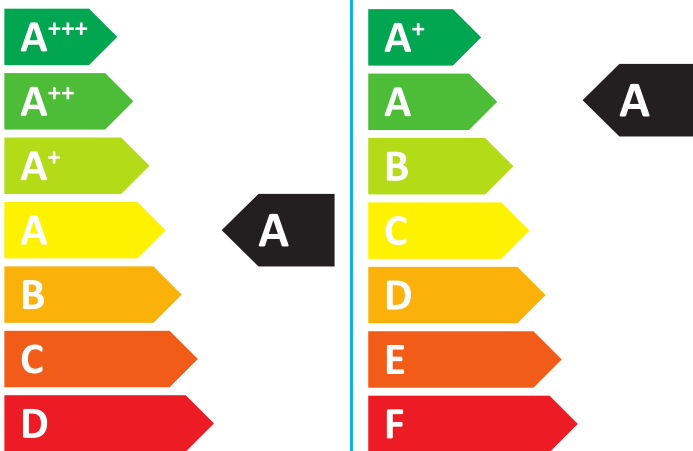

ENERG
енергия · ενεργεια

JUNKERS

Cerapur 2200
GC2200W 15/25 C 23
7736902139

39dB

15
kW