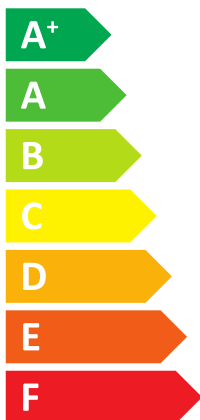

ENERG

енергия · ενεργεια

BOSCH

Compress 7000i AW
CS7001iAW 7 ORMSB-S
7739619297

A++

A

25 dB

47 dB

- 5 kW
- 5 kW
- 6 kW

ENERG
енергия · ενέργεια

7739619297

Compress 7000i AW

CS7001iAW 7 ORMSB-S

Icons for heating (A++) and hot water (A).

Feature selection icons:

- + Solar panel icon
- + Water tank icon
- + Control panel icon
- + Heating icon