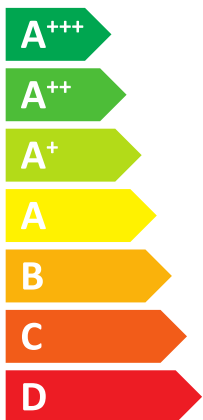

ENERG

енергия · ενεργεια

BOSCH

Compress 7000i AW
CS7001iAW 7 ORMSB-S
7739619297

A++

A

25 dB

47 dB

- 5 kW
- 5 kW
- 6 kW

ENERG
енергия · ενέργεια

7739619297

Compress 7000i AW

CS7001iAW 7 ORMSB-S

Icons for heating (A++) and hot water (A).

Feature selection icons:

- + Solar panel icon
- + Water tank icon
- + Control panel icon
- + Heating icon