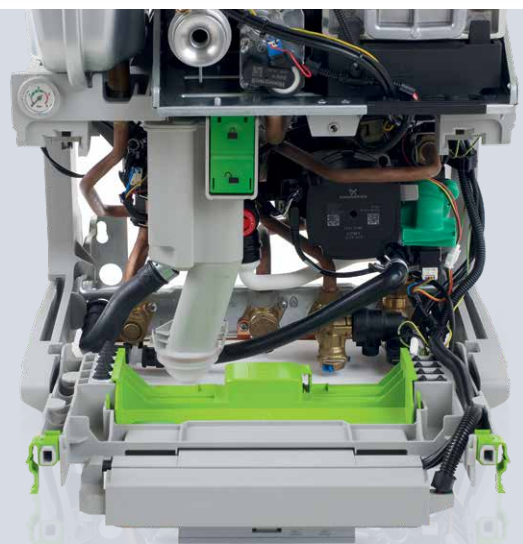

Prehľad výhod

- vysoká účinnosť vďaka modulácii 1:10
- intuitívne ovládanie pomocou dotykového displeja
- jednoduché bezdrôtové prepojenie s inteligentnou reguláciou Easy Control CT200 pomocou modulu Control Key
- vysoká kvalita od spoločnosti Bosch