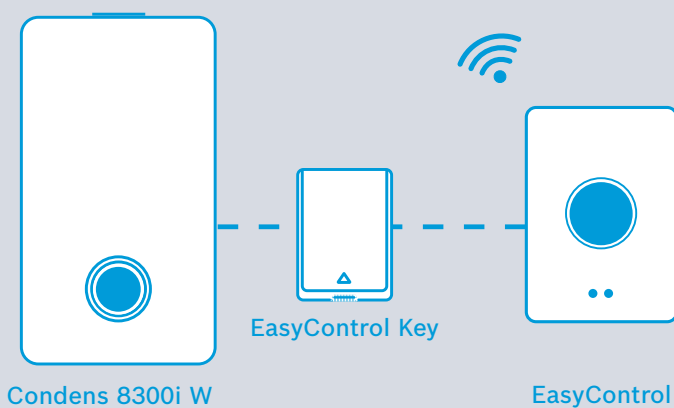

Prehľad výhod

- vysoká účinnosť vďaka modulácii 1:10
- intuitívne ovládanie pomocou dotykového displeja
- jednoduché bezdrôtové prepojenie s inteligentnou reguláciou Easy Control CT200 pomocou modulu Control Key
- vysoká kvalita od spoločnosti Bosch