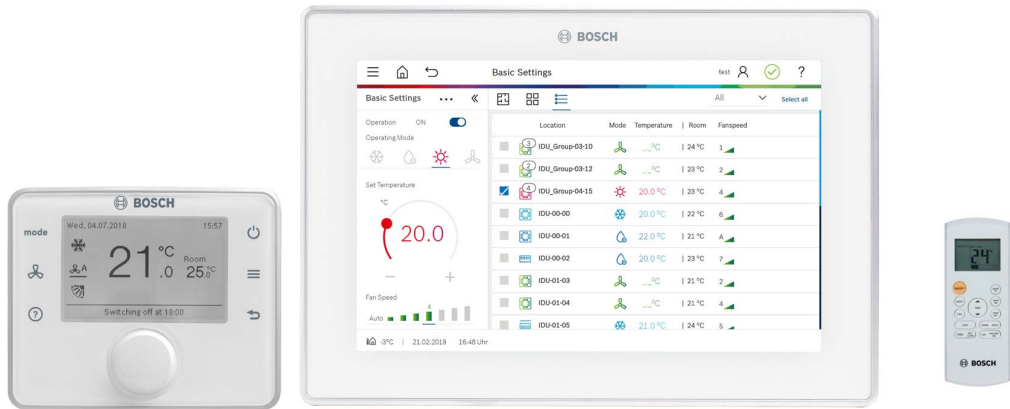

BOSCH
Tecnologia para a vida

Ficha de Seleção
ACC BAC

MEMORIA DESCRIPTIVA Air Flux - Controladores

BOSCH

Thermotecnologia

BACnet Gateway

ACC BAC

O controlador executa as seguintes funções:

- a) O ACC BAC Gateway permite verificar os estados de funcionamento das unidades e modificar os seus parâmetros para otimização do funcionamento.
- b) Contém 4 grupos de portas de comunicação RS485 e permite ligar até 256 unidades interiores ao BMS.
- c) Função web integrada.
- d) Cada porta pode ser ligada às portas XYE das unidades exteriores.