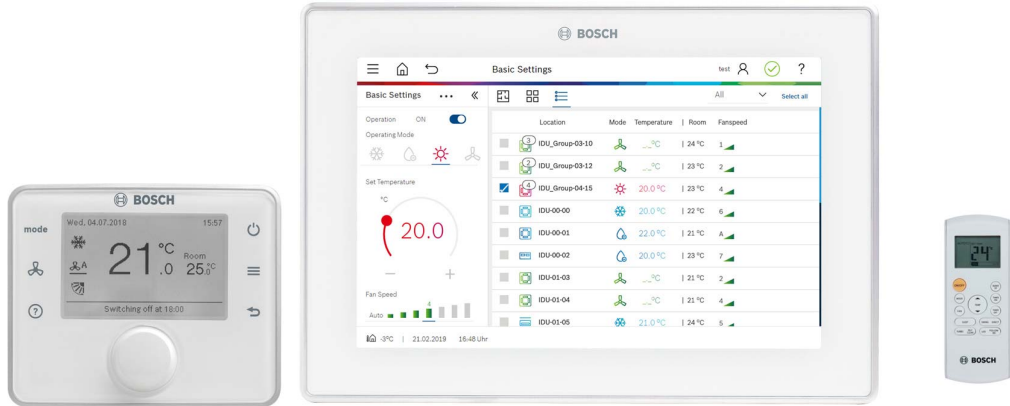

BOSCH
Tecnologia para a vida

Ficha de Seleção
ACC KNX

MEMORIA DESCRIPTIVA Air Flux - Controladores

BOSCH

Thermotecnologia

KNX Gateway

ACC KNX

O controlador executa as seguintes funções:

- a) Totalmente compatível com KNX/EIB standards.
- b) Pode ser integrado nos sistemas de controlo com as gamas de produtos compatíveis com KNX.
- c) É necessário um KNX Gateway por cada unidade interior.