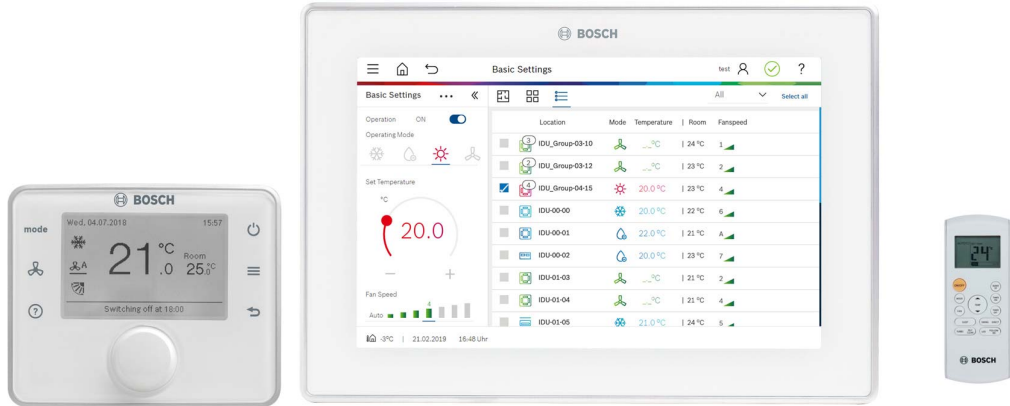

**BOSCH**  
Tecnologia para a vida

Ficha de Seleção  
**ACC LON**

## MEMORIA DESCRIPTIVA Air Flux - Controladores

**BOSCH**

Thermotecnologia

**LonWorks Gateway**

**ACC LON**

O controlador executa as seguintes funções:

- a) O ACC LON Gateway permite realizar a gestão e controlo do sistema VRF utilizando a plataforma LonWorks.
- b) Ligação até 64 unidades interiores ao BMS.
- c) Função web integrada.