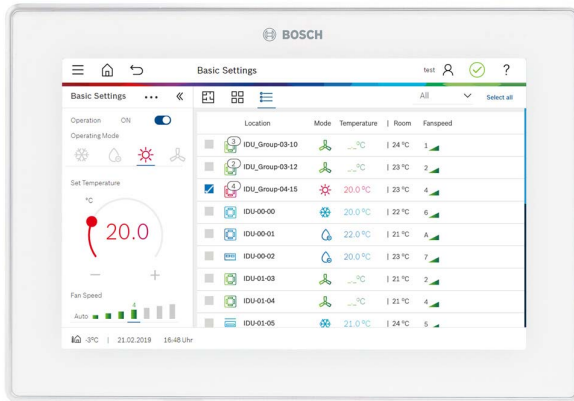

BOSCH
Tecnologia para a vida

Ficha de Seleção
ACC MT

MEMORIA DESCRIPTIVA Air Flux - Controladores

BOSCH

Thermotecnologia

Controlo Central com ecrã tátil

ACC MT

O controlador executa as seguintes funções:

- a) Ecrã de 10,1"
- b) Software Bosch para um alto nível de funcionalidade, segurança e confiabilidade
- c) Utilização fácil e intuitiva
- d) Atualizações simples via Internet
- e) Gestão simples de programações
- f) Função Power Over Ethernet para fornecer energia para o controlo via Ethernet
- g) Notificações automáticas por email
- h) Navegador web integrado para redes simples com um computador
- i) Editor de grupo para encontrar rapidamente e controlar facilmente unidades interiores
- j) Gestão conveniente de horários
- k) Ícones para identificar rapidamente unidades exteriores e internas
- l) Fácil acesso aos menus através do painel
- m) Possibilidade de controlar até 64 unidades interiores e 8 sistemas, extensível até 256 unidades interiores e 32 sistemas com o acessório AC-EXP.