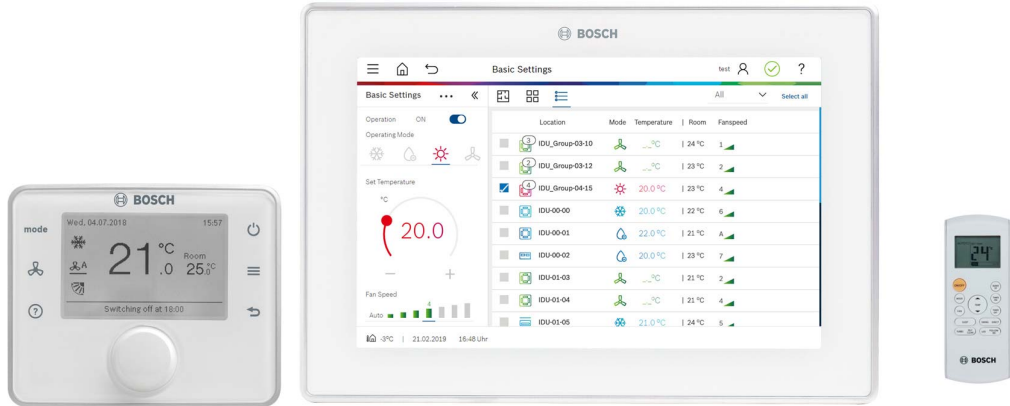

BOSCH
Tecnologia para a vida

Ficha de Seleção
ACC MT

MEMORIA DESCRIPTIVA Air Flux - Controladores

BOSCH

Thermotecnologia

Controlo Central com ecrã tátil

ACC MT

O controlador executa as seguintes funções:

- a) Ecrã de 10,1"
- b) Software Bosch para um alto nível de funcionalidade, segurança e confiabilidade
- c) Utilização fácil e intuitiva
- d) Atualizações simples via Internet
- e) Gestão simples de programações
- f) Função Power Over Ethernet para fornecer energia para o controlo via Ethernet
- g) Notificações automáticas por email
- h) Navegador web integrado para redes simples com um computador
- i) Editor de grupo para encontrar rapidamente e controlar facilmente unidades interiores
- j) Gestão conveniente de horários
- k) Ícones para identificar rapidamente unidades exteriores e internas
- l) Fácil acesso aos menus através do painel
- m) Possibilidade de controlar até 64 unidades interiores e 8 sistemas, extensível até 256 unidades interiores e 32 sistemas com o acessório AC-EXP.