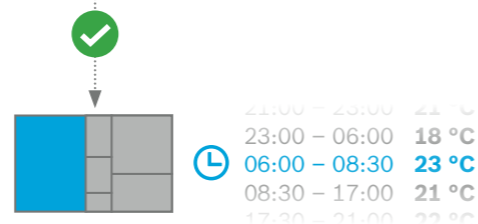

Nastavitev popolne temperature v vseh prostorih vašega doma še nikoli ni bila tako preprosto

Pozabite na vse, kar ste do zdaj vedeli o termostatih. Regulacija ogrevanja EasyControl namreč predstavlja pravo revolucijo. Gre za do zdaj najmanjši regulator s pripadajočimi aplikacijami, ki vam omogoča udobno uravnavanje temperature v posameznih prostorih ter s tem povsem preprosto upravljanje vašega ogrevanja.

Preprosto udobno

EasyControl regulator se odlikuje po posebni inteligentni rešitvi - možnosti zaznavanja prisotnosti stanovalcev v hiši in po uravnavanju temperature glede na ogrevalne navade. Takoj ko regulator zazna vašo prisotnost v hiši, samodejno nastavi ogrevanje in ga prilagodi vašim navadam, brez vašega posega v sistem.

Preprosto zmanjšanje porabe energije do 25 %

EasyControl omogoča vključitev vašega ogrevalnega sistema samo, če zazna prisotnost stanovalcev. To vam omogoča integrirana funkcija za zaznavanje prisotnosti v hiši. Rezultat bo kar do 25 % manjša poraba energije!