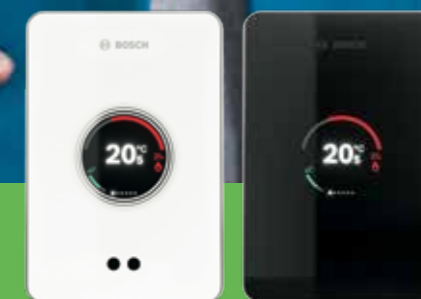

# EasyControl, regulator s številnimi funkcijami

Regulator lahko po brezžičnem omrežju povežete s spletom.

Vsak prostor lahko v vsakem trenutku ogrejete na željeno temperaturo.

Upravljanje regulacijskega sistema je uporabniku prijazno in preprosto.

Uporabniku regulatorja je v vsakem trenutku na voljo jasen grafični prikaz dejanske in predvidene porabe energije.

Sistem ogrevanja lahko upravljate s senzorjem zunanje temperature, ali pa na daljavo, samo z upoštevanjem vremenskih razmer s pomočjo podatkov o trenutnih vremenskih razmerah s spleta.

## Nastavitev popolne temperature v vseh prostorih vašega doma še nikoli ni bila tako preprosto

Pozabite na vse, kar ste do zdaj vedeli o termostatih. Regulacija ogrevanja EasyControl namreč predstavlja pravo revolucijo. Gre za do zdaj najmanjši regulator s pripadajočimi aplikacijami, ki vam omogoča udobno uravnavanje temperature v posameznih prostorih ter s tem povsem preprosto upravljanje vašega ogrevanja.

### Preprosto fascinantno

EasyControl spremlja stanovalce ne glede na to, v katerem prostoru je regulator nameščen. Če je regulator nameščen na zid, to omogočajo steklena leča, intuitivni zaslon na dotik in svetloba v okolici.