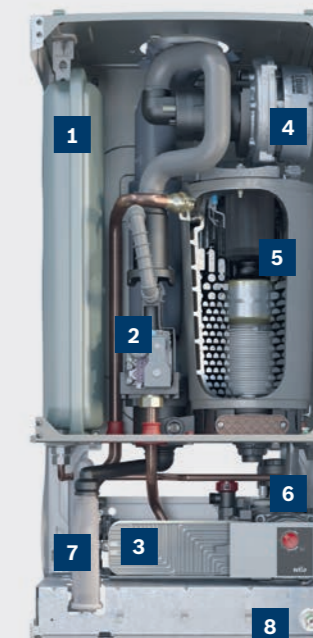

### CerapurCompact – pohľad dovnútra

- 1 Expanzná nádobka (8 l)
- 2 Plynová armatúra (SIT 848)
- 3 Doskový výmenník
- 4 Ventilátor
- 5 Výmenník WB 6 s veľkou teplovýmennou plochou
- 6 Vysoko efektívne čerpadlo
- 7 Sifón
- 8 Manometer