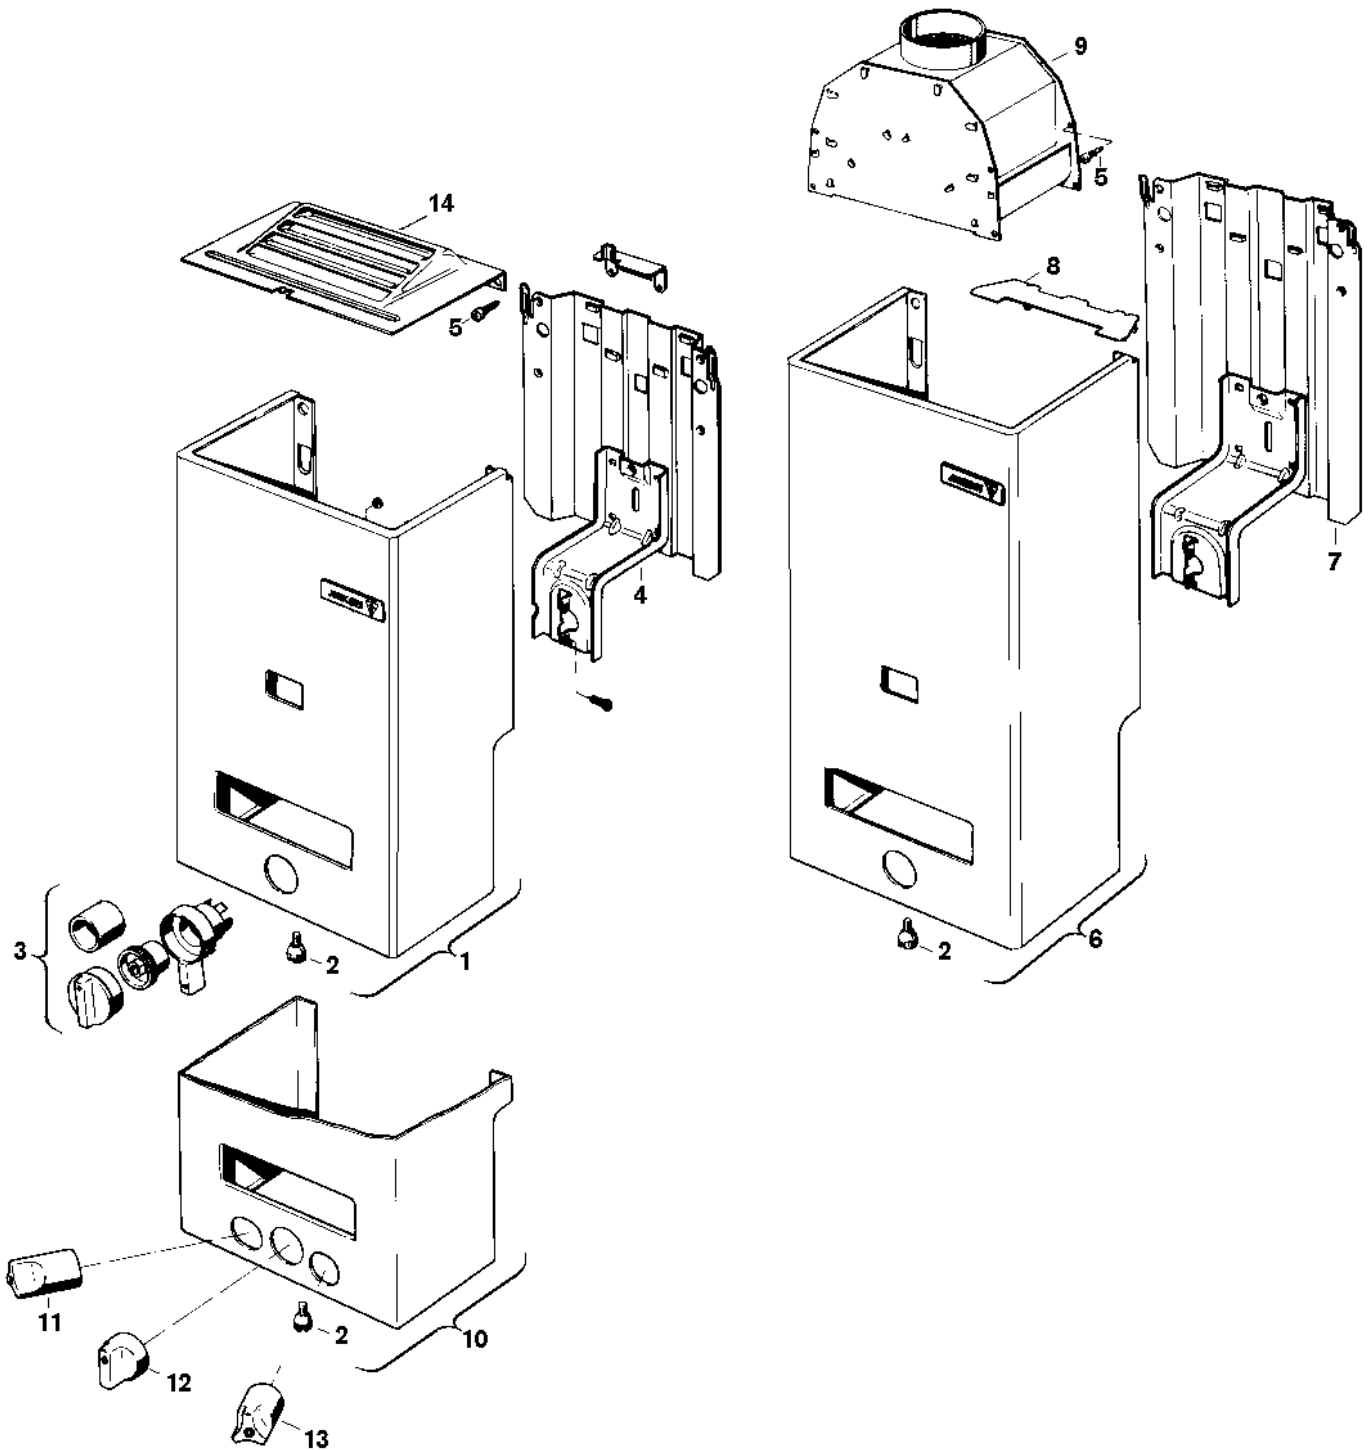

## Explosionszeichnung

65014-1J

## Ersatzteile

Pos.	Bestellnummer	Bezeichnung	Anmerkung	Preisgruppe
2	8 703 401 046 0	Schraube		13
3	8 702 000 218 0	Griff		33
5	2 910 614 431 0	Schraube 4,8x9,5 (10x)		11
6	8 705 401 631 0	Mantel	W..K	38
8	8 718 003 032 0	Abdeckblech	W..K	10
9	8 705 505 316 0	Strömungssicherung	W..K	30
	8 709 918 202 0	Befestigungssatz		10