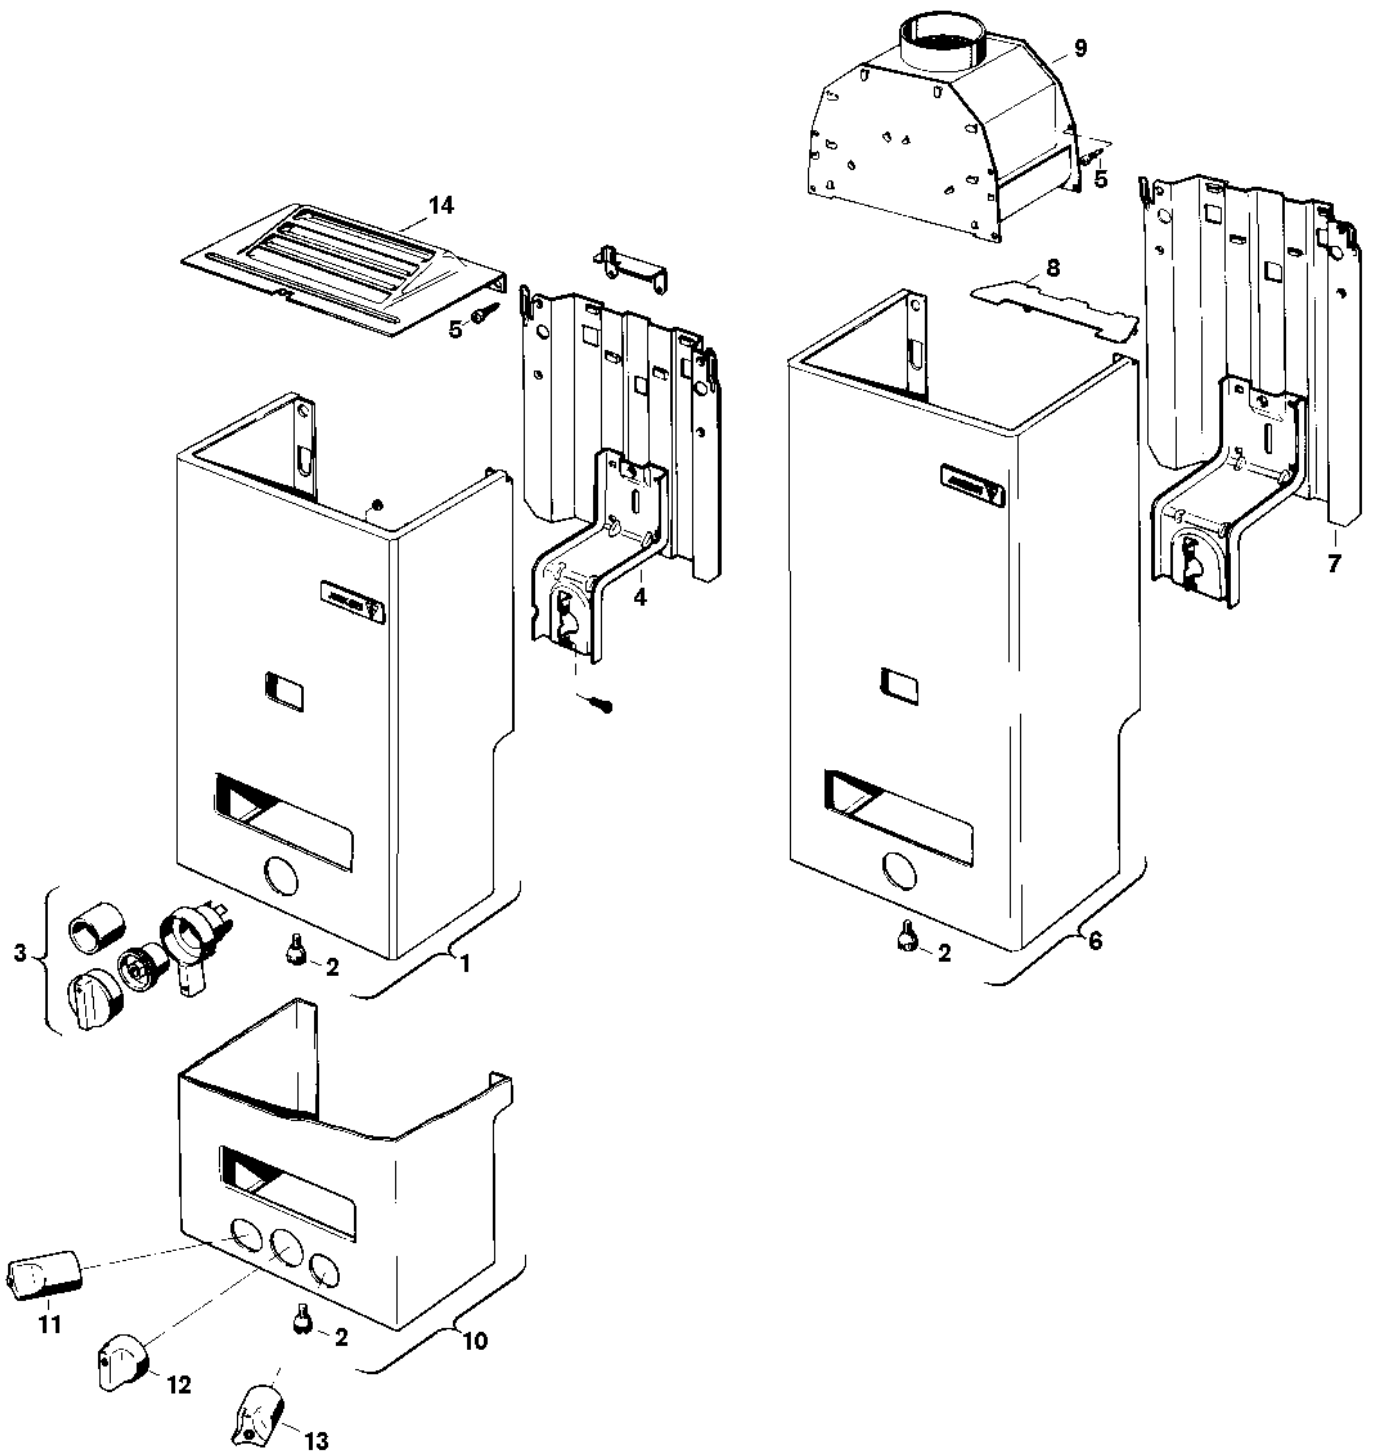

## Explosionszeichnung

65014-1J

## Ersatzteile

Pos.	Bestellnummer	Bezeichnung	Anmerkung	Preisgruppe
2	8 703 401 046 0	Schraube		13
3	8 702 000 218 0	Griff		33
5	2 910 614 431 0	Schraube 4,8x9,5 (10x)		11
6	8 705 401 631 0	Mantel	W..K	38
8	8 718 003 032 0	Abdeckblech	W..K	10
9	8 705 505 316 0	Strömungssicherung	W..K	30
	8 709 918 202 0	Befestigungssatz		10