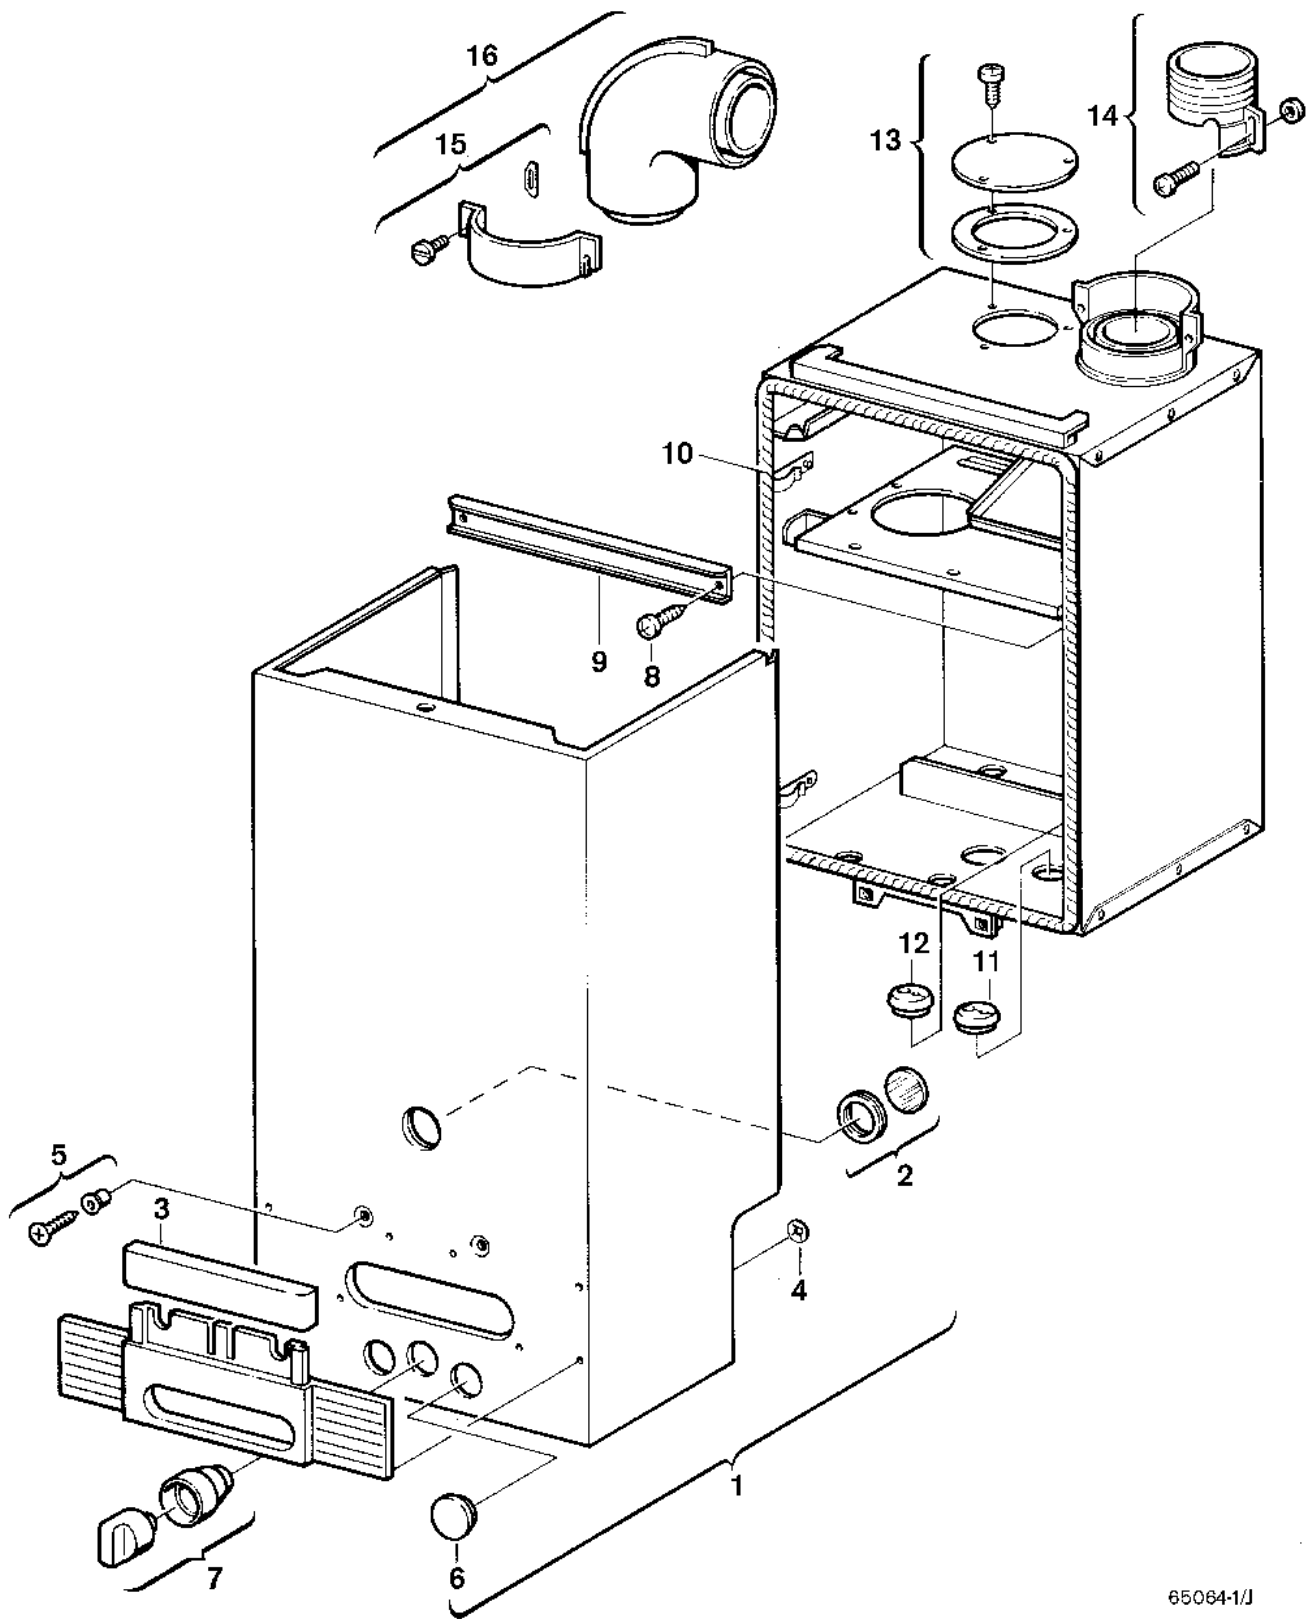

Explosionszeichnung

65064-1/J

Ersatzteile

Pos.	Bestellnummer	Bezeichnung	Anmerkung	Preisgruppe
2	8 705 600 003 0	Schauglas		17
3	8 701 103 098 0	Warenzeichen		15
4	8 740 107 003 0	Scheibe (10x)		11
5	8 703 402 002 0	Schraube (10x)		24
6	8 703 304 012 0	Deckel (10x)		15
7	8 702 000 219 0	Griff Wassermengenwähler		18
8	2 910 614 431 0	Schraube 4,8x9,5 (10x)		11
9	8 701 302 098 0	Winkel		11
10	8 704 701 008 0	Dichtschnur		20
11	8 700 003 002 0	Tülle		13
12	8 710 203 039 0	Tüllensatz		14
13	8 708 006 022 0	Abdeckblech		20
14	8 705 705 004 0	Abgasstutzen		28
15	8 711 301 036 0	Schelle		19
	8 708 003 134 0	Wandhalterung		13