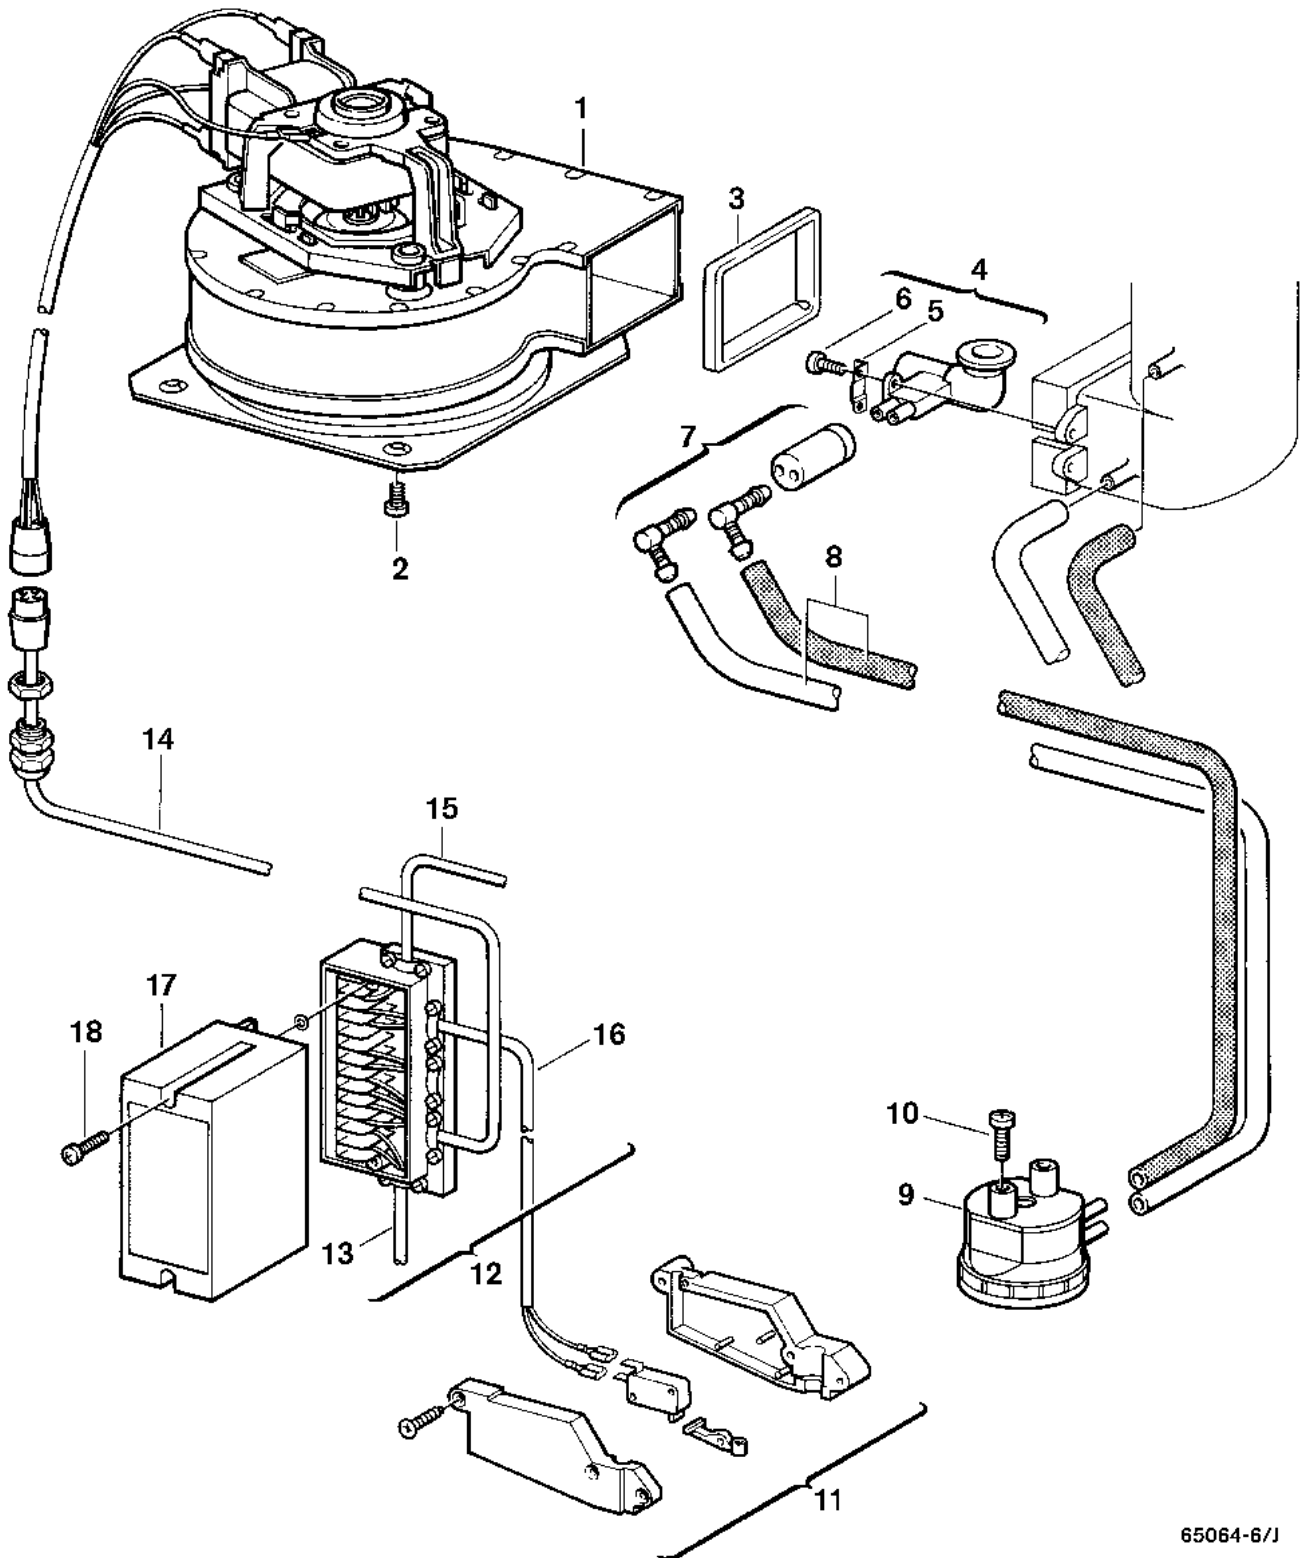

Explosionszeichnung

Ersatzteile

Pos.	Bestellnummer	Bezeichnung	Anmerkung	Preisgruppe
1	8 707 204 001 0	Gebläse		45
2	2 910 614 431 0	Schraube 4,8x9,5 (10x)		11
4	8 712 305 049 0	Differenzdruckabnahme		30
5	8 711 300 026 0	Lasche (10x)		19
6	2 918 140 410 0	Schraube (10x)		12
7	8 710 506 125 0	Verbindungsstück		15
8	8 700 703 049 0	Schlauchsatz	1 x natur, 1 x schwarz	19
9	8 738 709 736	Differenzdruckschalter		34
10	8 713 403 016 0	Schraube (10x)		12
11	8 707 200 007 0	Mikroschalter		26
12	8 705 400 007 0	Unterteil		47
13	8 704 401 032 0	Kabel	Netz	22
14	8 704 401 024 0	Gebläseleitung		31
15	8 704 401 027 0	Leitung	Differenzdruckschalter	21
16	8 704 401 025 0	Leitung		21
17	8 705 400 010 0	Oberteil		49
18	2 910 641 128 0	Schraube (10x)		11