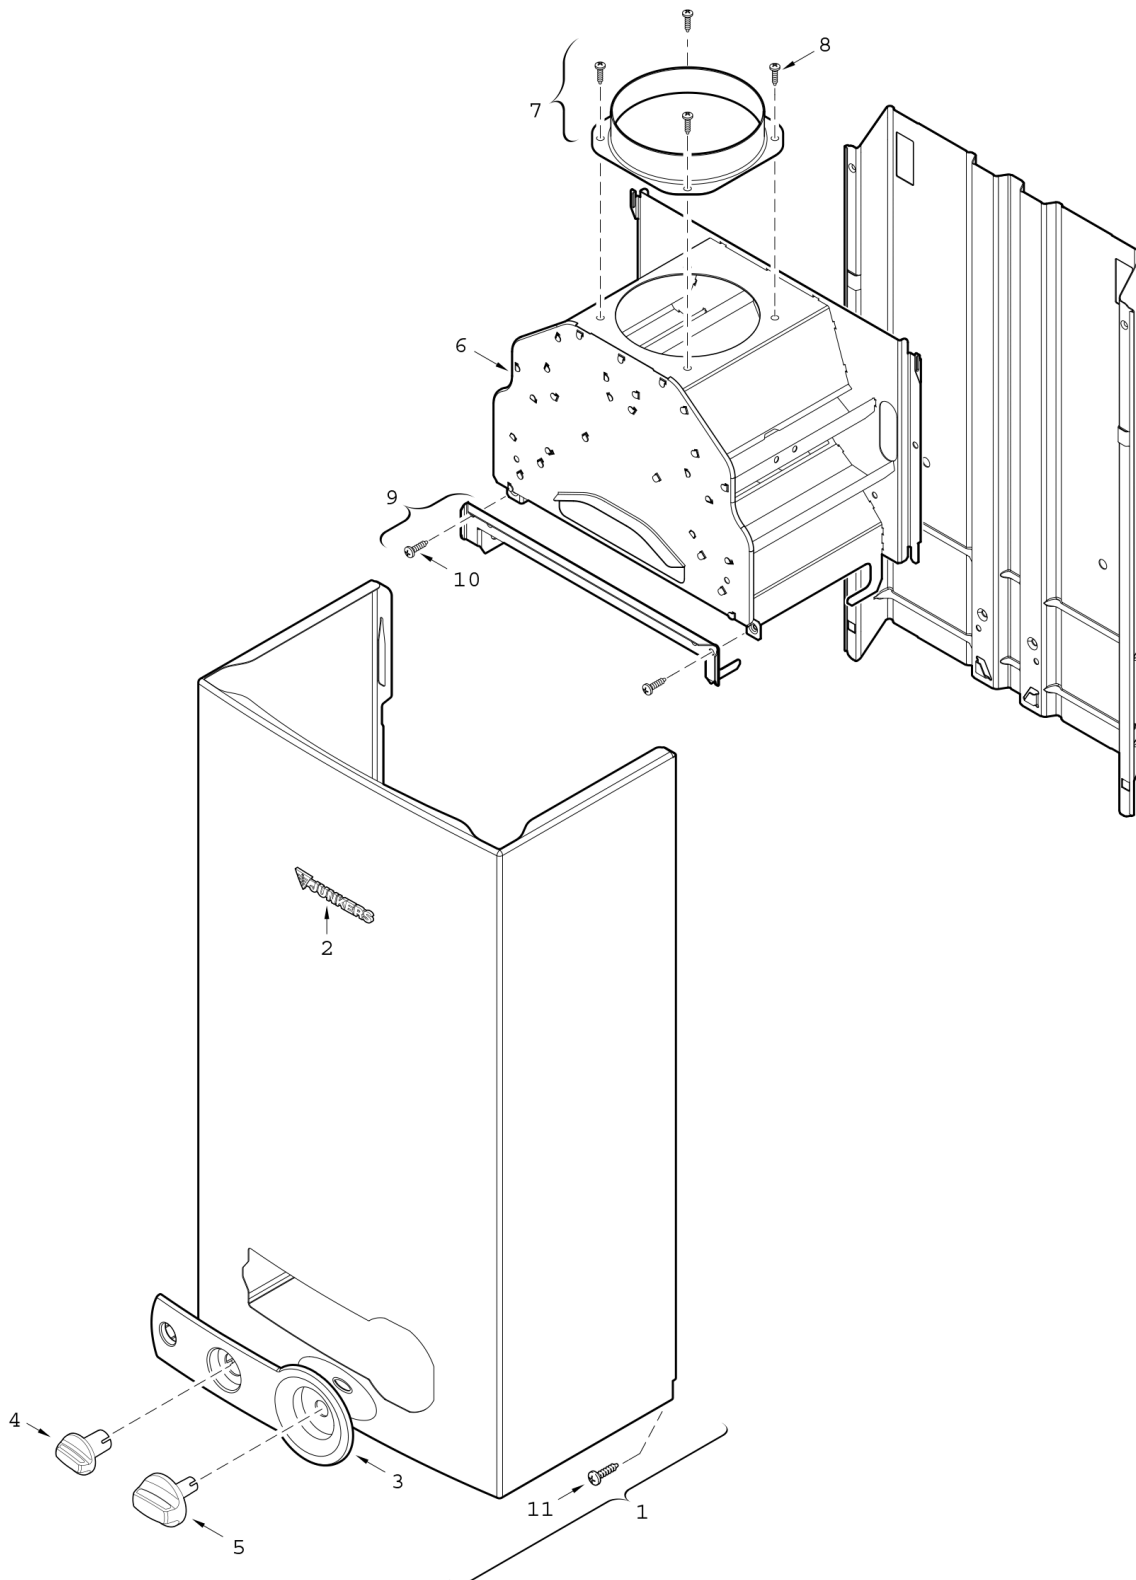

Explosionszeichnung

6720902568..AB..c

Ersatzteile

Pos.	Bestellnummer	Bezeichnung	Anmerkung	Preisgruppe
1	8 705 431 224 0	Mantel		34
2	8 701 103 132 0	Warenzeichen		16
3	8 705 506 766 0	Blende		20
4	8 702 000 296 0	Drehgriff		13
5	8 702 000 294 0	Griff		13
6	8 705 505 438 0	Strömungssicherung	Sin (acoplamiento salida gas)	33
7	8 705 504 037 0	Abgasstutzen Ø110		12
8	2 918 140 417 0	Schraube DIN7981 3,9x9,5 (10x)		11
9	8 708 003 190 0	Winkel		16
10	8 703 403 012 0	Schraube M4,8x9,5 (10x)		12
11	2 910 612 435 0	Schraube DIN7981 4,8x22 (10x)		11