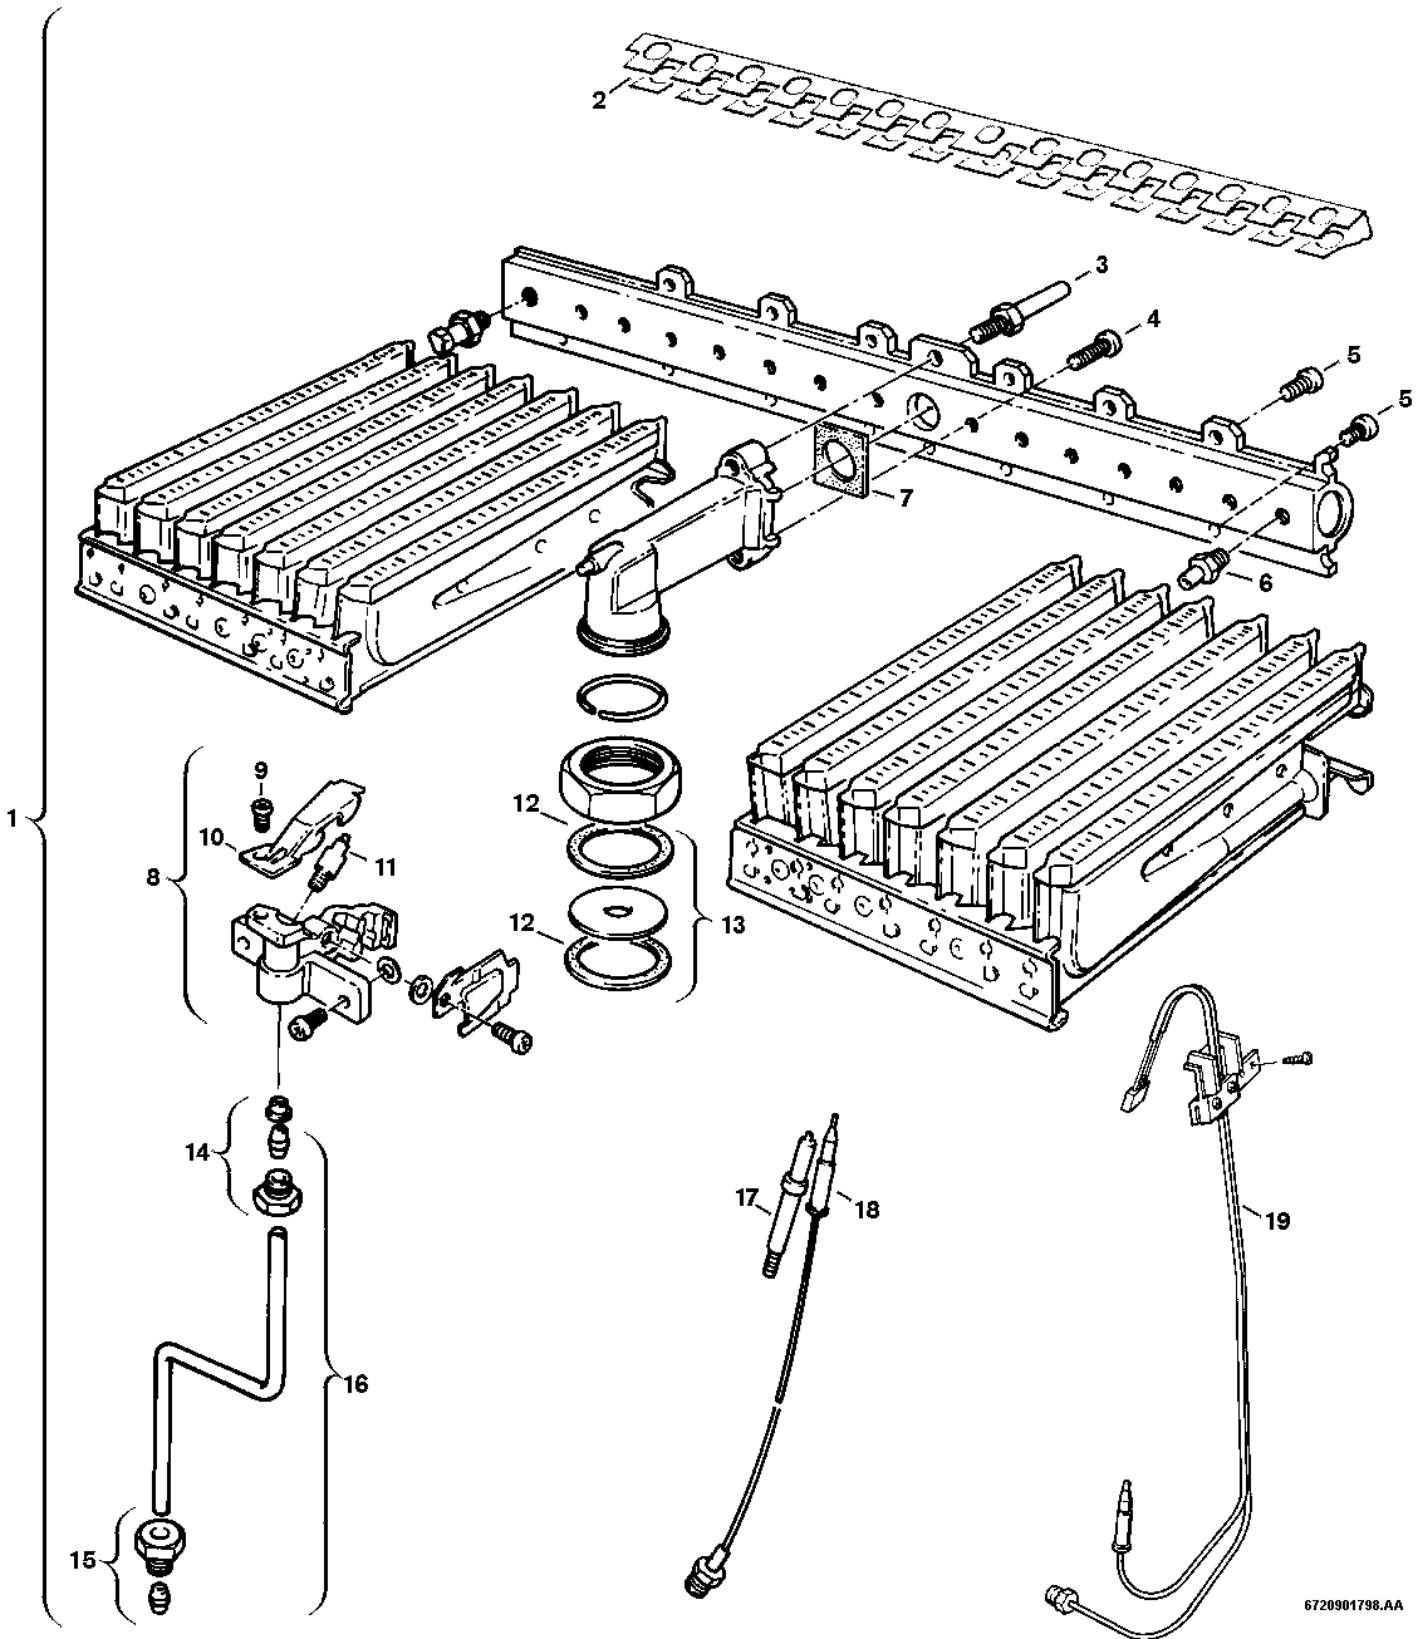

**Explosionszeichnung**

6720901798.AA

## Ersatzteile

Pos.	Bestellnummer	Bezeichnung	Anmerkung	Preisgruppe
1	8 708 120 127 0	Brenner		45
2	8 711 304 338 0	Überzündbrücke		14
3	8 703 404 089 0	Schraube (10x)		12
4	2 910 952 122 0	Schraube (10x)		11
5	8 703 401 069 0	Schraube M3,5x10 (10x)		11
6	8 708 202 144 0	Düse (136) (10x)		15
7	8 701 003 010 0	Dichtung (10x)		12
8	8 708 105 313 0	Zündbrenner		21
9	2 910 642 081 0	Schraube (10x)		11
10	8 701 309 039 0	Abweiser (10x)		22
11	8 708 200 140 0	Zünddüse blau (10x)		27
12	8 710 103 060 0	Dichtung 28x19,5x1,5 (10x)		15
14	8 703 305 192 0	Klemmringverschraubung (10x)		28
15	8 703 305 193 0	Klemmringverschraubung (10x)		17
16	8 710 707 166 0	Zündgasrohrsatz		24
17	8 708 107 002 0	Zündbolzen		16
18	8 707 202 018 0	Thermoelement		20
19	8 707 206 060 0	Abgasüberwachung		40