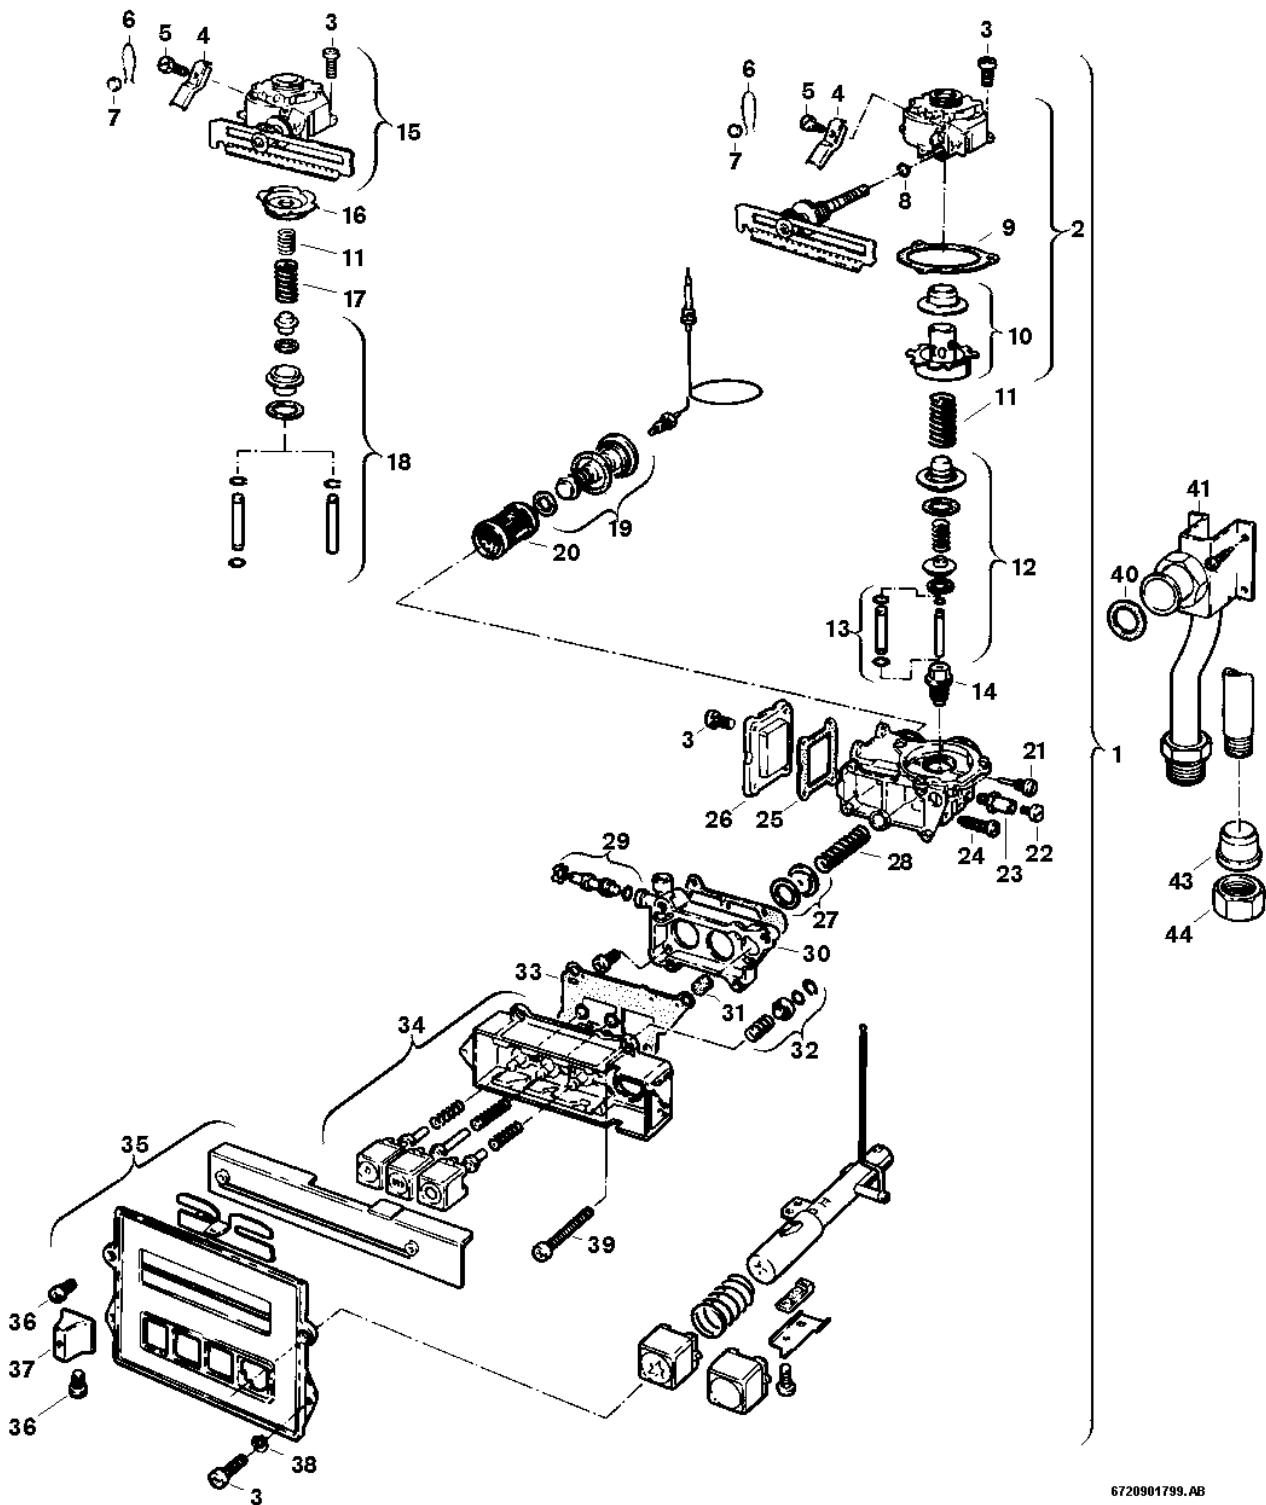

Explosionszeichnung

6720901799.AB

Ersatzteile

Pos.	Bestellnummer	Bezeichnung	Anmerkung	Preisgruppe
1	8 707 001 886 0	Gasarmatur	Hochdruck; Drossel	52
3	8 743 401 019 0	Schraube (10x)		12
4	8 701 302 055 0	Bügel		10
5	2 910 392 154 0	Schraube (10x)		22
6	8 704 702 001 0	Plombierdraht (10x)		11
7	1 903 240 000 0	Plombe (10x)		12
8	8 700 205 098 0	O-Ring (10x)		15
9	8 701 004 016 0	Dichtung (10x)		16
12	8 708 501 126 0	Gasventil	Hochdruck	21
13	8 703 101 057 0	Ventilstift		13
14	8 700 306 081 0	Buchse		18
15	8 705 205 050 0	Gasdrossel		34
16	8 700 505 053 0	Drosselscheibe (5,3)		14
17	8 704 603 070 0	Druckfeder		12
18	8 708 501 127 0	Gasventil	Hochdruck	23
19	8 747 201 094 0	Magneteinsatz		36
20	8 700 507 051 0	Gassieb		13
22	8 713 401 015 0	Schraube (10x)		16
23	8 740 306 004 0	Buchse		16
24	8 703 401 051 0	Schraube (10x)		12
25	8 701 004 015 0	Dichtung (10x)		13
26	8 700 500 055 0	Deckel		12
27	8 708 501 125 0	Ventilteller		12
28	8 704 603 080 0	Feder		10
29	8 708 503 050 0	Einstellschraube		17
30	8 701 004 013 0	Dichtung (10x)		16
31	8 703 203 001 0	Zündgasfilter (10x)		17
32	8 708 501 124 0	Zündgasventil		13
33	8 701 004 014 0	Dichtung		10
34	8 707 011 160 0	Druckasteneinsatz		32
35	8 705 506 002 0	Führungsplatte		29
36	2 910 619 409 0	Schraube 3,5x6,5 DIN7981 (10x)		11
39	8 703 401 055 0	Schraube (10x)		15
40	8 700 103 105 0	Dichtring (10x)		16
41	8 700 705 352 0	Gaszuführungsrohr		30
	8 700 103 654 0	Dichtungssatz		22