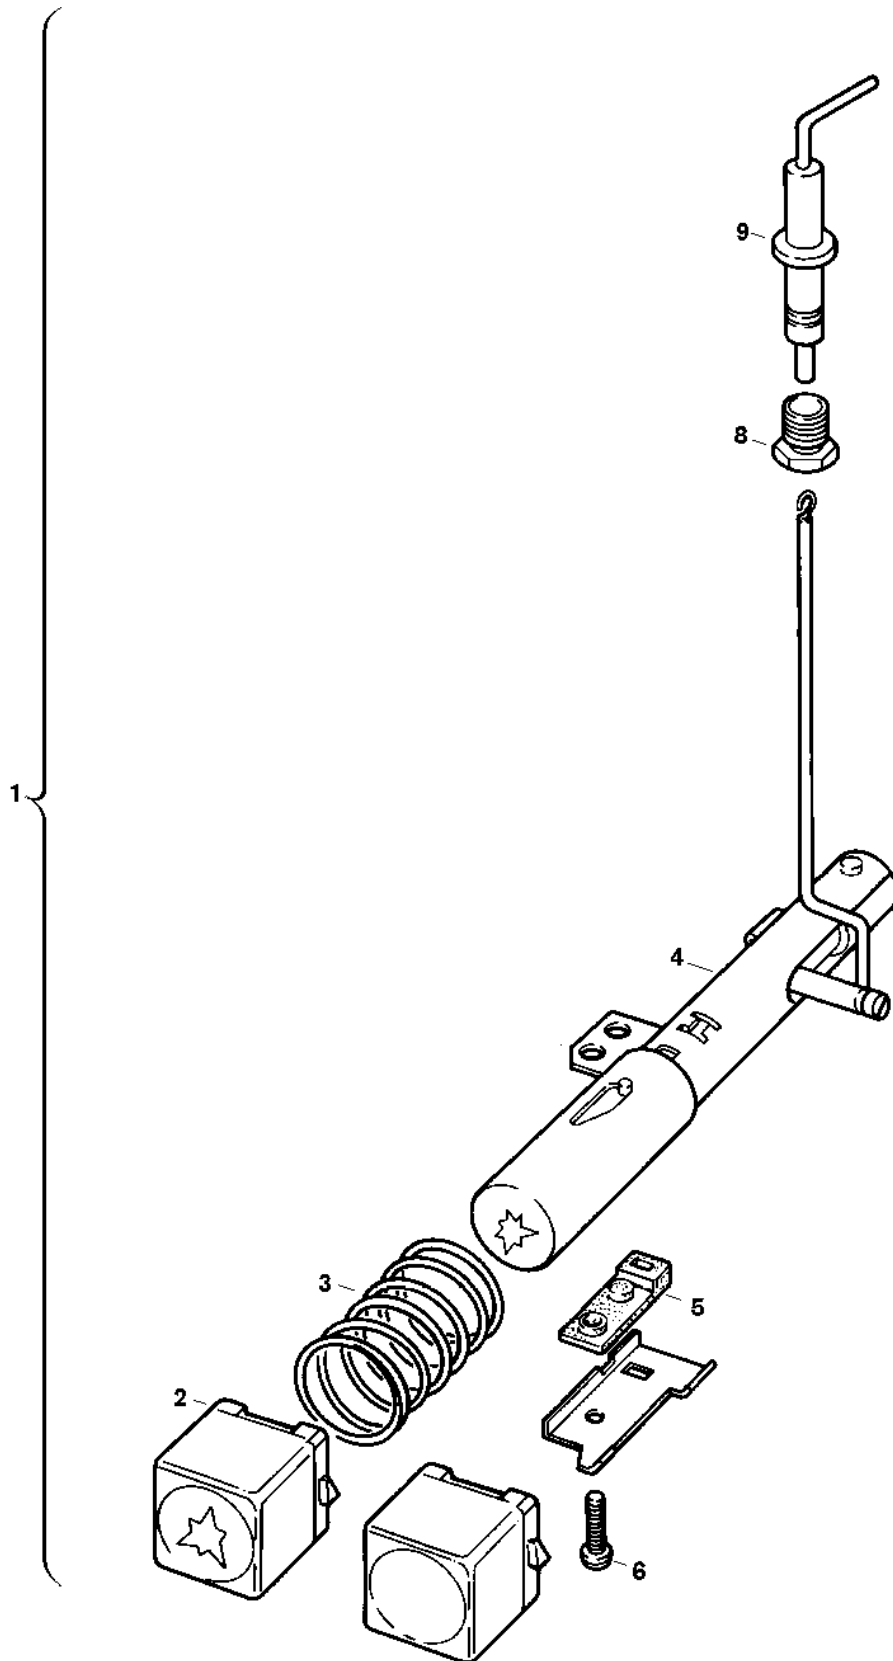

**Explosionszeichnung**

65010-06/J

## Ersatzteile

Pos.	Bestellnummer	Bezeichnung	Anmerkung	Preisgruppe
1	8 708 108 011 0	Piezozünder		30
2	8 700 506 030 0	Taster rot		11
3	8 704 603 085 0	Feder (10x)		17
4	8 748 108 009 0	Piezozünder		25
5	8 701 004 017 0	Gummibeilage		10
6	8 703 401 053 0	Schraube (10x)		12
8	8 703 406 010 0	Buchse (10x)		27
9	8 708 107 002 0	Zündbolzen		16