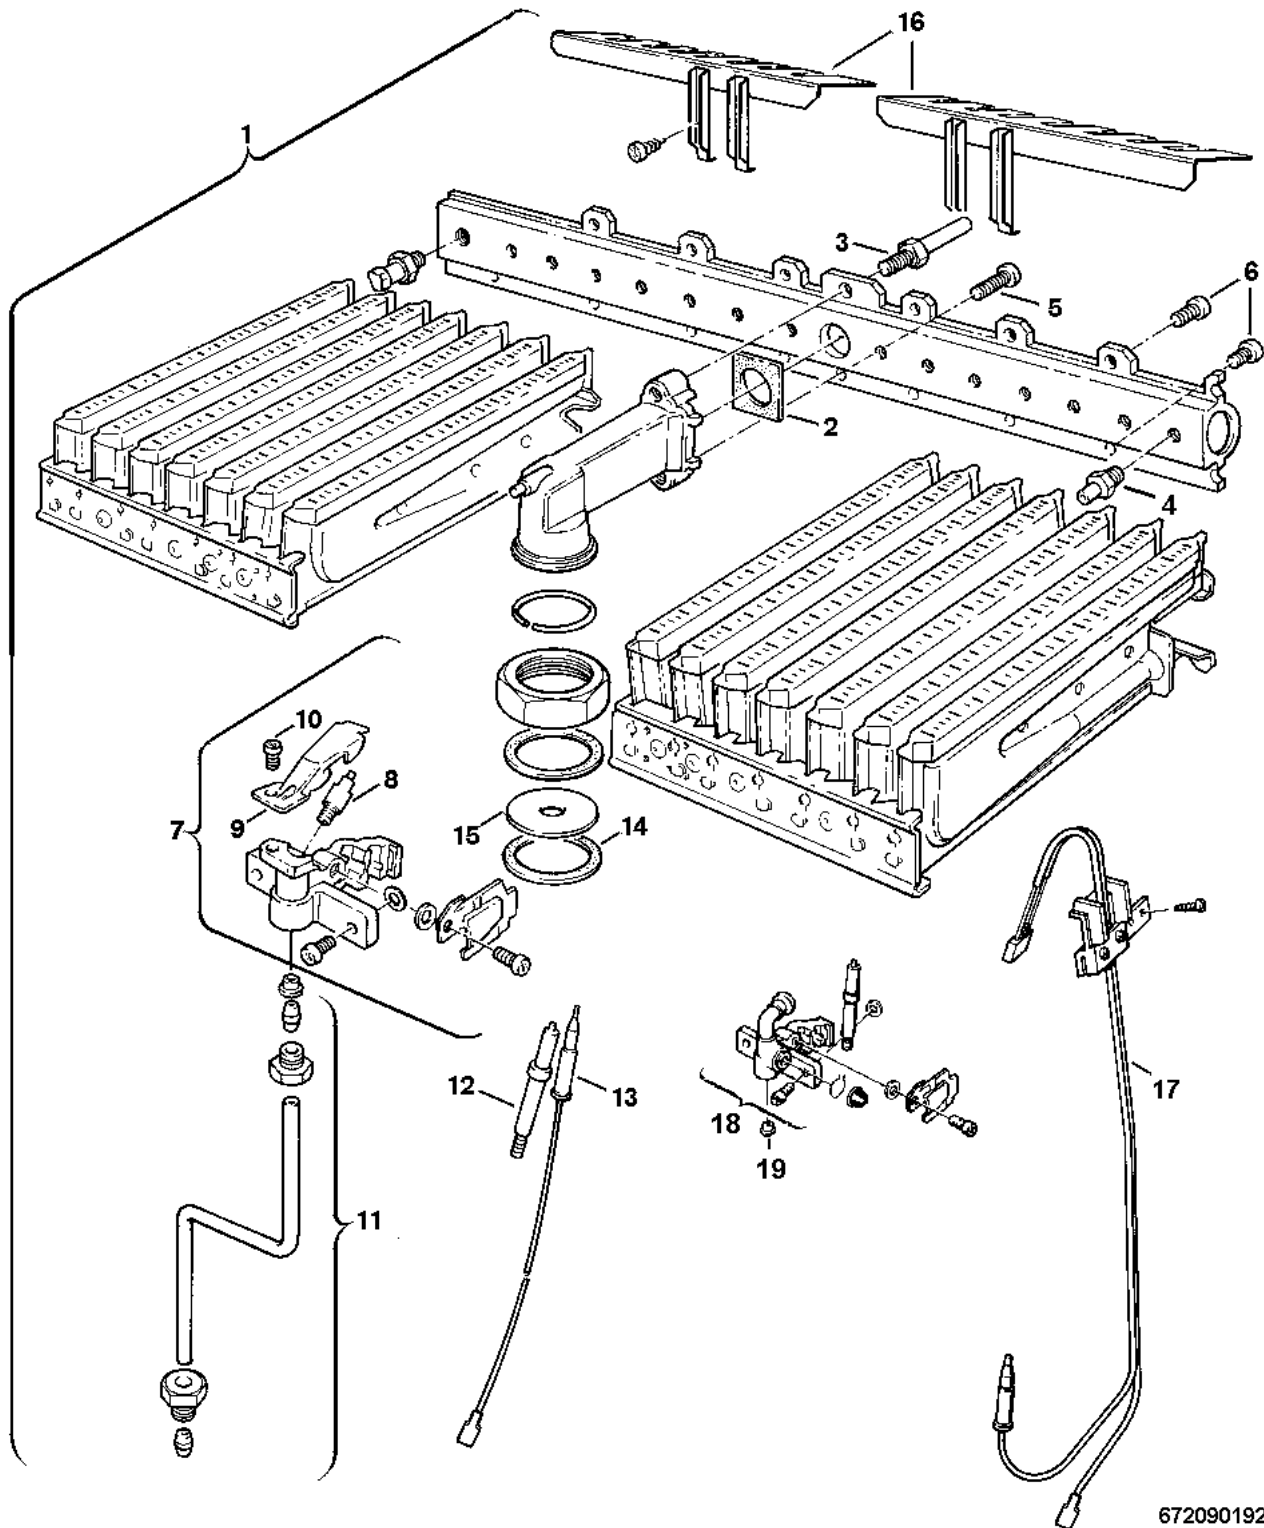

Explosionszeichnung

6720901929.AB

Ersatzteile

Pos.	Bestellnummer	Bezeichnung	Anmerkung	Preisgruppe
1	8 708 120 128 0	Brenner		45
2	8 701 003 010 0	Dichtung (10x)		12
3	8 703 404 089 0	Schraube (10x)		12
4	8 708 202 124 0	Düse (120) (10x)		20
5	2 910 952 122 0	Schraube (10x)		11
6	8 703 401 069 0	Schraube M3,5x10 (10x)		11
7	8 708 105 313 0	Zündbrenner		21
8	8 708 200 140 0	Zünddüse blau (10x)		27
9	8 701 309 039 0	Abweiser (10x)		22
10	2 910 642 081 0	Schraube (10x)		11
11	8 710 707 166 0	Zündgasrohrsatz		24
12	8 708 107 002 0	Zündbolzen		16
13	8 747 202 080 0	Thermoelement		20
14	8 710 103 068 0	Unterlegscheibe Dichtscheibe (10)	2 Stück	16
17	8 707 206 063 0	Abgasüberwachung		40
	8 707 206 063 0	Abgasüberwachung		40