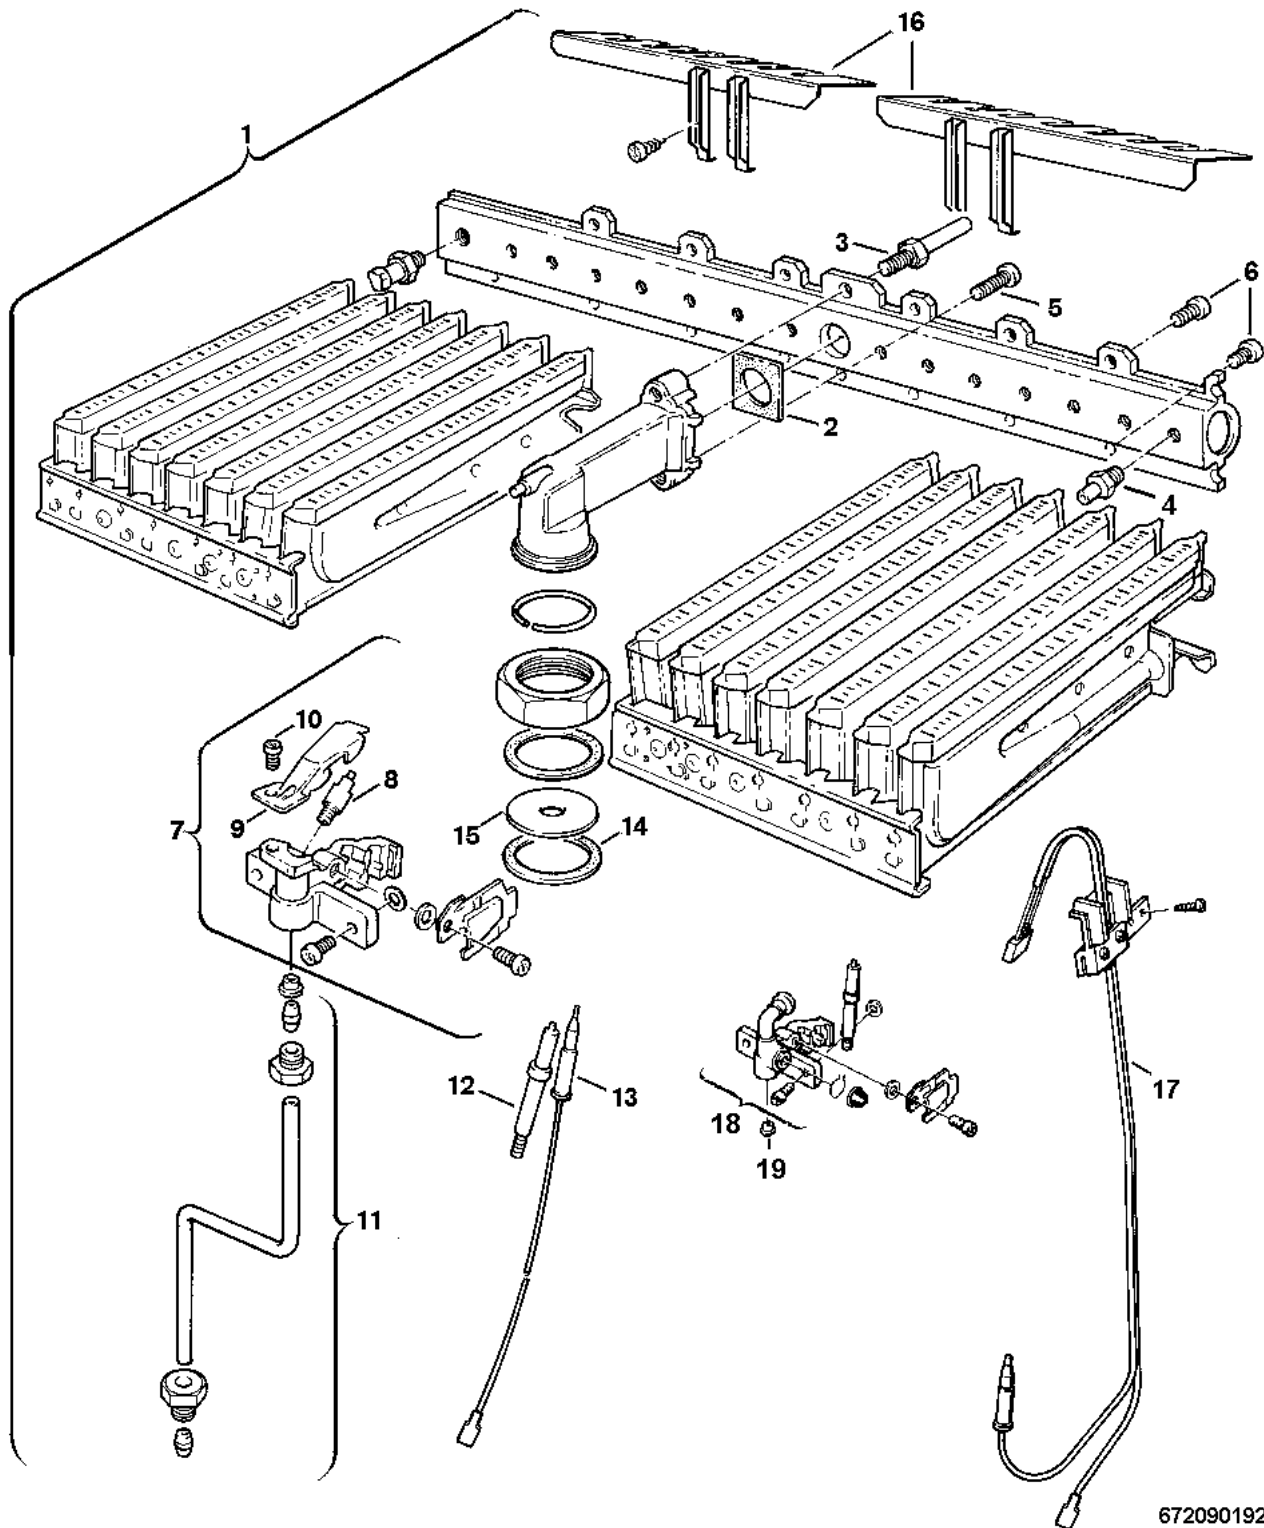

Explosionszeichnung

6720901929.AB

Ersatzteile

Pos.	Bestellnummer	Bezeichnung	Anmerkung	Preisgruppe
1	8 708 120 128 0	Brenner		45
2	8 701 003 010 0	Dichtung (10x)		12
3	8 703 404 089 0	Schraube (10x)		12
4	8 708 202 124 0	Düse (120) (10x)		20
5	2 910 952 122 0	Schraube (10x)		11
6	8 703 401 069 0	Schraube M3,5x10 (10x)		11
7	8 708 105 313 0	Zündbrenner		21
8	8 708 200 140 0	Zünddüse blau (10x)		27
9	8 701 309 039 0	Abweiser (10x)		22
10	2 910 642 081 0	Schraube (10x)		11
11	8 710 707 166 0	Zündgasrohrsatz		24
12	8 708 107 002 0	Zündbolzen		16
13	8 747 202 080 0	Thermoelement		20
14	8 710 103 068 0	Unterlegscheibe Dichtscheibe (10)	2 Stück	16
	8 707 206 063 0	Abgasüberwachung		40