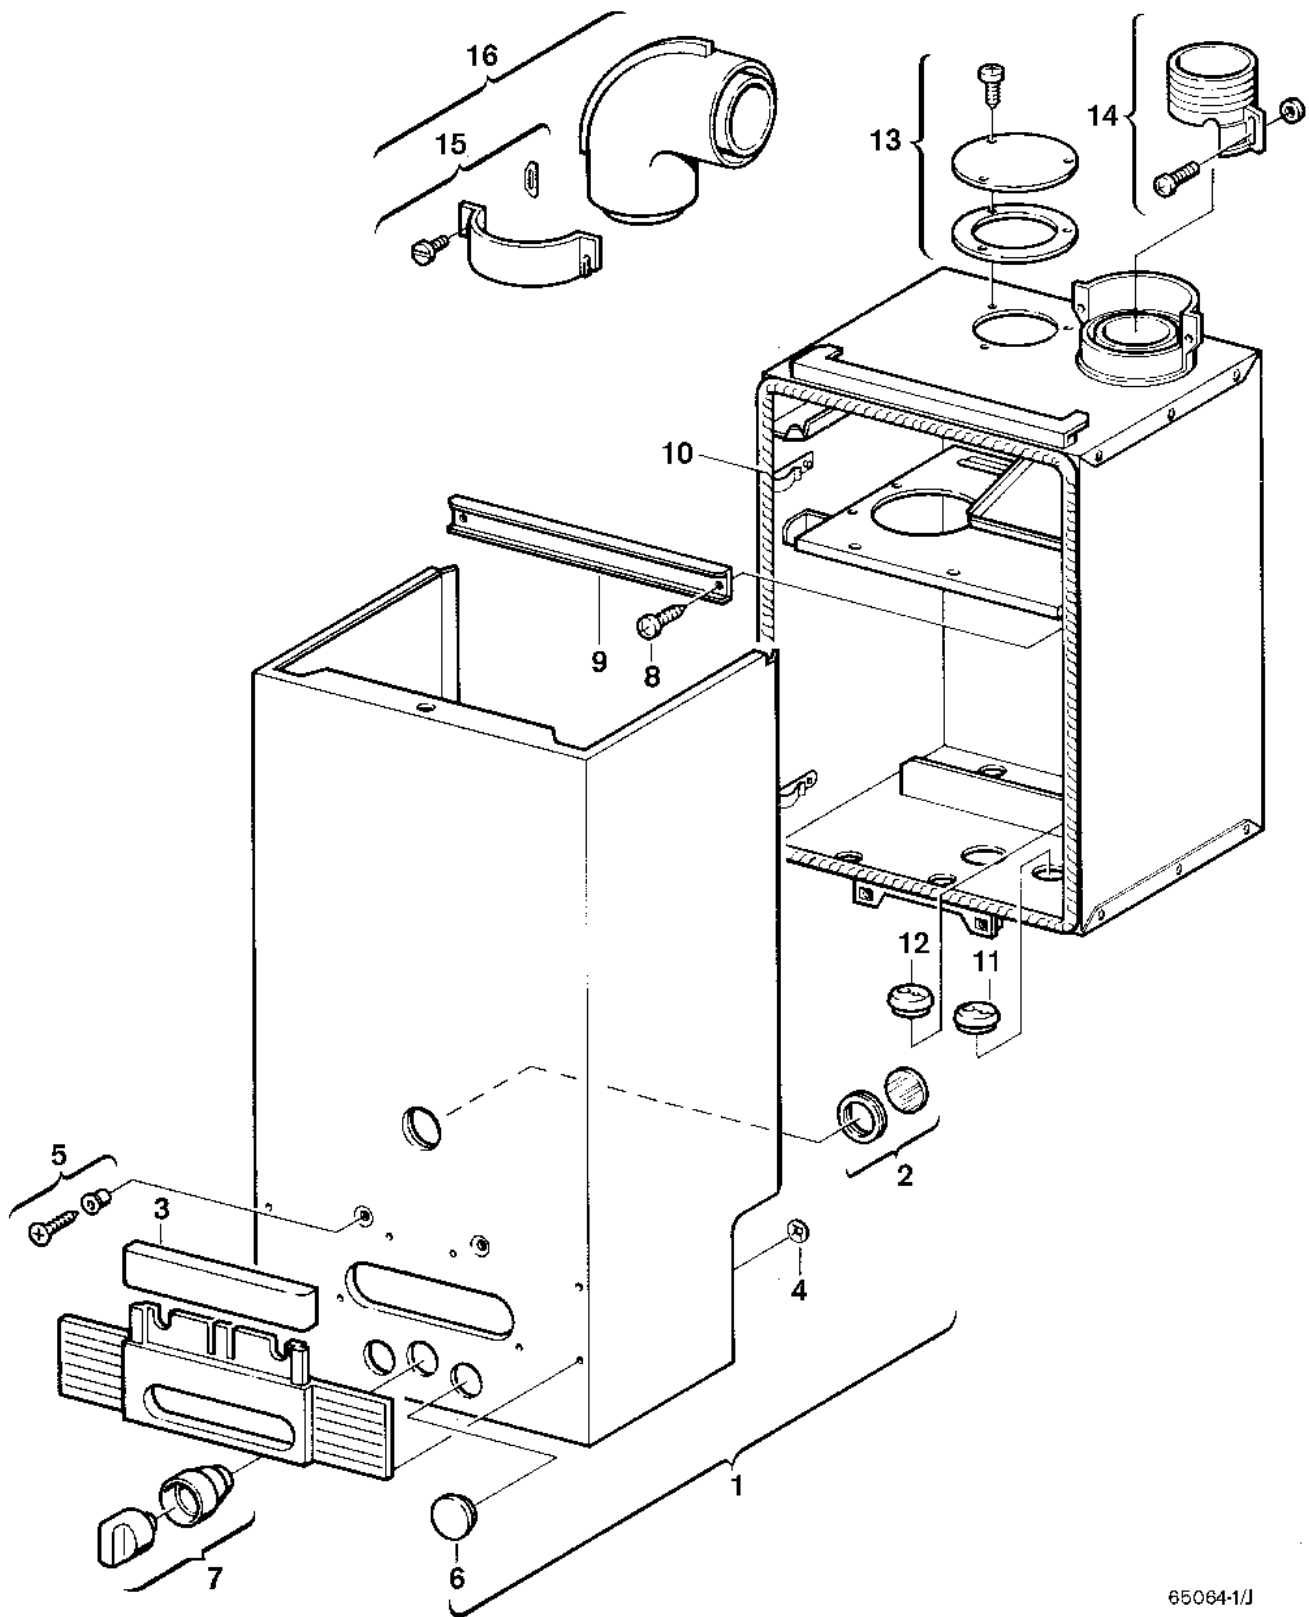

Explosionszeichnung

65064-1/J

Ersatzteile

Pos.	Bestellnummer	Bezeichnung	Anmerkung	Preisgruppe
1	8 705 411 002 0	Mantel	ohne Warenzeichen	41
2	8 705 600 003 0	Schauglas		17
3	8 701 103 098 0	Warenzeichen		15
4	8 740 107 003 0	Scheibe (10x)		11
5	8 703 402 002 0	Schraube (10x)		24
6	8 703 304 012 0	Deckel (10x)		15
7	8 702 000 219 0	Griff Wassermengenwähler		18
8	2 910 614 431 0	Schraube 4,8x9,5 (10x)		11
9	8 701 302 098 0	Winkel		11
10	8 704 701 009 0	Dichtschnur		19
11	8 700 003 002 0	Tülle		13
12	8 710 203 039 0	Tüllensatz		14
13	8 708 006 022 0	Abdeckblech		20
14	8 705 705 004 0	Abgasstutzen		28
15	8 711 301 036 0	Schelle		19
16	8 715 502 039 0	Anschlusskrümmer		34
	8 708 003 134 0	Wandhalterung		13