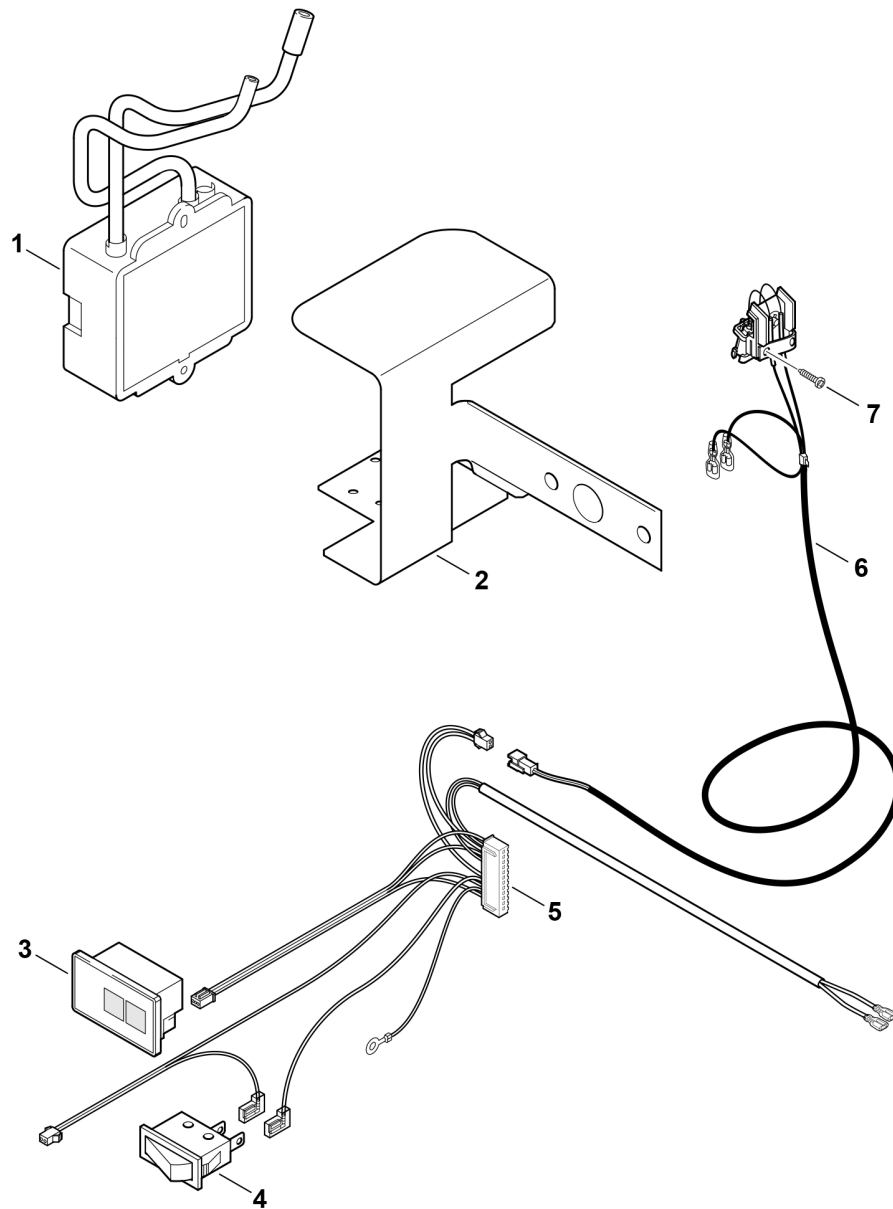

Explosionszeichnung

6720901768.AA/G

Ersatzteile

Pos.	Bestellnummer	Bezeichnung	Anmerkung	Preisgruppe
1	8 707 207 192 0	Zündbaustein		41
2	8 701 309 072 0	Halterung		20
3	8 707 305 003 0	Leuchtdiode		32
4	8 707 200 014 0	Schalter		16
5	8 704 404 028 0	Kabelbaum		18
6	8 707 206 186 0	Abgasüberwachung		37
7	8 713 403 013 0	Schraube 4x15 (10x)		12