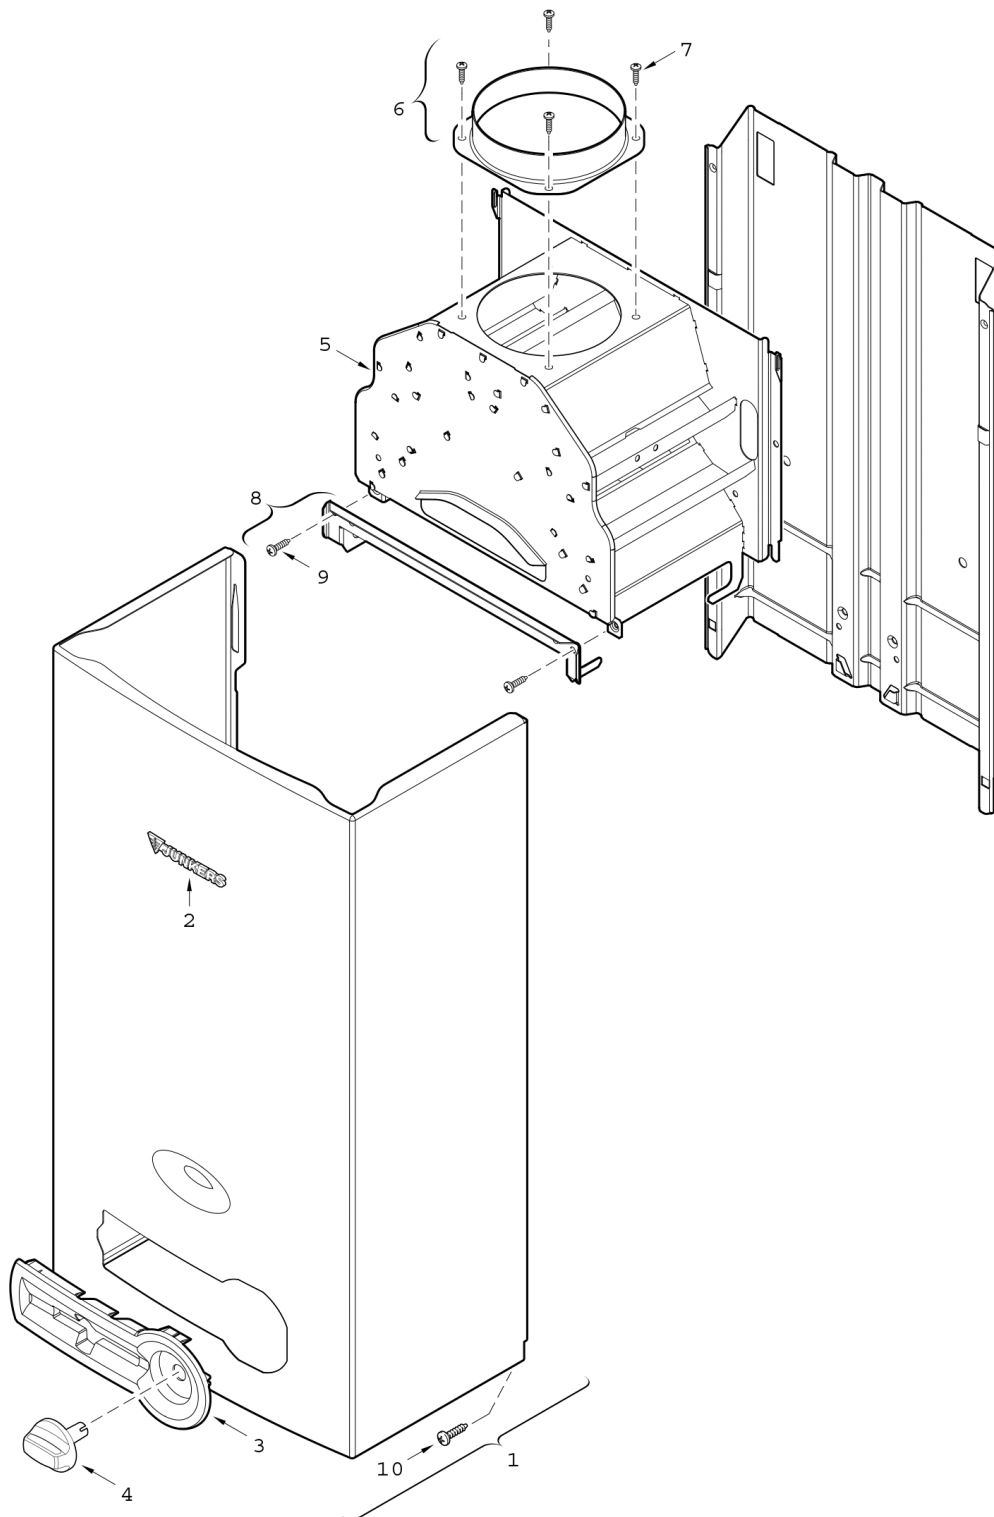

Explosionszeichnung

6720902089.AC.1

Ersatzteile

Pos.	Bestellnummer	Bezeichnung	Anmerkung	Preisgruppe
1	8 705 431 154 0	Mantel		36
2	8 701 103 132 0	Warenzeichen		16
3	8 705 506 737 0	Blende		20
4	8 702 000 294 0	Griff		13
5	8 705 505 438 0	Strömungssicherung	Sin (acoplamiento salida gas)	33
6	8 705 504 037 0	Abgasstutzen Ø110		12
7	2 918 140 417 0	Schraube DIN7981 3,9x9,5 (10x)		11
8	8 708 003 190 0	Winkel		16
9	8 703 403 012 0	Schraube M4,8x9,5 (10x)		12
10	2 910 612 435 0	Schraube DIN7981 4,8x22 (10x)		11