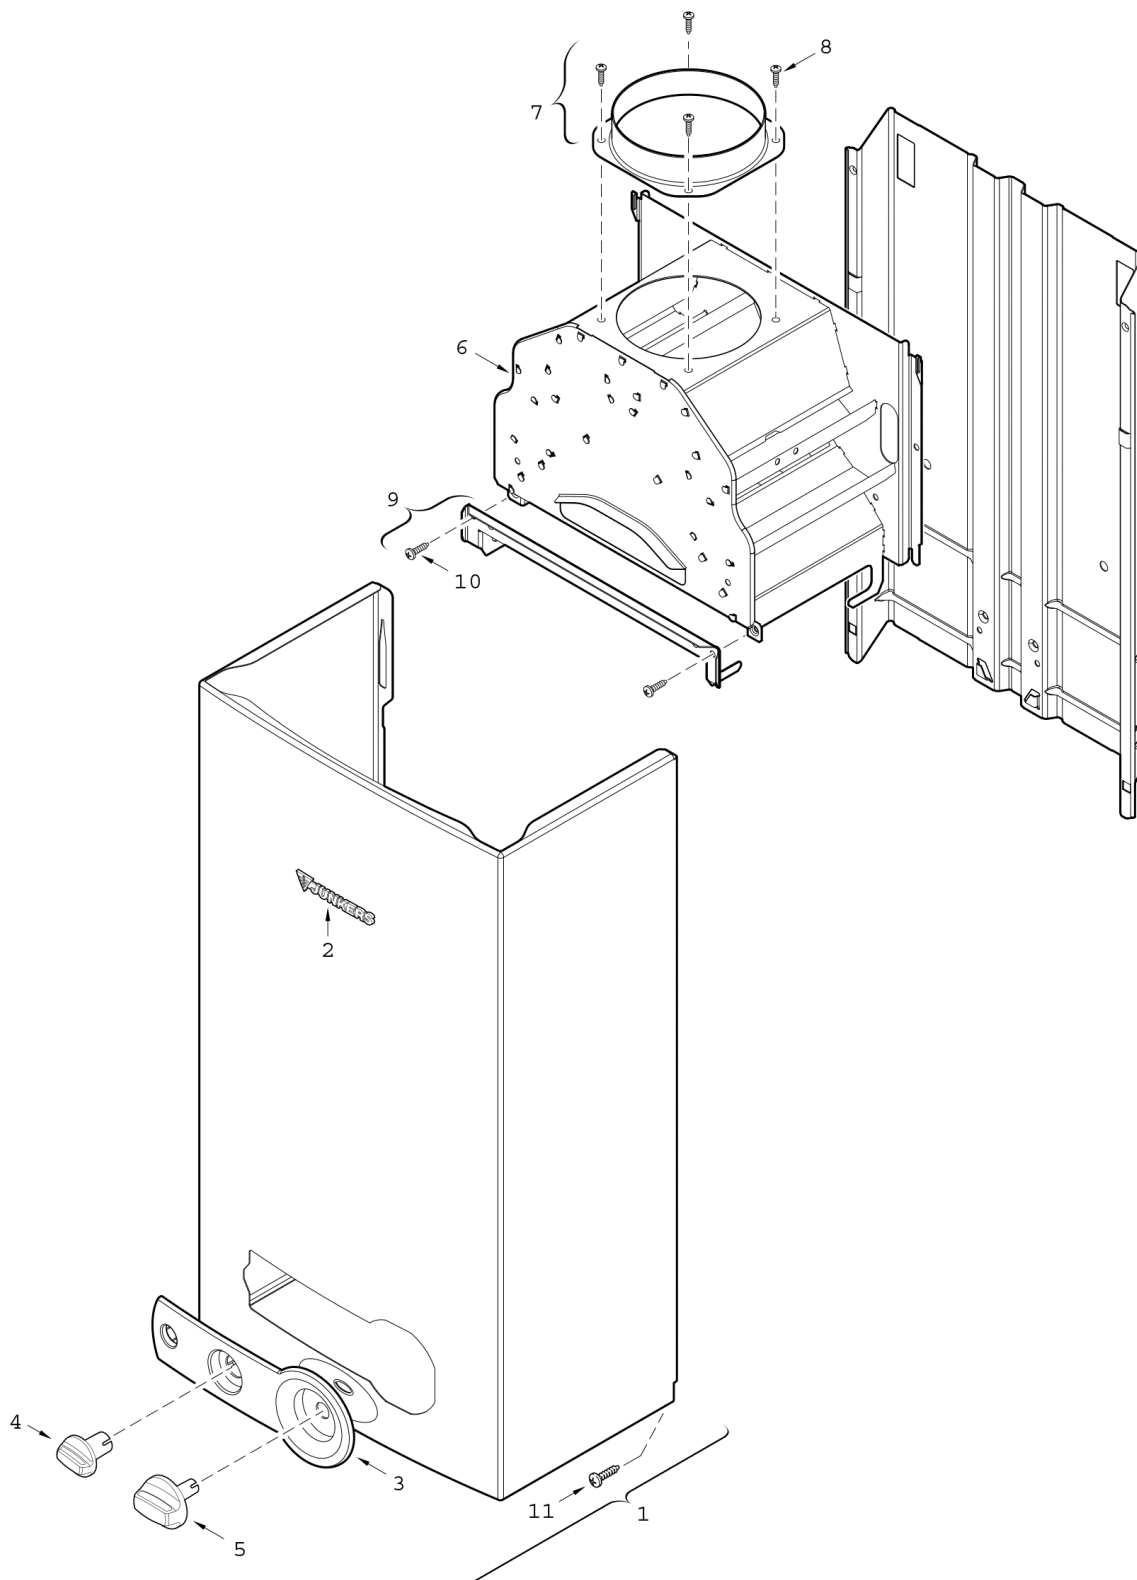

Explosionszeichnung

6720902568..AB..c

Ersatzteile

Pos.	Bestellnummer	Bezeichnung	Anmerkung	Preisgruppe
1	8 705 431 224 0	Mantel		34
2	8 701 103 132 0	Warenzeichen		16
3	8 705 506 766 0	Blende		20
4	8 702 000 296 0	Drehgriff		13
5	8 702 000 294 0	Griff		13
6	8 705 505 438 0	Strömungssicherung	Sin (acoplamiento salida gas)	33
7	8 705 504 037 0	Abgasstutzen Ø110		12
8	2 918 140 417 0	Schraube DIN7981 3,9x9,5 (10x)		11
9	8 708 003 190 0	Winkel		16
10	8 703 403 012 0	Schraube M4,8x9,5 (10x)		12
11	2 910 612 435 0	Schraube DIN7981 4,8x22 (10x)		11