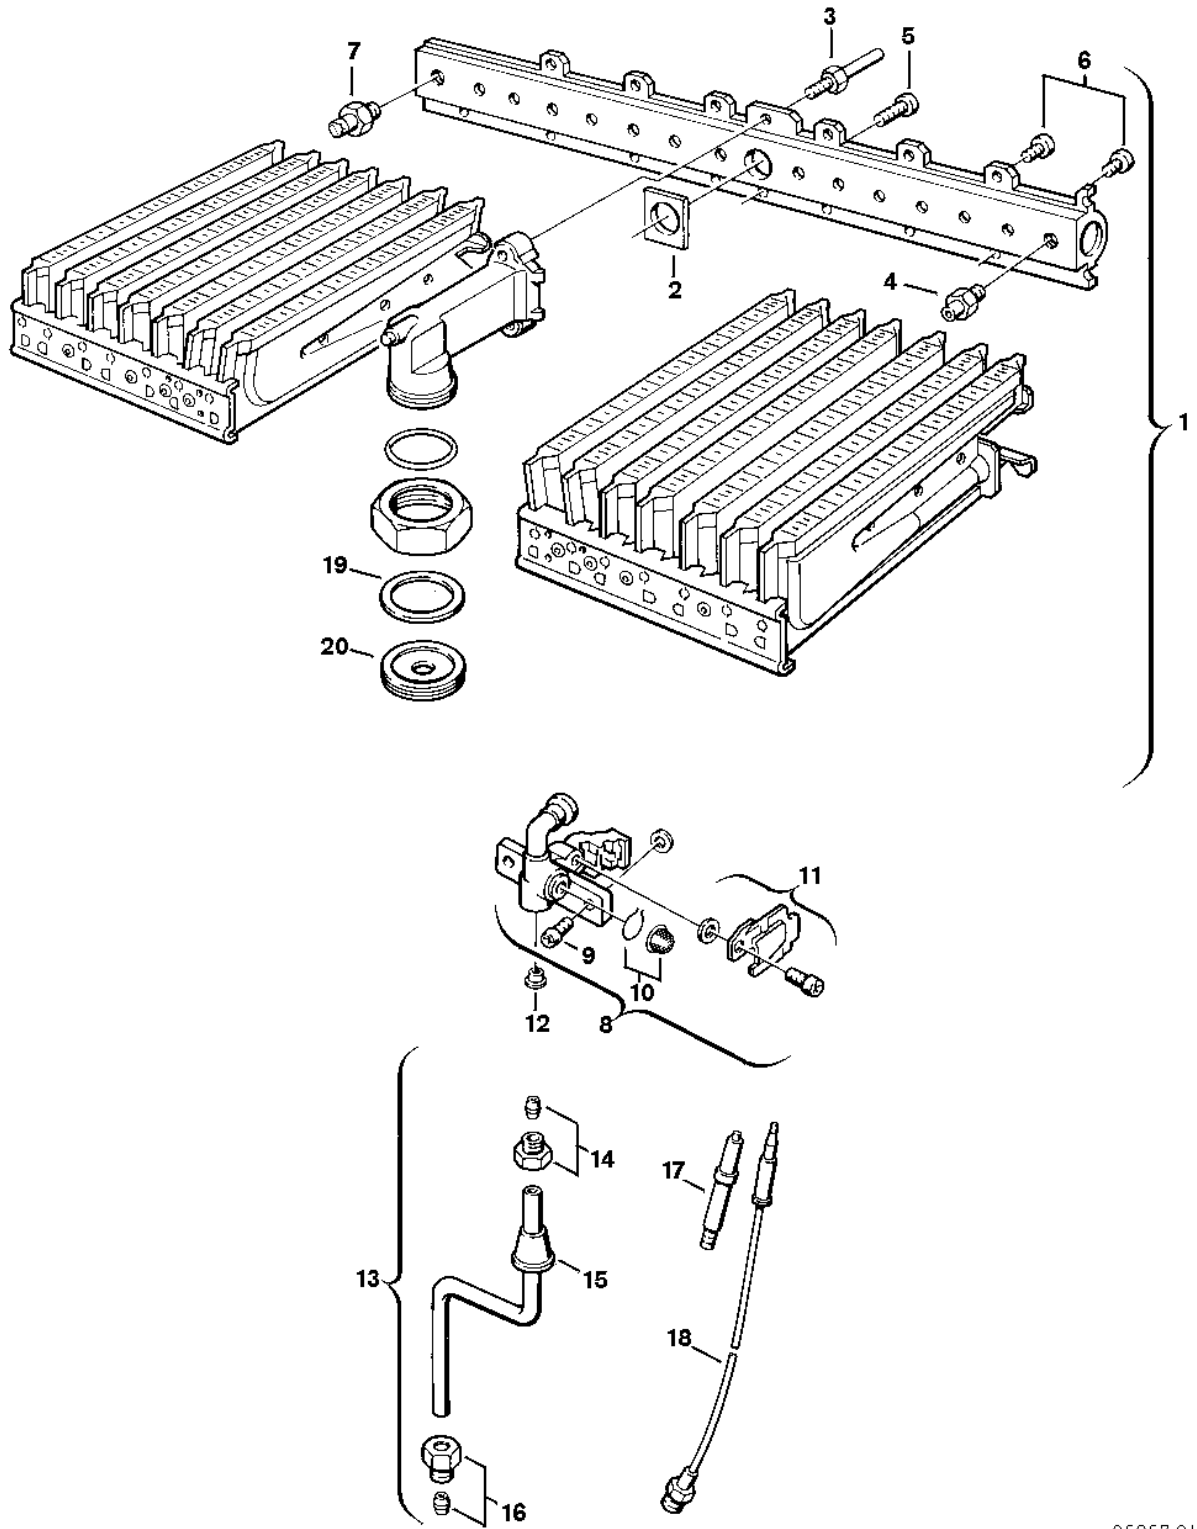

**Explosionszeichnung**

65067-8J

## Ersatzteile

Pos.	Bestellnummer	Bezeichnung	Anmerkung	Preisgruppe
1	8 708 120 218 0	Brenner		38
2	8 701 003 010 0	Dichtung (10x)		12
3	8 703 404 089 0	Schraube (10x)		12
4	8 708 202 113 0	Düse (110) (10x)		20
5	2 910 952 122 0	Schraube (10x)		11
6	8 703 401 069 0	Schraube M3,5x10 (10x)		11
7	8 703 305 191 0	Druckmeßnippel		10
8	8 718 105 049 0	Zündbrenner		32
9	8 703 401 053 0	Schraube (10x)		12
10	8 700 507 055 0	Sieb (10x)		24
11	8 701 309 061 0	Befestigungsblech		10
12	8 708 200 005 0	Zünddüse (5) (10x)		16
13	8 710 707 166 0	Zündgasrohrsatz		24
14	8 703 305 192 0	Klemmringverschraubung (10x)		28
15	8 700 403 001 0	Tülle		10
16	8 703 305 193 0	Klemmringverschraubung (10x)		17
17	8 708 107 002 0	Zündbolzen		16
18	8 707 202 018 0	Thermoelement		20
19	8 710 103 060 0	Dichtung 28x19,5x1,5 (10x)		15
	7 701 409 032	Gasart-Umbausatz 21/23>31		39