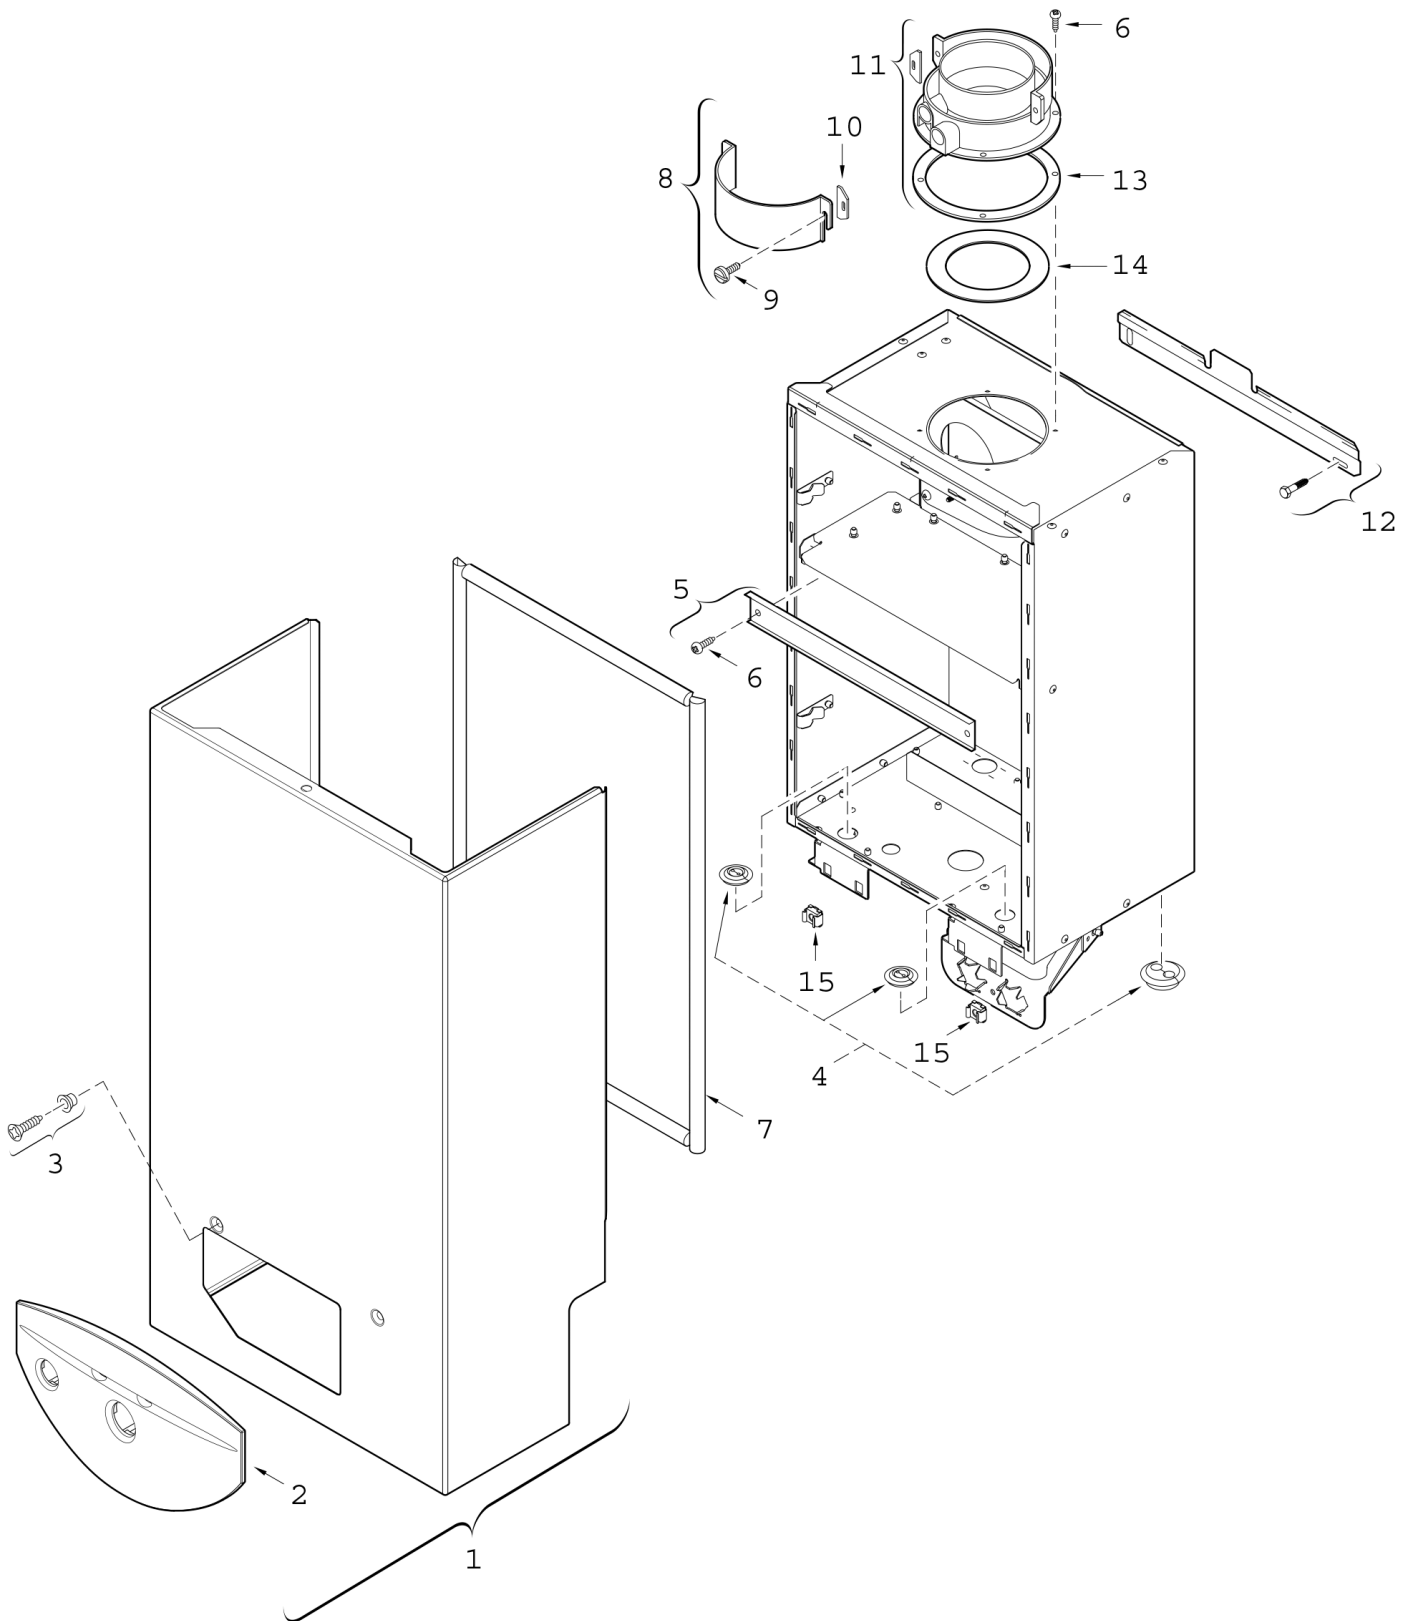

Explosionszeichnung

6720907238 .AA

Ersatzteile

Pos.	Bestellnummer	Bezeichnung	Anmerkung	Preisgruppe
1	8 705 431 185 0	Mantel		41
2	8 705 506 780 0	Blende		26
3	8 703 402 002 0	Schraube (10x)		24
4	8 710 203 039 0	Tüllensatz		14
5	8 701 302 098 0	Winkel		11
6	2 910 612 432 0	Schraube 4,8x13 DIN7981 (10x)		15
7	8 704 701 046 0	Dichtungssatz		34
12	8 708 003 134 0	Wandhalterung		13
13	8 716 140 939 0	Dichtung		15
14	8 709 918 724 0	Drosselblendensatz 76,78,80,83,86		20
15	8 703 309 001 0	Mutter		10