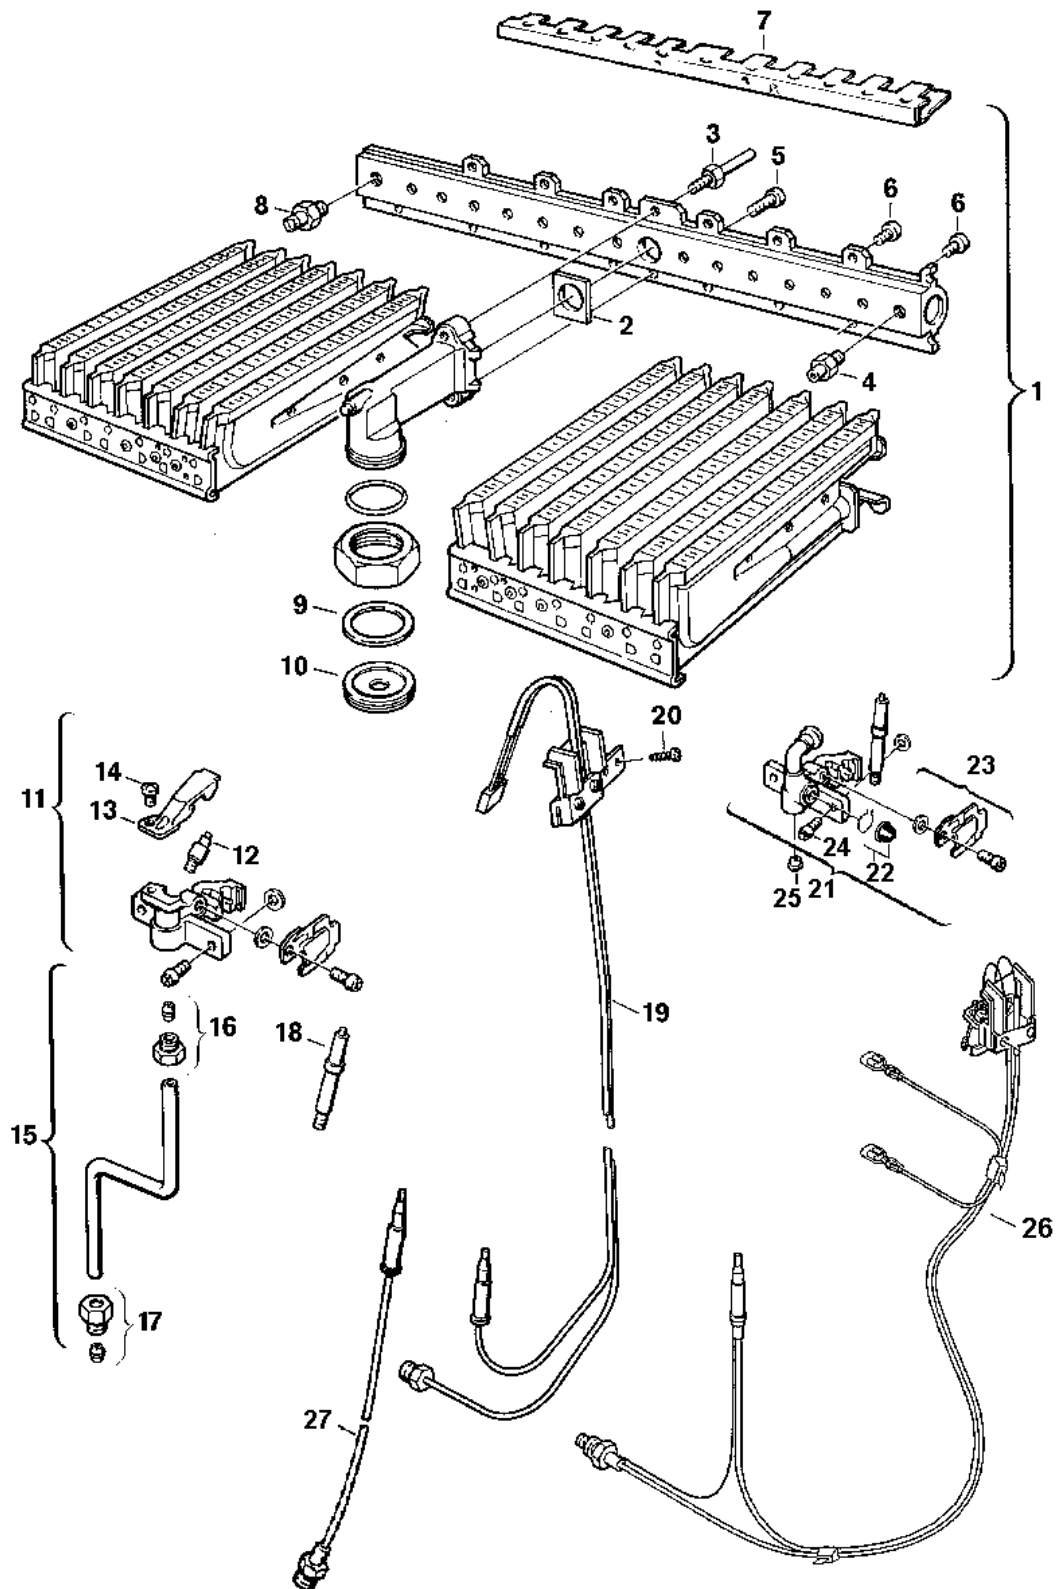

Explosionszeichnung

6720901906.AB

Ersatzteile

Pos.	Bestellnummer	Bezeichnung	Anmerkung	Preisgruppe
1	8 708 120 017 0	Brenner	18 Düsen	42
2	8 701 003 010 0	Dichtung (10x)		12
3	8 703 404 089 0	Schraube (10x)		12
4	8 708 202 132 0	Düse (75) (10x)		17
5	2 910 952 122 0	Schraube (10x)		11
6	8 703 401 069 0	Schraube M3,5x10 (10x)		11
7	8 711 304 338 0	Überzündbrücke		14
8	8 703 305 191 0	Druckmeßnippel		10
9	8 710 103 060 0	Dichtung 28x19,5x1,5 (10x)		15
10	8 700 100 120 0	Drosselscheibe (3,1)		17
11	8 708 105 316 0	Zündbrenner		24
12	8 708 200 275 0	Zünddüse braun		17
13	8 701 309 039 0	Abweiser (10x)		22
14	2 910 642 081 0	Schraube (10x)		11
15	8 710 707 166 0	Zündgasrohrsatz		24
16	8 703 305 192 0	Klemmringverschraubung (10x)		28
17	8 703 305 193 0	Klemmringverschraubung (10x)		17
18	8 708 107 002 0	Zündbolzen		16
19	8 707 206 060 0	Abgasüberwachung	ohne Begrenzer bisFD872(12.98)	40
20	8 713 403 013 0	Schraube 4x15 (10x)		12
26	8 707 206 074 0	Abgasüberwachung	mit Begrenzer abFD961(1.99)	38