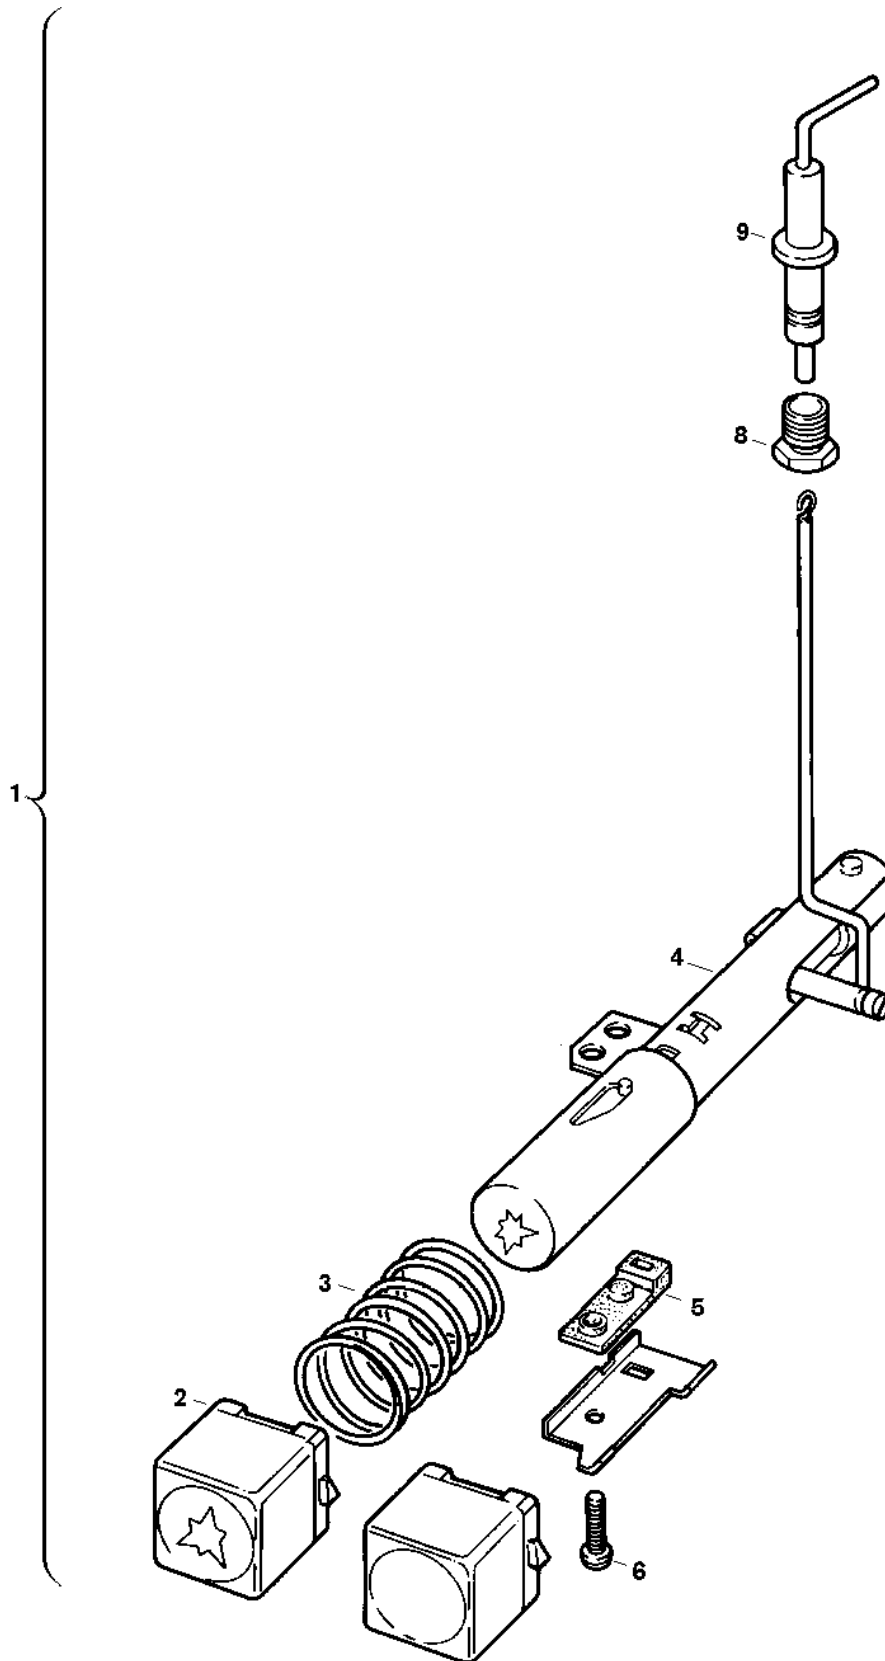

Explosionszeichnung

65010-06/J

Ersatzteile

Pos.	Bestellnummer	Bezeichnung	Anmerkung	Preisgruppe
1	8 708 108 011 0	Piezozünder		30
2	8 700 506 030 0	Taster rot		11
3	8 704 603 085 0	Feder (10x)		17
4	8 748 108 009 0	Piezozünder		25
5	8 701 004 017 0	Gummibeilage		10
6	8 703 401 053 0	Schraube (10x)		12
8	8 703 406 010 0	Buchse (10x)		27
9	8 708 107 002 0	Zündbolzen		16