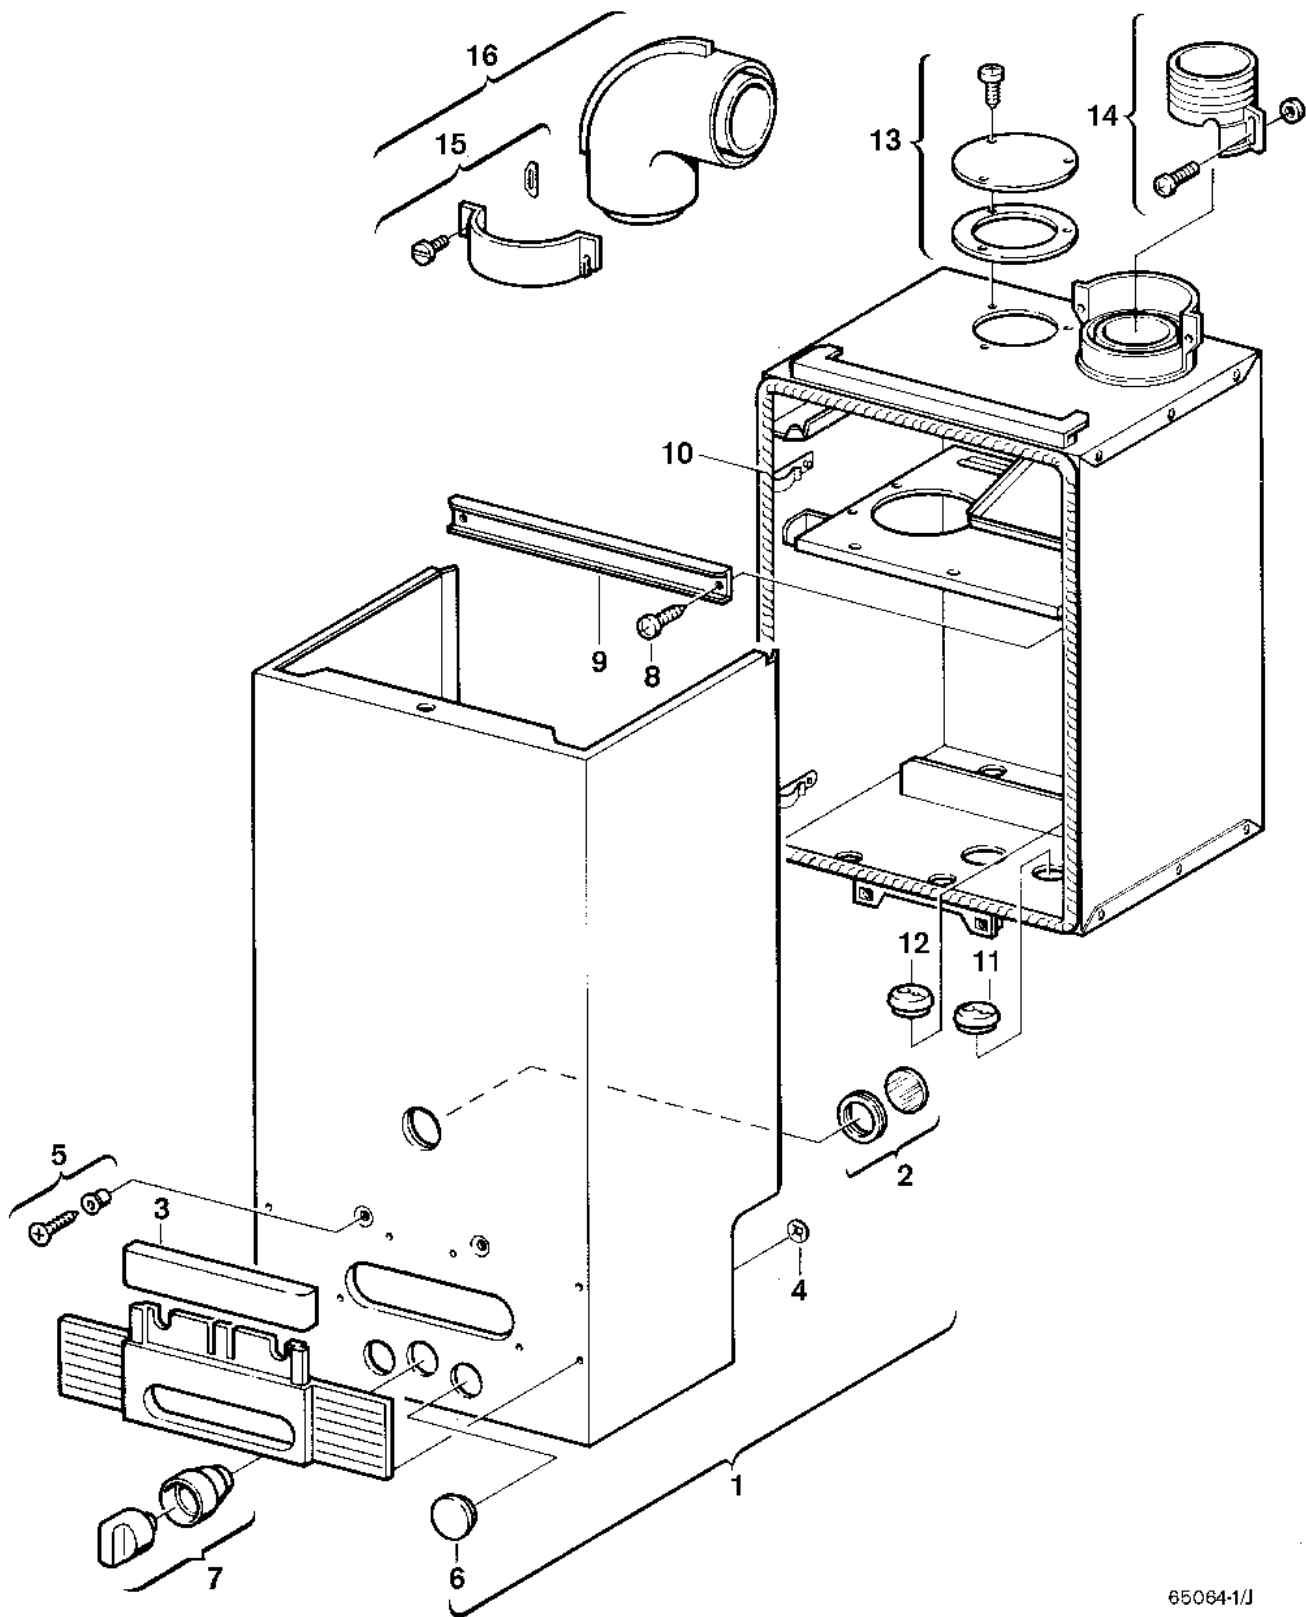

Explosionszeichnung

65064-1/J

Ersatzteile

Pos.	Bestellnummer	Bezeichnung	Anmerkung	Preisgruppe
1	8 705 401 014 0	Mantel	ohne Warenzeichen	43
2	8 705 600 003 0	Schauglas		17
3	8 701 103 098 0	Warenzeichen		15
4	8 740 107 003 0	Scheibe (10x)		11
5	8 703 402 002 0	Schraube (10x)		24
6	8 703 304 012 0	Deckel (10x)		15
7	8 702 000 219 0	Griff Wassermengenwähler		18
8	2 910 614 431 0	Schraube 4,8x9,5 (10x)		11
9	8 701 302 099 0	Winkel		16
10	8 704 701 009 0	Dichtschnur		19
11	8 700 003 002 0	Tülle		13
12	8 710 203 039 0	Tüllensatz		14
13	8 708 006 022 0	Abdeckblech		20
14	8 705 705 004 0	Abgasstutzen		28
15	8 711 301 036 0	Schelle		19
16	8 715 502 039 0	Anschlusskrümmer		34
	8 708 003 134 0	Wandhalterung		13