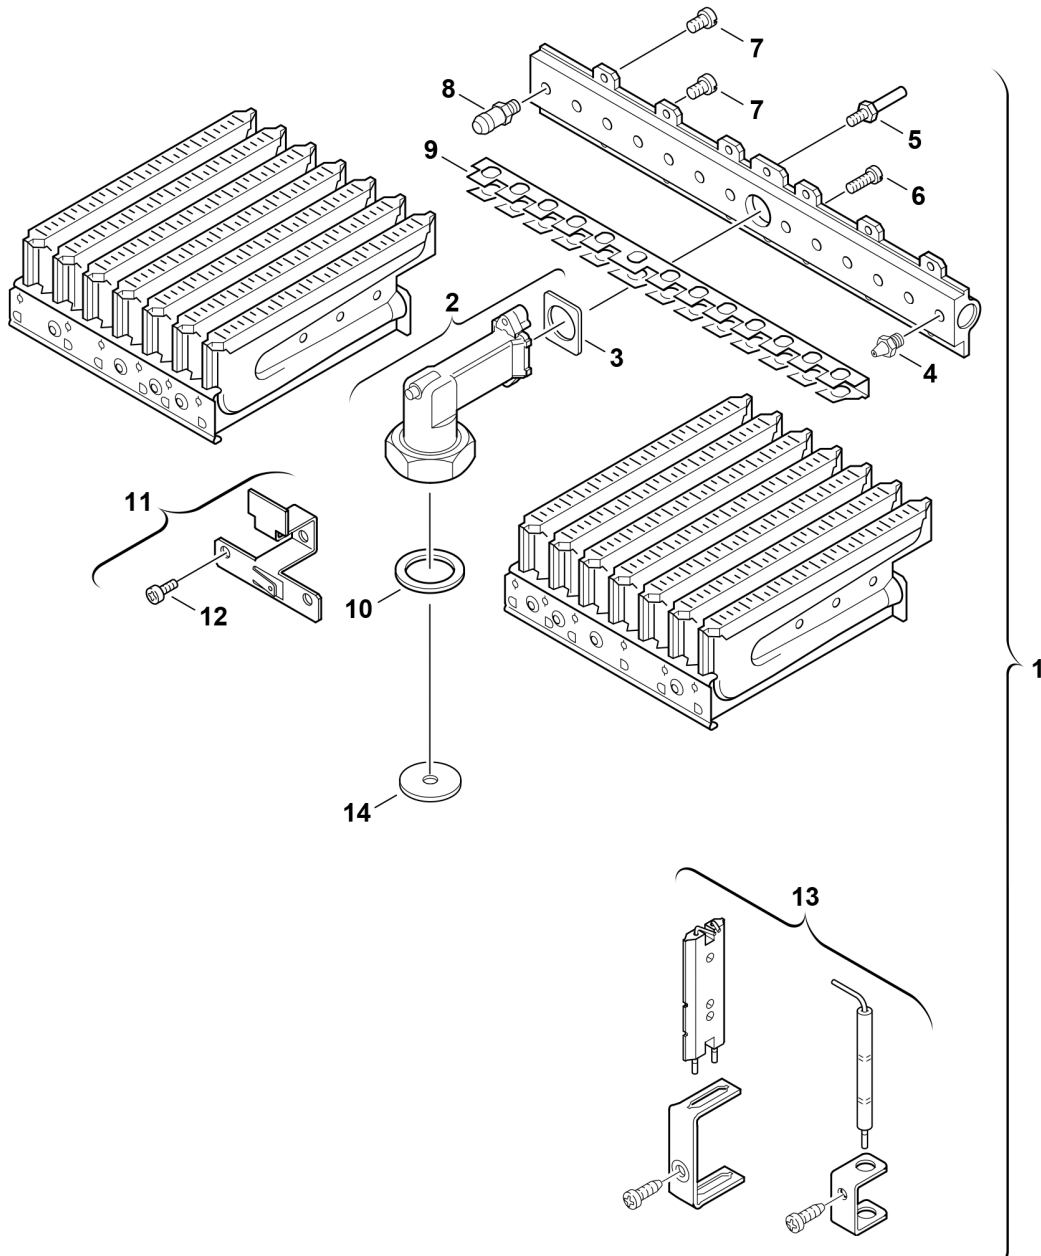

Explosionszeichnung

Ersatzteile

Pos.	Bestellnummer	Bezeichnung	Anmerkung	Preisgruppe
1	8 708 120 423 0	Brenner		44
2	8 705 209 014 0	Anschlussstück		21
3	8 701 003 010 0	Dichtung (10x)		12
4	8 708 202 115 0	Düse (115) (10x)		20
5	8 703 404 089 0	Schraube (10x)		12
6	2 910 952 122 0	Schraube (10x)		11
7	8 703 401 069 0	Schraube M3,5x10 (10x)		11
8	8 703 305 191 0	Druckmeßnippel		10
9	8 711 304 305 0	Überzündbrücke		17
10	8 710 103 060 0	Dichtung 28x19,5x1,5 (10x)		15
11	8 711 304 287 0	Verbindungswinkel		12
12	2 910 619 409 0	Schraube 3,5x6,5 DIN7981 (10x)		11
13	8 718 107 050 0	Elektroden-Set		28
14	8 700 100 191 0	Drosselscheibe (6,2)		11
	8 719 002 644 0	Gasart-Umbausatz 23>31	21,23 ->31	30