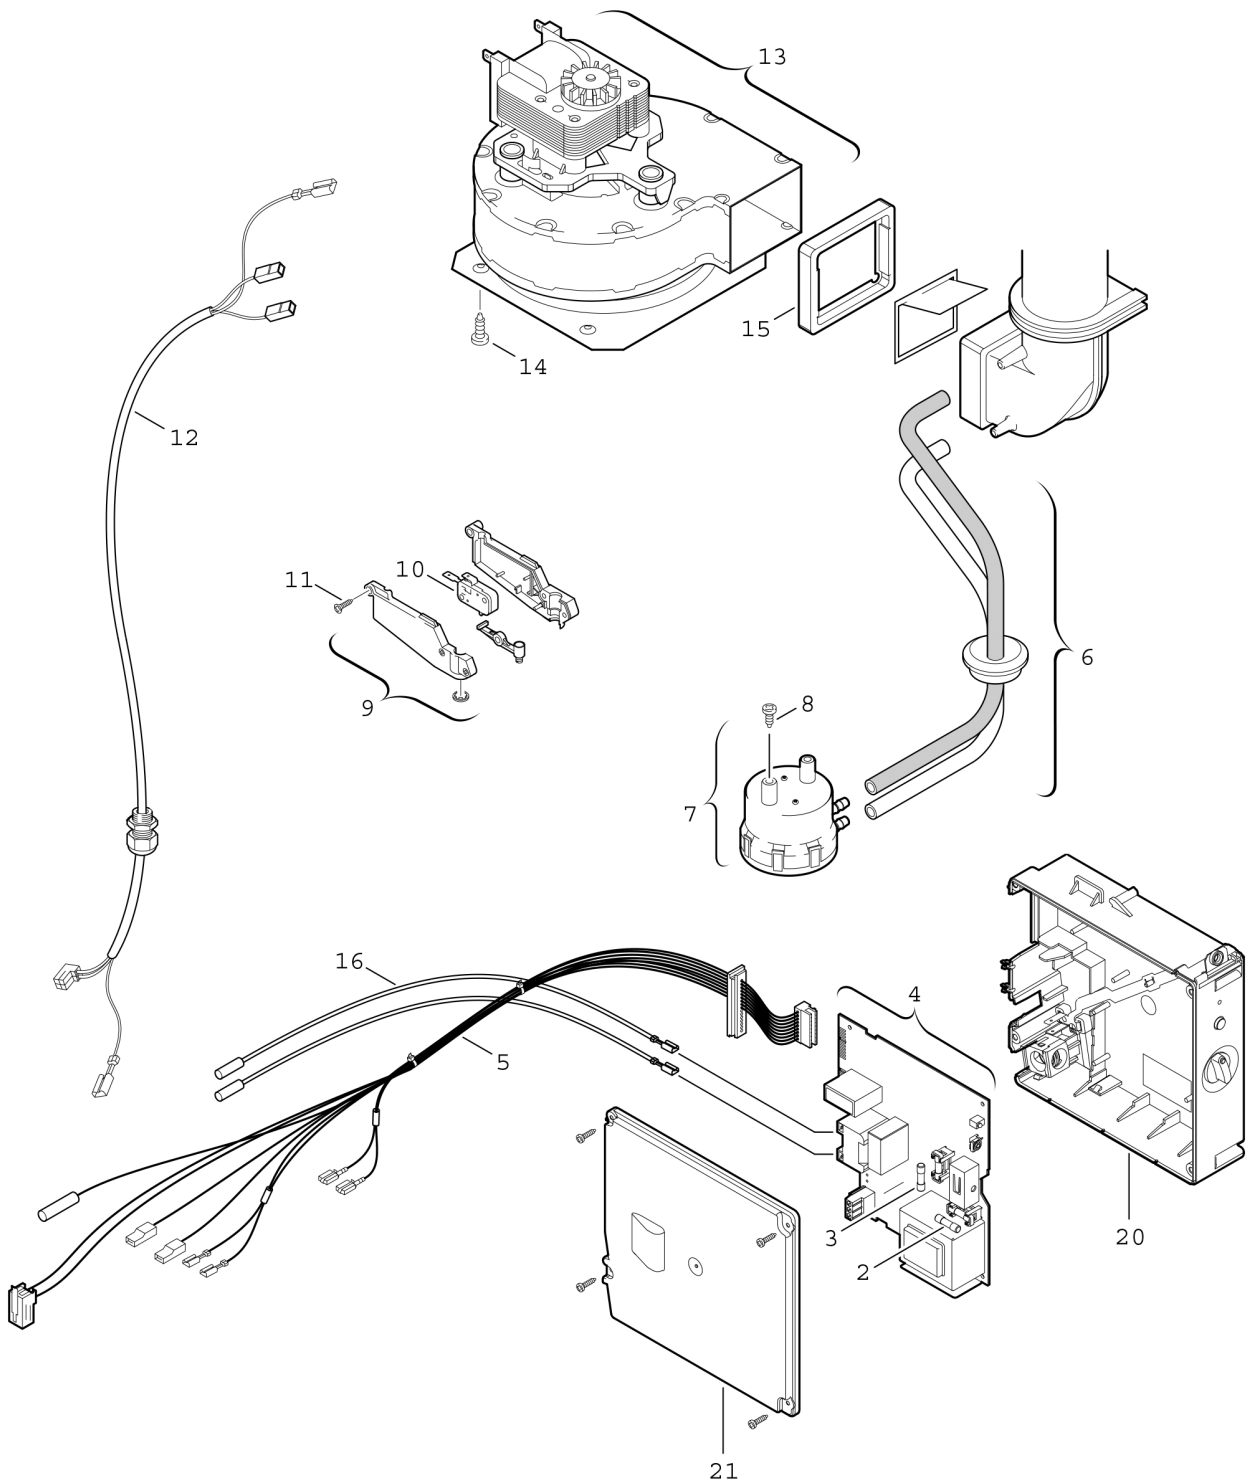

Explosionszeichnung

Ersatzteile

Pos.	Bestellnummer	Bezeichnung	Anmerkung	Preisgruppe
2	1 904 522 735 0	Sicherung T0,8A (10x)		20
3	1 904 522 338 0	Sicherung T1,25A (10x)		21
4	8 748 300 348 0	Leiterplatte		51
5	8 704 401 200 0	Kabelbaum 24V		32
6	8 700 703 049 0	Schlauchsatz		19
7	8 738 709 736	Differenzdruckschalter		34
8	8 713 403 016 0	Schraube (10x)		12
9	8 707 200 007 0	Mikroschalter		26
10	8 717 200 038 0	Mikroschalter		13
11	8 703 403 073 0	Schraube (10x)		15
12	8 714 401 903 0	Gebläseleitung		30
13	8 707 204 001 0	Gebläse		45
14	2 910 614 431 0	Schraube 4,8x9,5 (10x)		11
15	8 711 004 027 0	Dichtung		25
16	8 704 401 106 0	Zündkabel		19
	7 709 003 076	NR.241 ZUBEHOER	Drosselblendensatz	