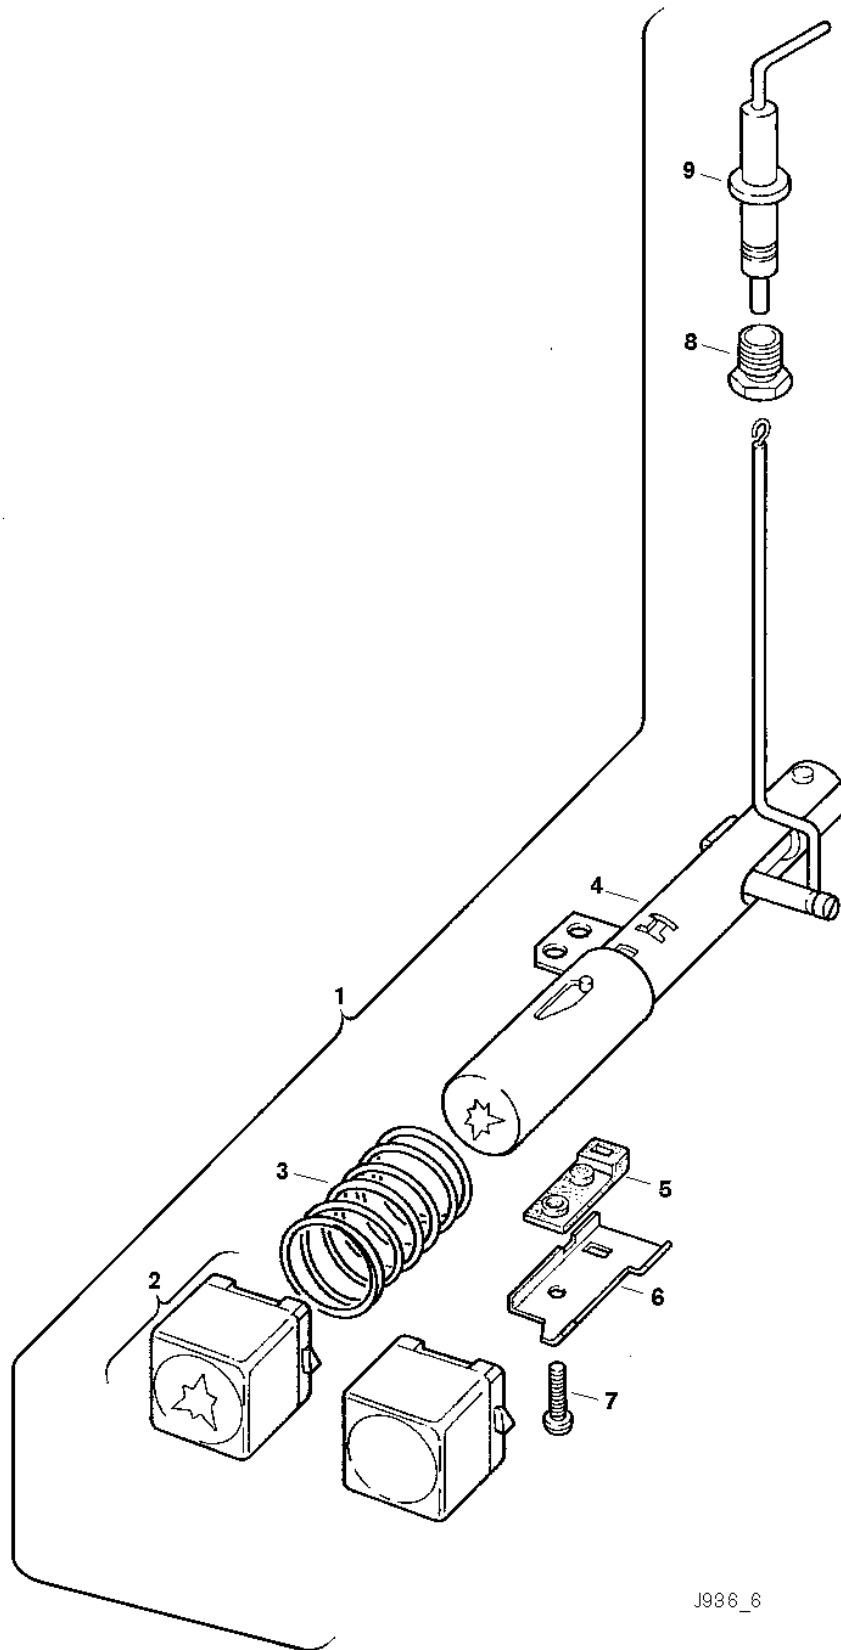

Explosionszeichnung

J986_6

Ersatzteile

Pos.	Bestellnummer	Bezeichnung	Anmerkung	Preisgruppe
1	8 708 108 011 0	Piezozünder		30
2	8 700 506 030 0	Taster rot		11
3	8 704 603 085 0	Feder (10x)		17
4	8 748 108 009 0	Piezozünder		25
5	8 701 004 017 0	Gummibeilage		10
6	8 701 000 314 0	Führungsplatte		24
7	8 703 401 053 0	Schraube (10x)		12
8	8 703 406 010 0	Buchse (10x)		27
9	8 708 107 002 0	Zündbolzen		16