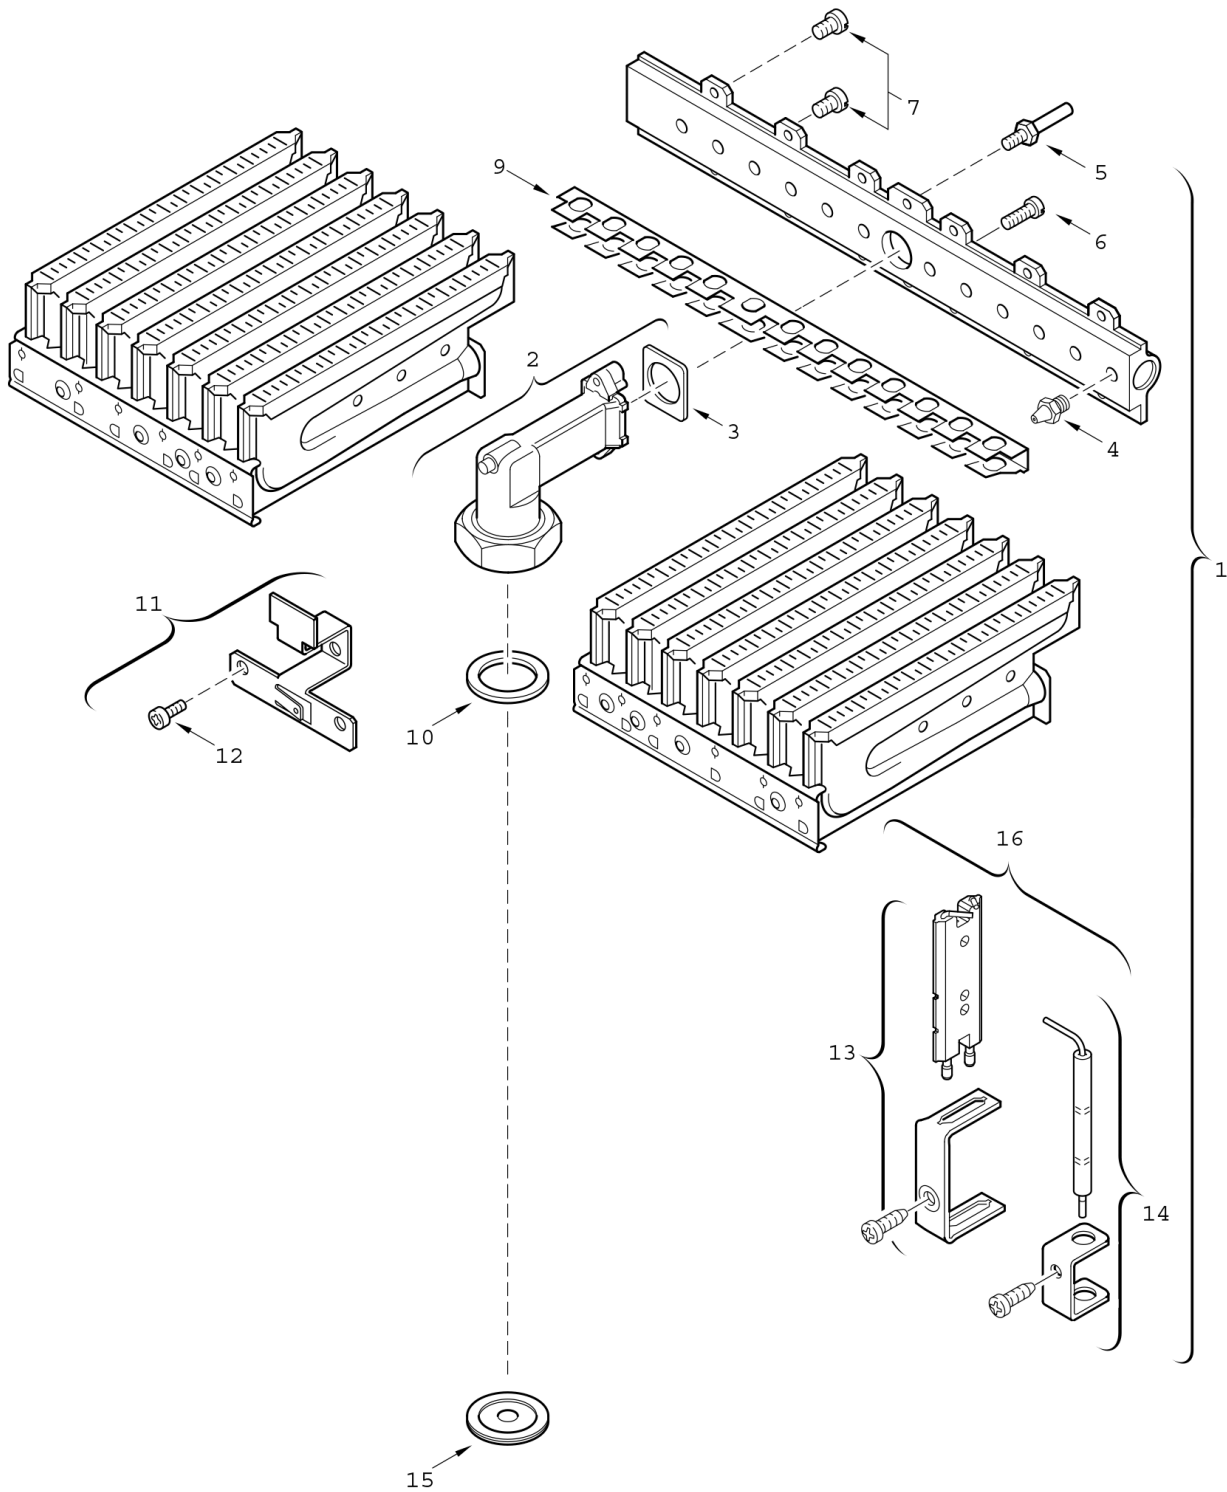

Explosionszeichnung

6720902708.AB.c

Ersatzteile

Pos.	Bestellnummer	Bezeichnung	Anmerkung	Preisgruppe
1	8 708 120 512 0	Brenner		40
2	8 705 209 014 0	Anschlussstück		21
3	8 701 003 010 0	Dichtung (10x)		12
4	8 708 202 124 0	Düse (120) (10x)		20
5	8 703 404 089 0	Schraube (10x)		12
6	2 910 952 122 0	Schraube (10x)		11
7	8 703 401 069 0	Schraube M3,5x10 (10x)		11
9	8 711 304 305 0	Überzündbrücke		17
10	8 710 103 060 0	Dichtung 28x19,5x1,5 (10x)		15
11	8 711 304 287 0	Verbindungswinkel		12
12	2 910 619 409 0	Schraube 3,5x6,5 DIN7981 (10x)		11
13	8 708 107 008 0	Zünderlektrode		25
14	8 708 107 009 0	Elektrode		21
16	8 718 107 050 0	Elektroden-Set		28
	8 719 002 197 0	Gasart-Umbausatz 21,23>31		24