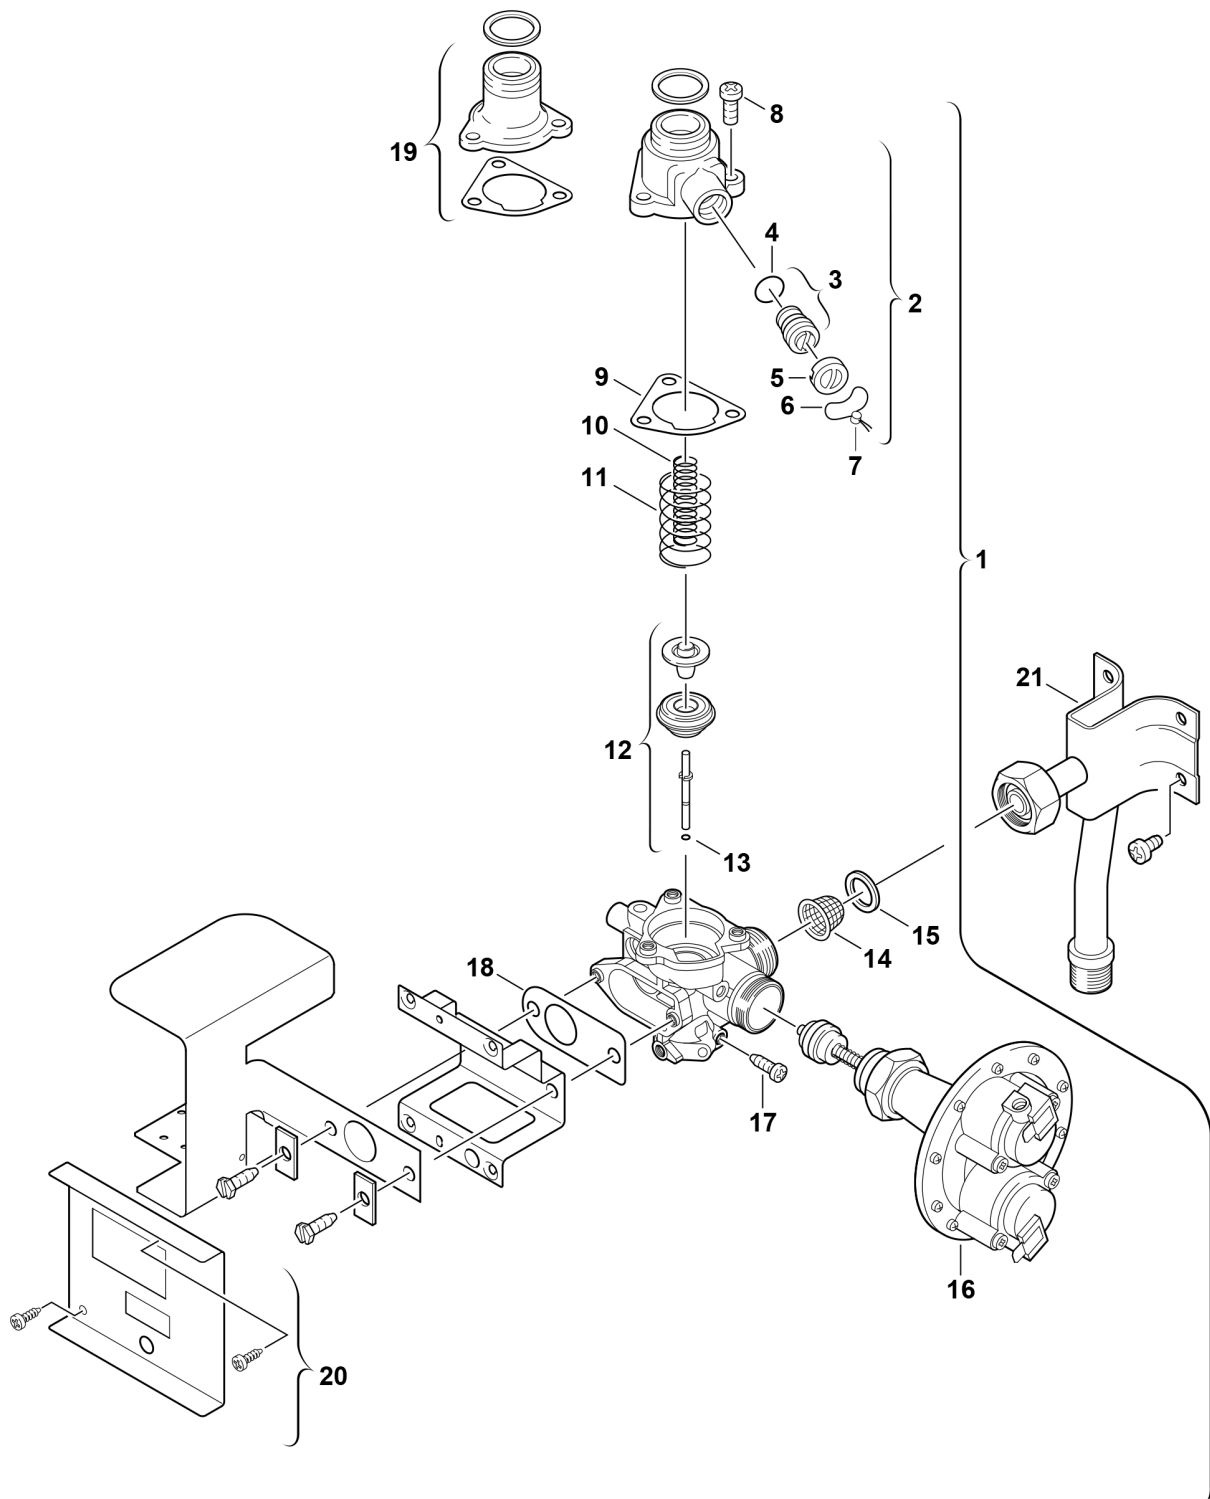

Explosionszeichnung

6720901766.AA/G

Ersatzteile

Pos.	Bestellnummer	Bezeichnung	Anmerkung	Preisgruppe
1	8 707 011 526 0	Gasarmatur		51
2	8 705 205 069 0	Drosselgehäuse		33
3	8 703 404 097 0	Einstellschraube		13
4	8 700 205 001 0	O-Ring 10x2,5 (10x)		19
5	8 700 505 001 0	Kappe (10x)		17
6	8 704 702 001 0	Plombierdraht (10x)		11
7	1 903 240 000 0	Plombe (10x)		12
8	8 743 401 002 0	Schraube (10x)		12
9	8 701 004 001 0	Dichtung (10x)		16
10	8 704 603 067 0	Druckfeder		12
11	8 704 603 118 0	Druckfeder		11
12	8 708 500 309 0	Gasventil (2E)		30
13	8 740 205 002 0	O-ring (10x)		17
14	8 700 507 002 0	Gassieb (10x)		15
15	8 700 103 014 0	Dichtscheibe (10x)		12
16	8 708 504 049 0	Membranschalter		43
17	8 703 401 051 0	Schraube (10x)		12
18	8 701 004 020 0	Dichtung (10x)		12
20	8 701 302 148 0	Blech		15
21	8 700 705 422 0	Gaszuführungsrohr		32