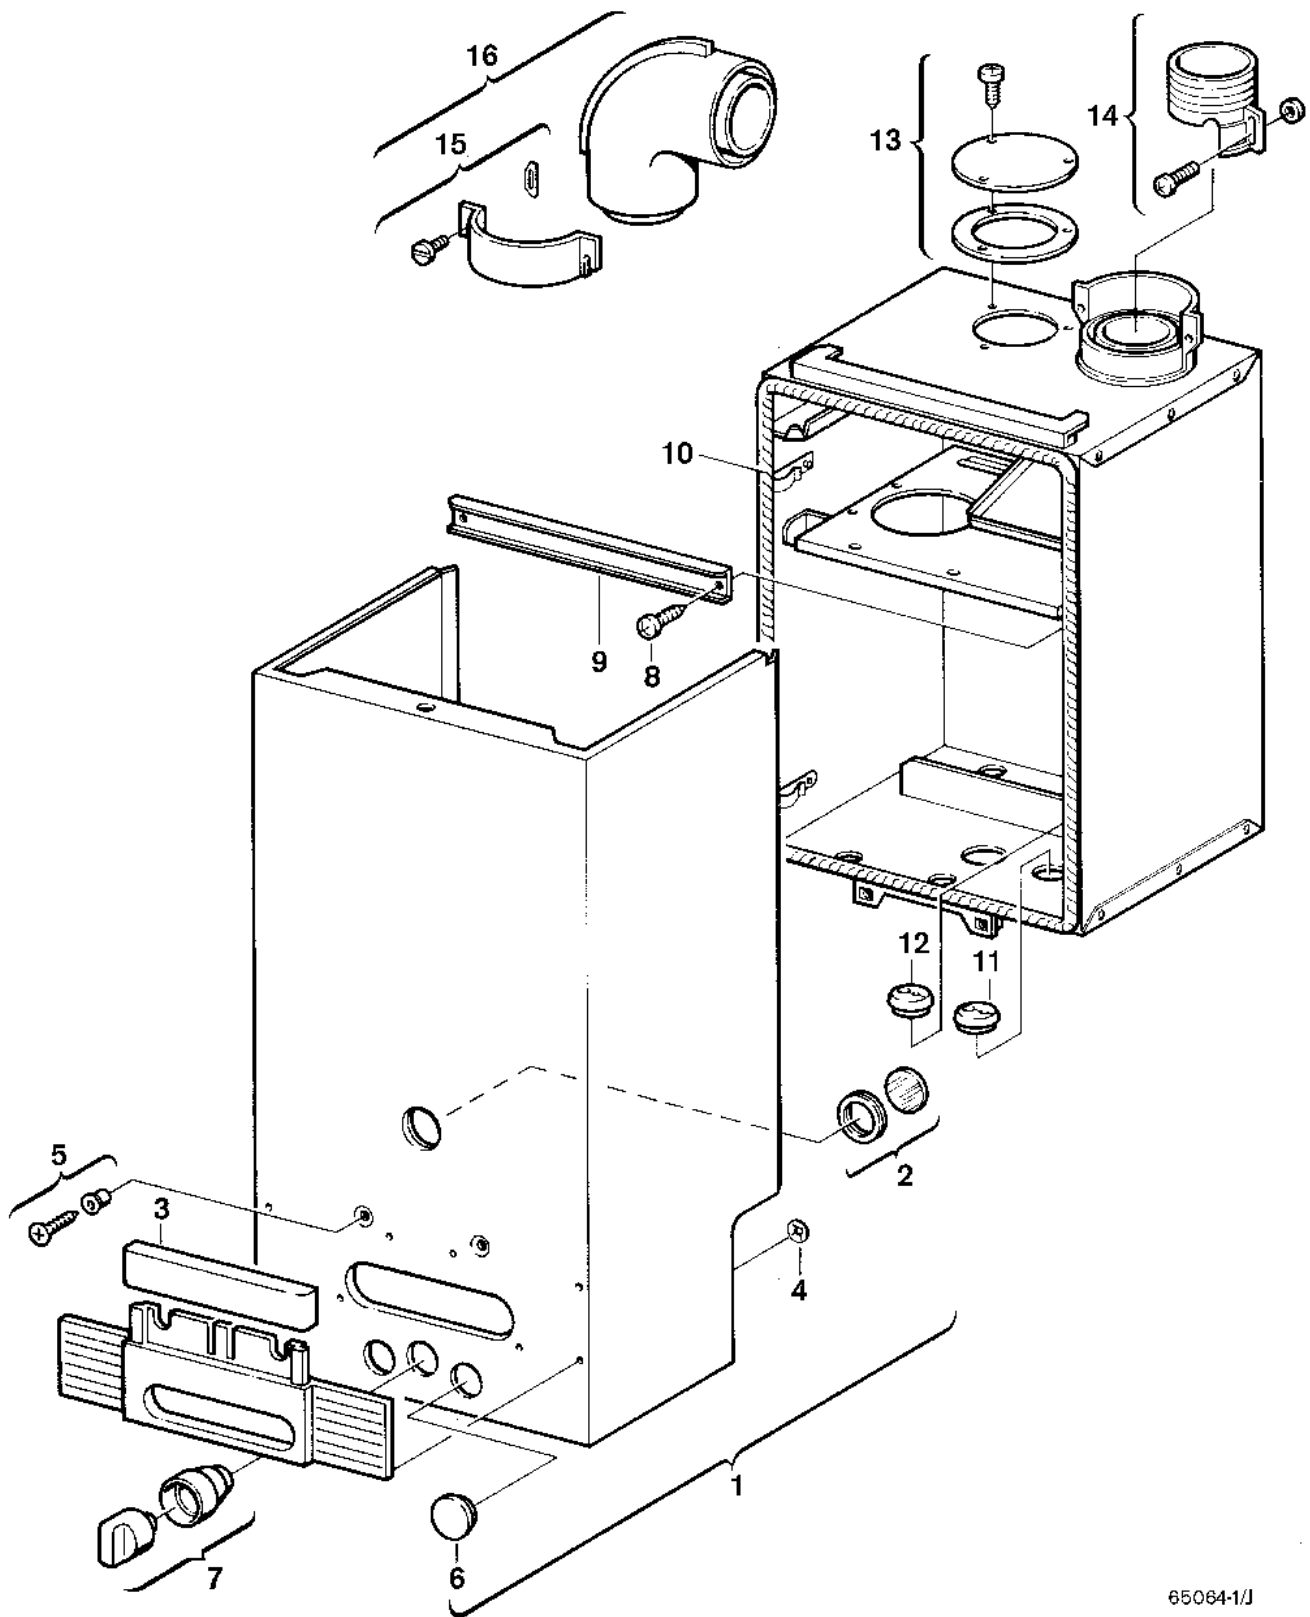

Explosionszeichnung

65064-1/J

Ersatzteile

Pos.	Bestellnummer	Bezeichnung	Anmerkung	Preisgruppe
1	8 705 401 014 0	Mantel	ohne Warenzeichen	43
2	8 705 600 003 0	Schauglas		17
3	8 701 103 098 0	Warenzeichen		15
4	8 740 107 003 0	Scheibe (10x)		11
5	8 703 402 002 0	Schraube (10x)		24
6	8 703 304 012 0	Deckel (10x)		15
7	8 702 000 219 0	Griff Wassermengenwähler		18
8	2 910 614 431 0	Schraube 4,8x9,5 (10x)		11
9	8 701 302 099 0	Winkel		16
10	8 704 701 009 0	Dichtschnur		19
11	8 700 003 002 0	Tülle		13
12	8 710 203 039 0	Tüllensatz		14
13	8 708 006 022 0	Abdeckblech		20
14	8 705 705 004 0	Abgasstutzen		28
15	8 711 301 036 0	Schelle		19
16	8 715 502 039 0	Anschlusskrümmer		34
	8 708 003 134 0	Wandhalterung		13