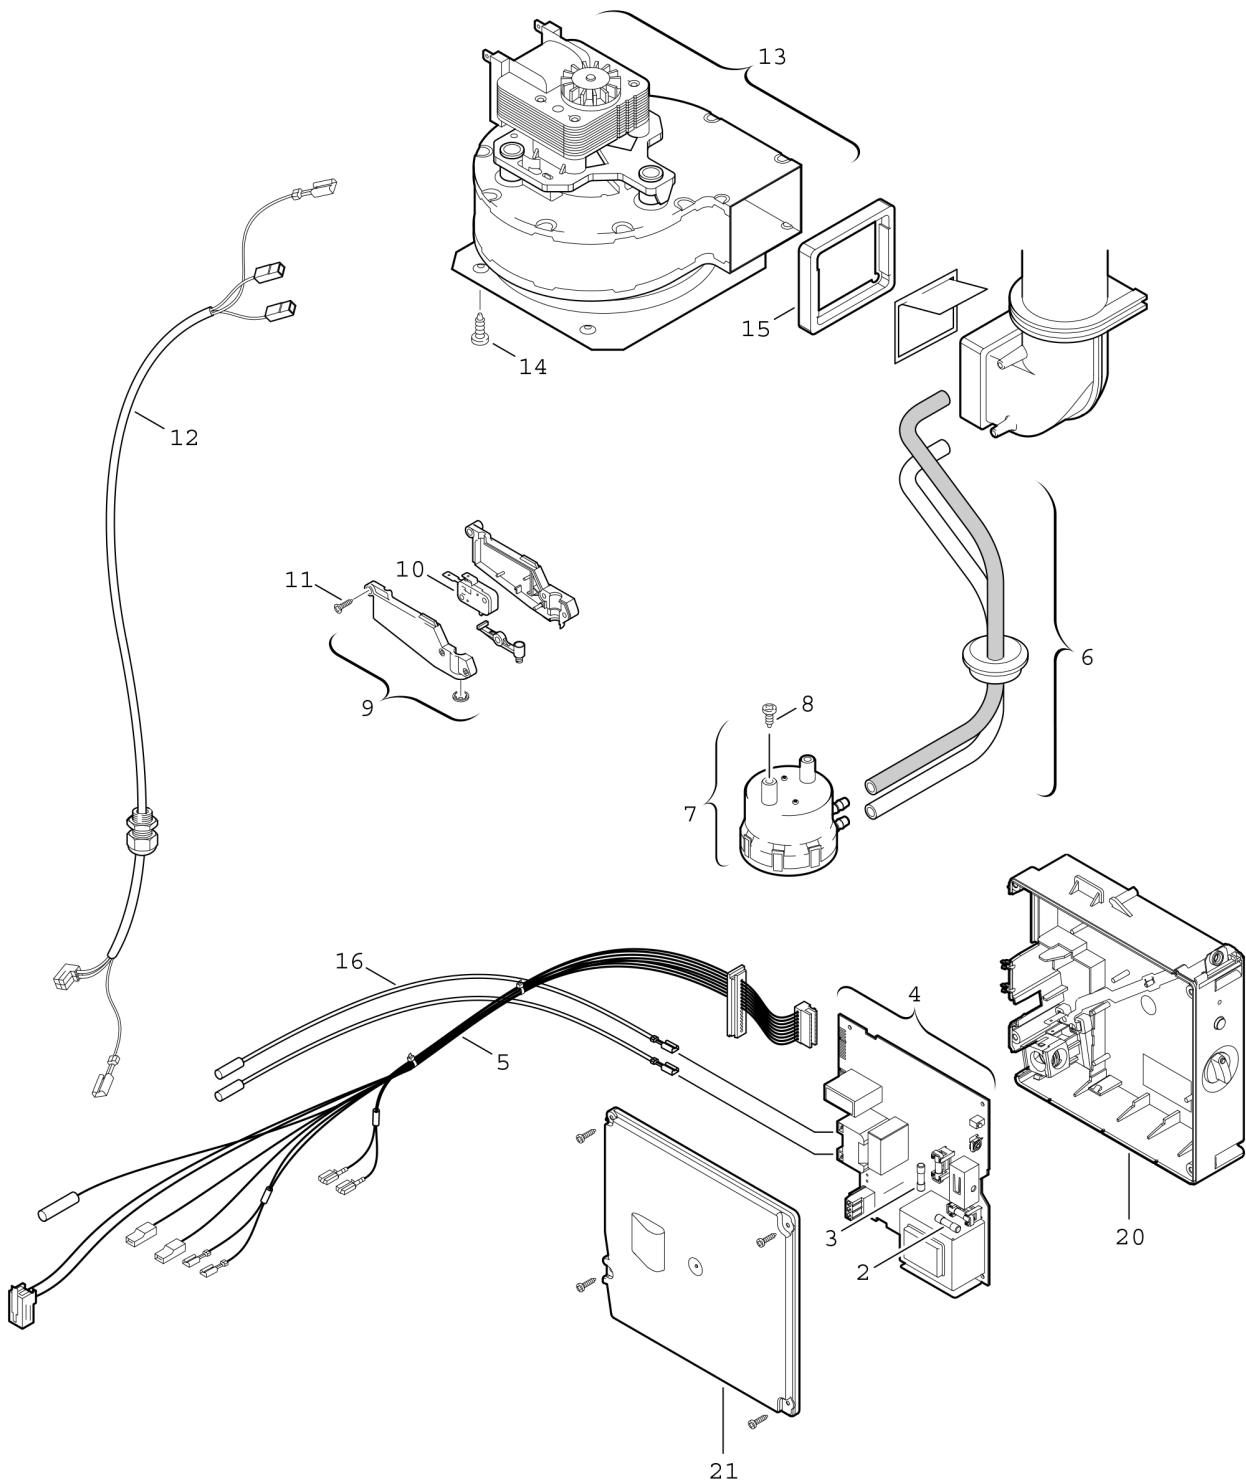

## Explosionszeichnung

6720901775.AA/G

## Ersatzteile

Pos.	Bestellnummer	Bezeichnung	Anmerkung	Preisgruppe
2	1 904 522 735 0	Sicherung T0,8A (10x)		20
3	1 904 522 338 0	Sicherung T1,25A (10x)		21
4	8 748 300 348 0	Leiterplatte		51
5	8 704 401 200 0	Kabelbaum 24V		32
6	8 700 703 049 0	Schlauchsatz		19
7	8 738 709 736	Differenzdruckschalter		34
8	8 713 403 016 0	Schraube (10x)		12
9	8 707 200 007 0	Mikroschalter		26
10	8 717 200 038 0	Mikroschalter		13
11	8 703 403 073 0	Schraube (10x)		15
12	8 714 401 903 0	Gebläseleitung		30
13	8 707 204 001 0	Gebläse		45
14	2 910 614 431 0	Schraube 4,8x9,5 (10x)		11
15	8 711 004 027 0	Dichtung		25
16	8 704 401 106 0	Zündkabel		19
	7 709 003 076	NR.241 ZUBEHOER	Drosselblendensatz	