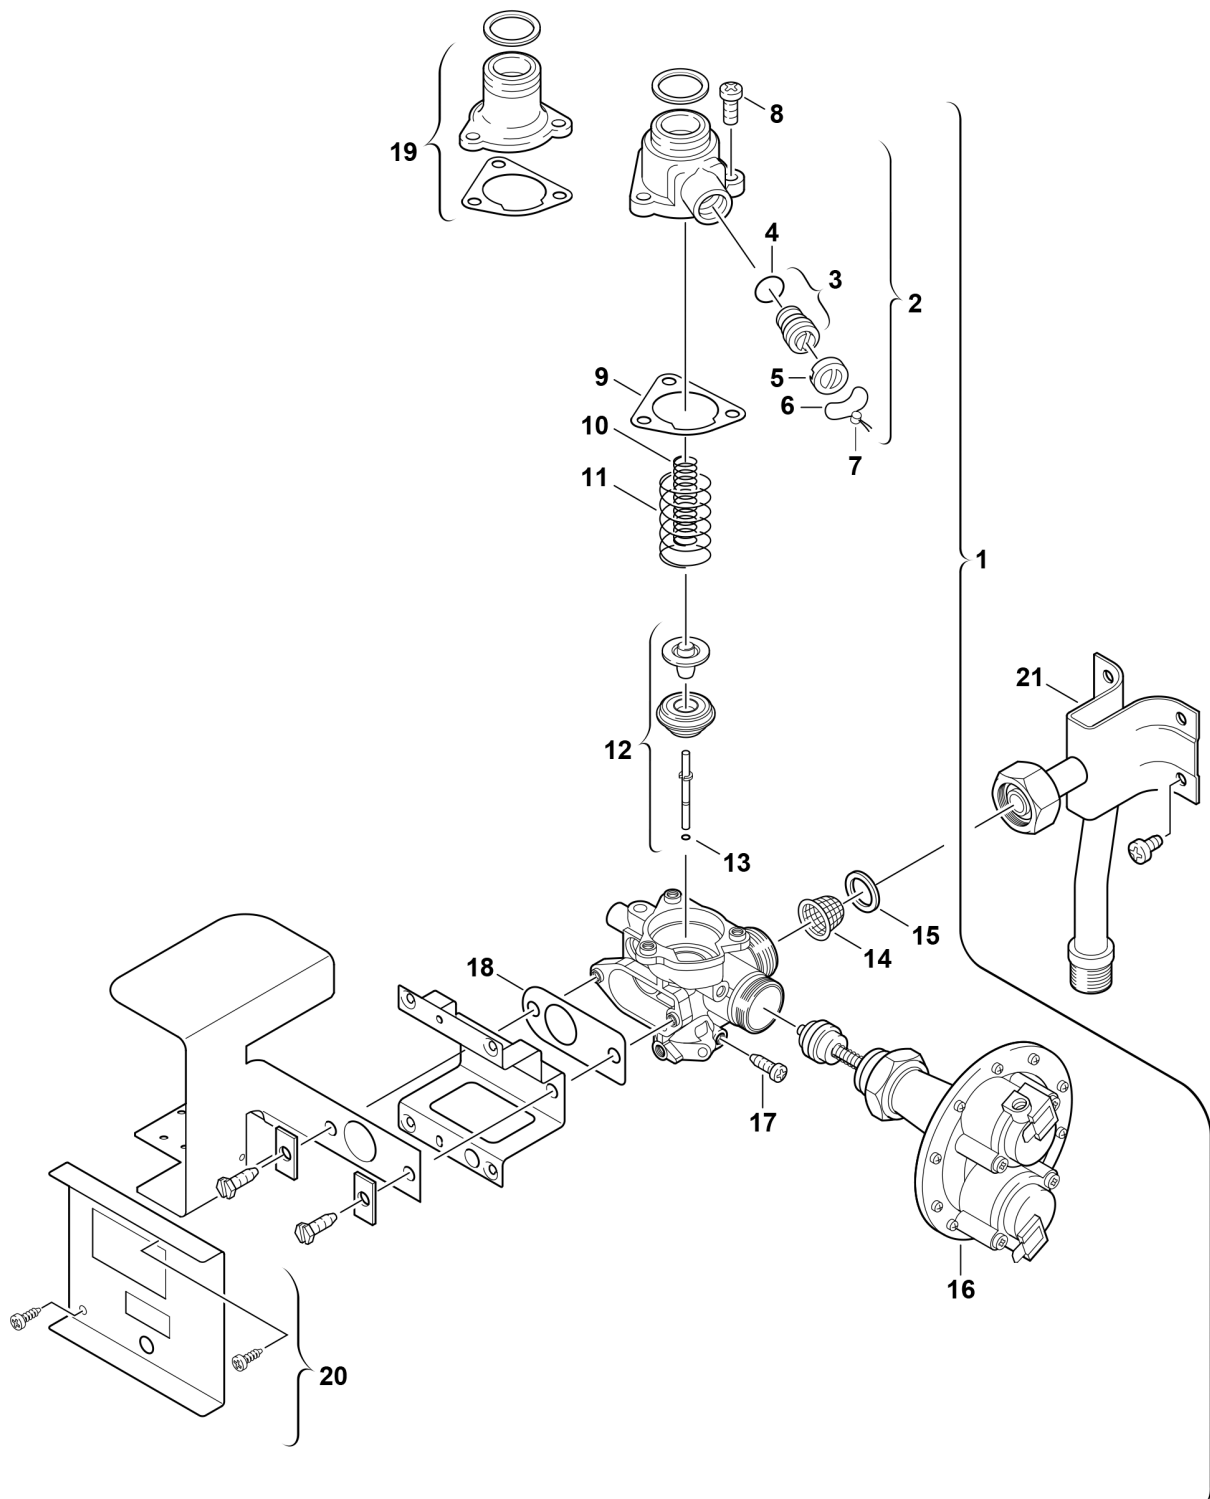

Explosionszeichnung

6720901766.AA/G

Ersatzteile

Pos.	Bestellnummer	Bezeichnung	Anmerkung	Preisgruppe
1	8 707 011 525 0	Gasarmatur		50
8	8 743 401 002 0	Schraube (10x)		12
9	8 701 004 001 0	Dichtung (10x)		16
10	8 704 603 067 0	Druckfeder		12
11	8 704 603 118 0	Druckfeder		11
12	8 708 500 310 0	Gasventil (3E)		30
13	8 740 205 002 0	O-ring (10x)		17
14	8 700 507 002 0	Gassieb (10x)		15
15	8 700 103 014 0	Dichtscheibe (10x)		12
16	8 708 504 049 0	Membranschalter		43
17	8 703 401 051 0	Schraube (10x)		12
18	8 701 004 020 0	Dichtung (10x)		12
19	8 705 502 043 0	Verbindungsstück		18
20	8 701 302 148 0	Blech		15
21	8 700 705 422 0	Gaszuführungsrohr		32