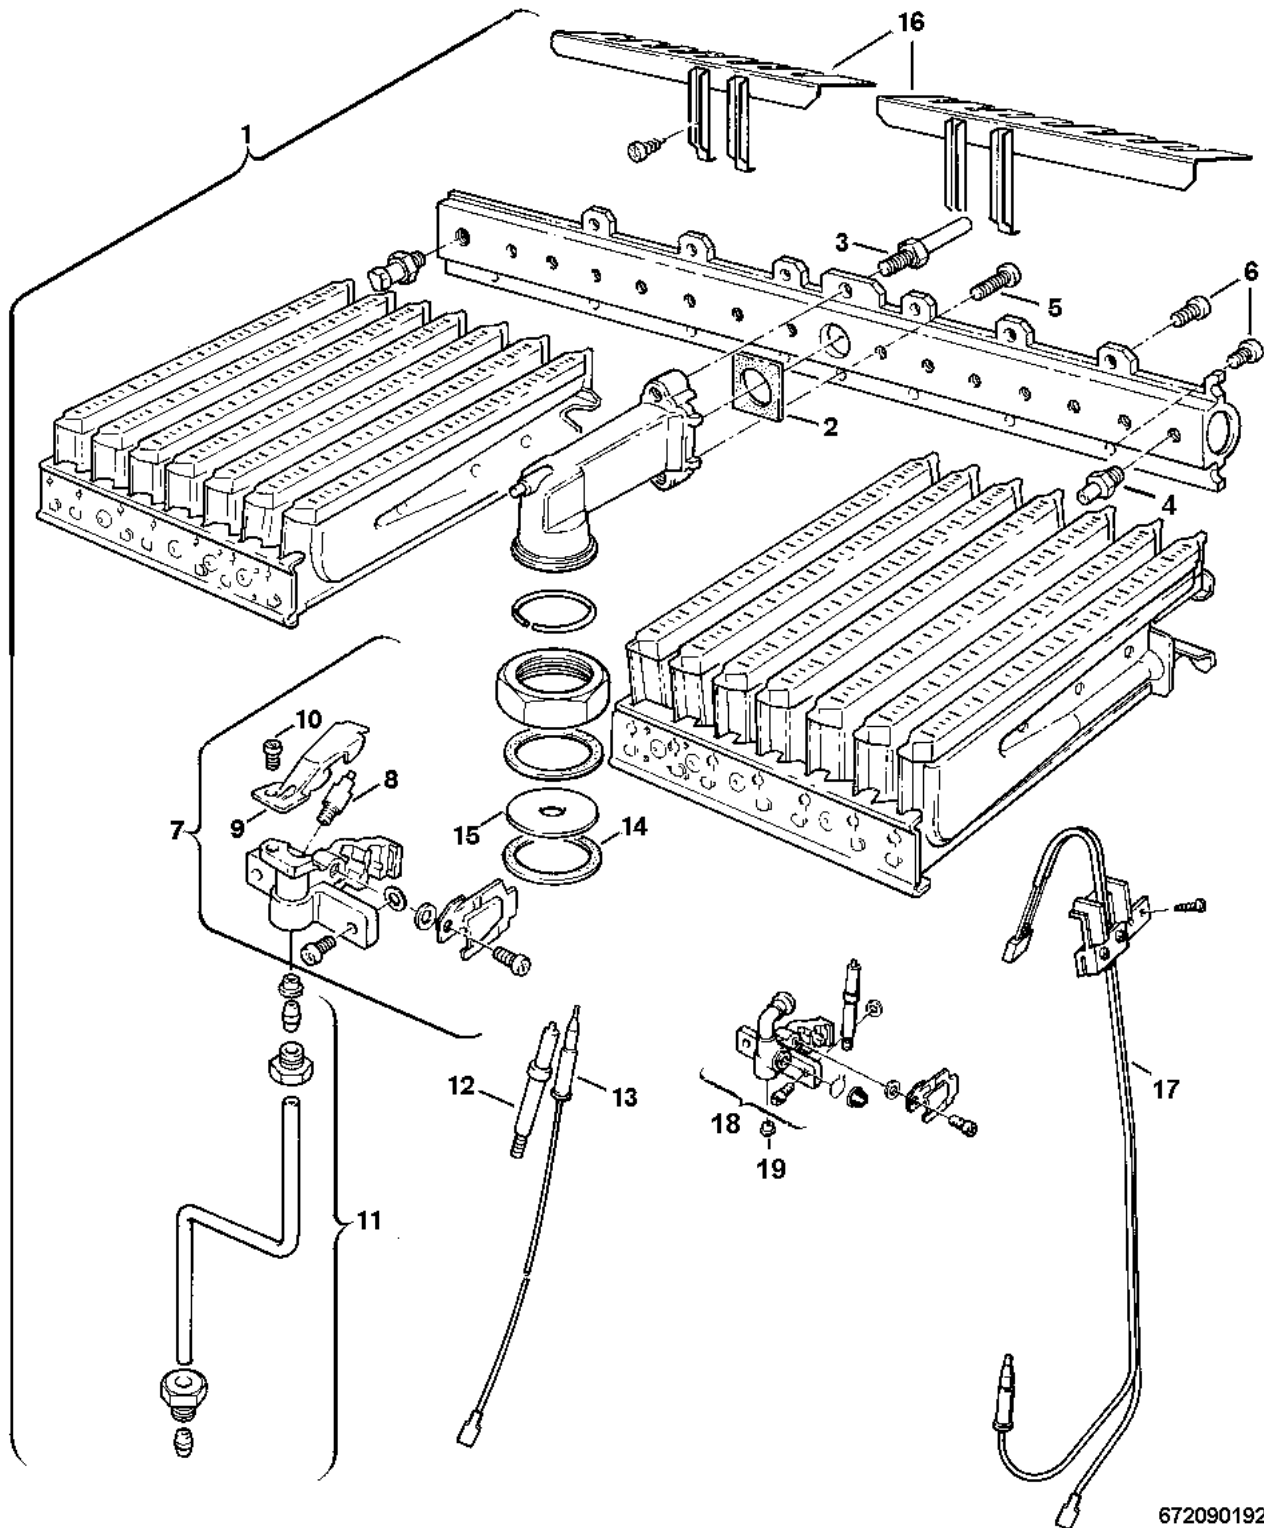

Explosionszeichnung

6720901929.AB

Ersatzteile

Pos.	Bestellnummer	Bezeichnung	Anmerkung	Preisgruppe
1	8 708 120 123 0	Brenner		46
2	8 701 003 010 0	Dichtung (10x)		12
3	8 703 404 089 0	Schraube (10x)		12
4	8 708 202 139 0	Düse (76) (10x)		20
5	2 910 952 122 0	Schraube (10x)		11
6	8 703 401 069 0	Schraube M3,5x10 (10x)		11
7	8 708 105 316 0	Zündbrenner	50mbar	24
8	8 708 200 275 0	Zünddüse braun		17
9	8 701 309 039 0	Abweiser (10x)		22
10	2 910 642 081 0	Schraube (10x)		11
11	8 710 707 166 0	Zündgasrohrsatz		24
12	8 708 107 002 0	Zündbolzen		16
13	8 747 202 080 0	Thermoelement		20
14	8 710 103 068 0	Unterlegscheibe Dichtscheibe (10)	2 Stück	16
15	8 700 100 122 0	Drosselscheibe (3,2)		17
16	8 711 304 337 0	Überzündbrücke		10
17	8 707 206 063 0	Abgasüberwachung		40
	8 707 206 063 0	Abgasüberwachung		40