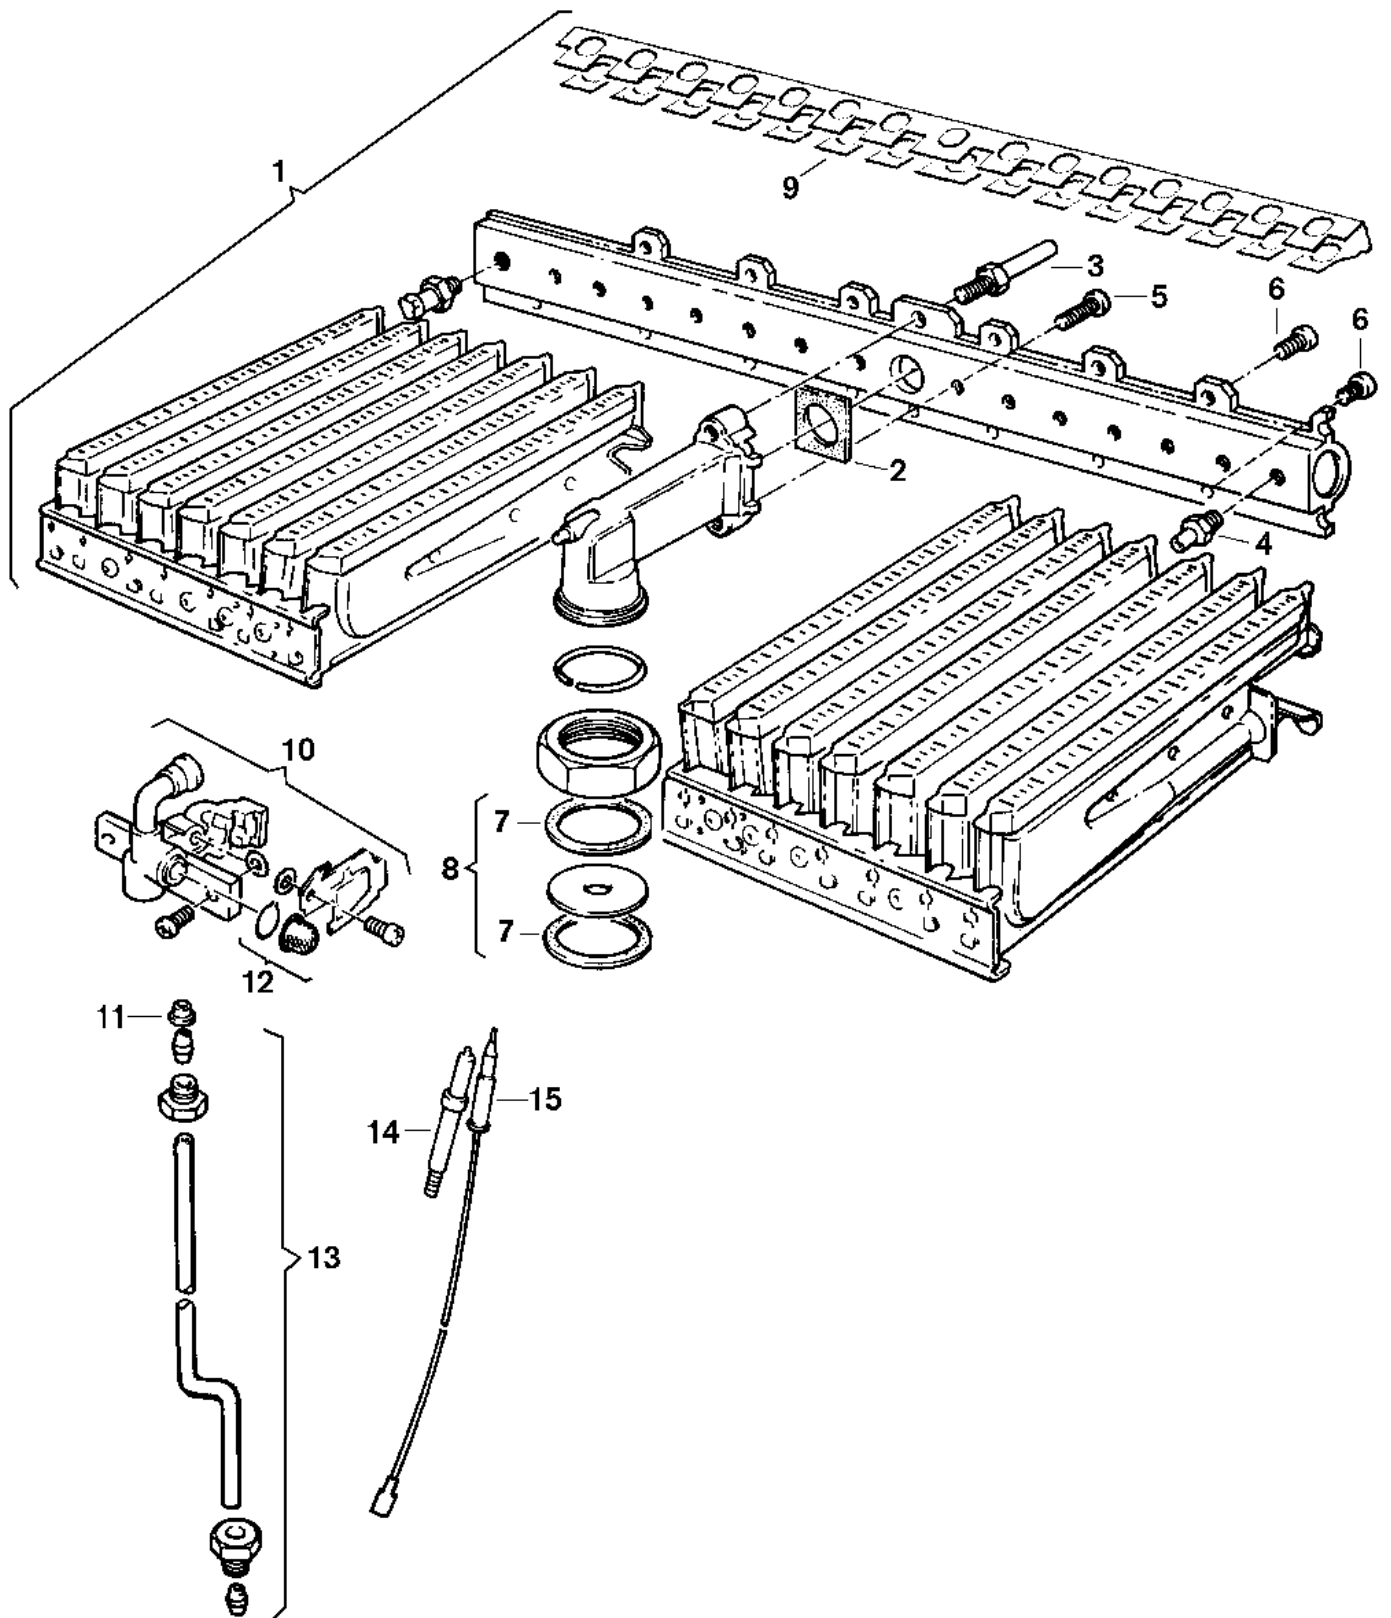

Explosionszeichnung

6720901490.AA/J

Ersatzteile

Pos.	Bestellnummer	Bezeichnung	Anmerkung	Preisgruppe
1	8 708 120 158 0	Brenner	incl. Zündbrenner	45
2	8 701 003 010 0	Dichtung (10x)		12
3	8 703 404 089 0	Schraube (10x)		12
4	8 708 202 127 0	Düse (74) (10x)		20
5	2 910 952 122 0	Schraube (10x)		11
6	8 703 401 069 0	Schraube M3,5x10 (10x)		11
7	8 710 103 060 0	Dichtung 28x19,5x1,5 (10x)		15
8	8 700 100 112 0	Drosselscheibe (3,3)		17
9	8 711 304 338 0	Überzündbrücke		14
10	8 718 105 049 0	Zündbrenner		32
11	8 748 200 172 0	Zünddüse (48) (10x)		17
12	8 700 507 055 0	Sieb (10x)		24
13	8 710 707 166 0	Zündgasrohrsatz		24
14	8 708 107 002 0	Zündbolzen		16
15	8 707 202 018 0	Thermoelement		20