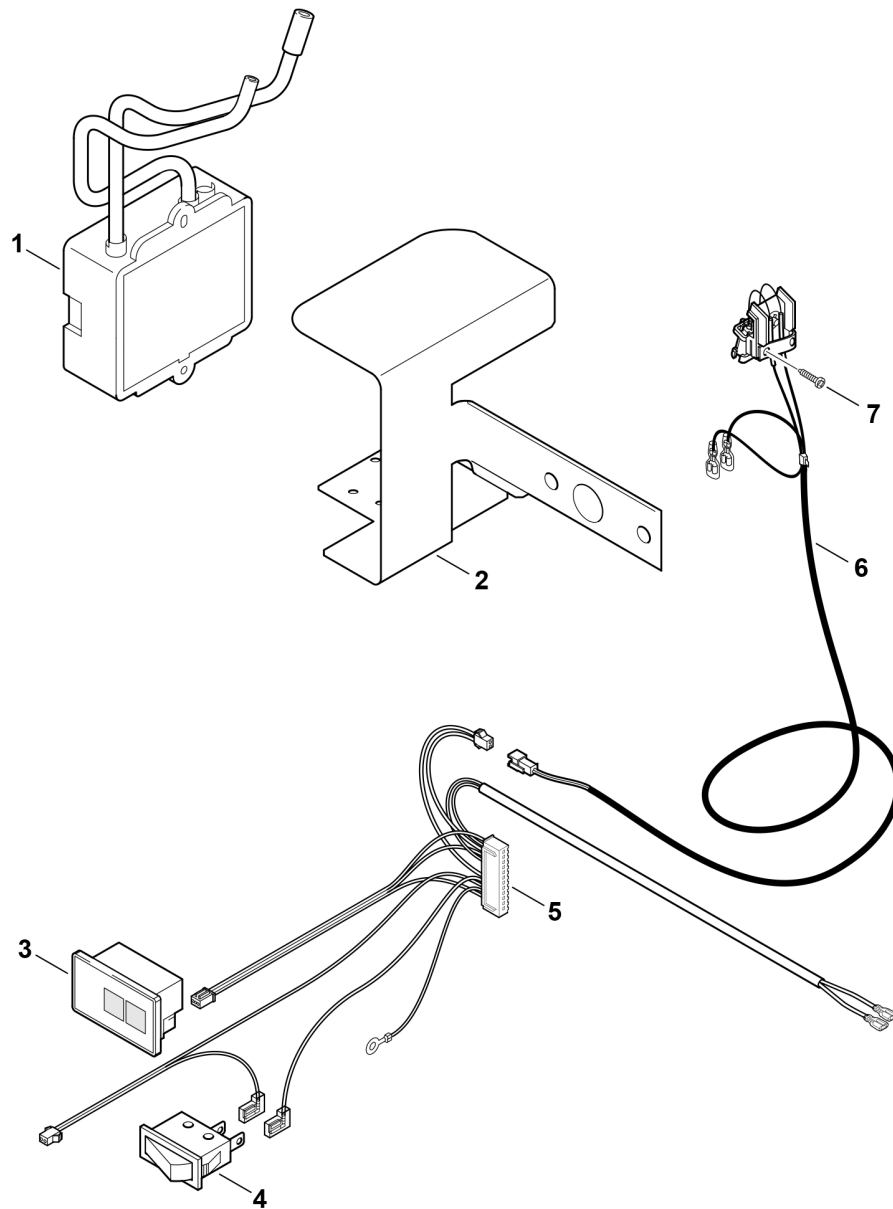

## Explosionszeichnung

6720901768.AA/G

## Ersatzteile

Pos.	Bestellnummer	Bezeichnung	Anmerkung	Preisgruppe
1	8 707 207 192 0	Zündbaustein		41
2	8 701 309 072 0	Halterung		20
3	8 707 305 003 0	Leuchtdiode		32
4	8 707 200 014 0	Schalter		16
5	8 704 404 028 0	Kabelbaum		18
6	8 707 206 186 0	Abgasüberwachung		37
7	8 713 403 013 0	Schraube 4x15 (10x)		12