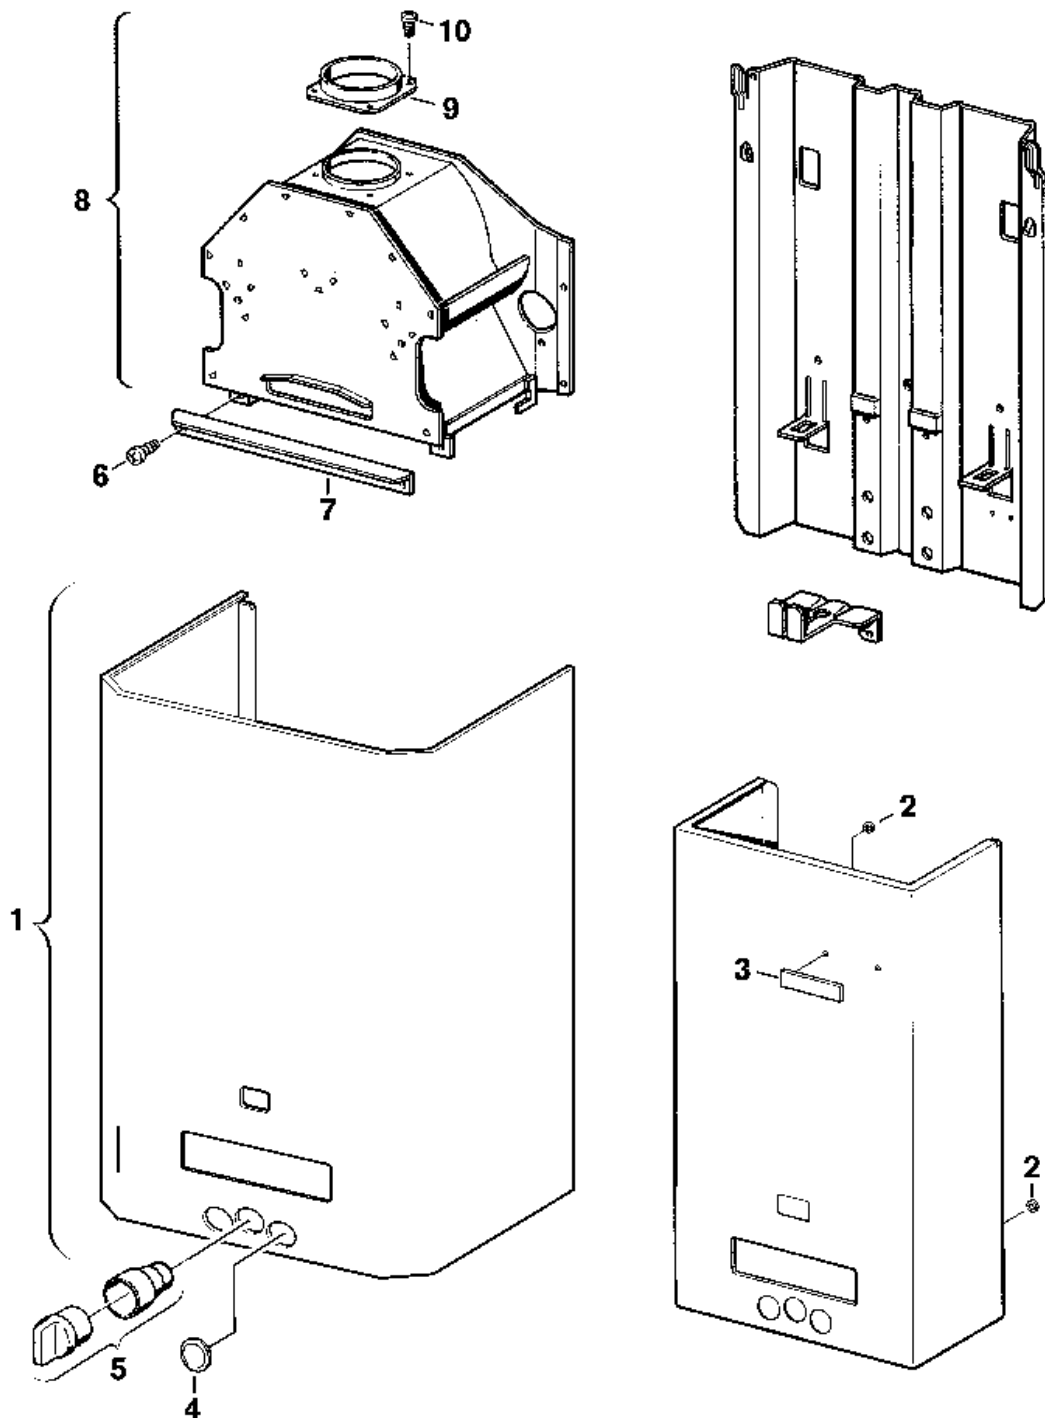

Explosionszeichnung

65051-1J

Ersatzteile

Pos.	Bestellnummer	Bezeichnung	Anmerkung	Preisgruppe
1	8 705 401 995 0	Mantel	für Direkt-u. Fernzapfer	42
2	8 740 107 003 0	Scheibe (10x)		11
3	8 701 103 029 0	Warenzeichen		15
4	8 703 304 012 0	Deckel (10x)		15
5	8 702 000 219 0	Griff Wassermengenwähler		18
6	2 910 614 431 0	Schraube 4,8x9,5 (10x)		11
7	8 701 304 127 0	Winkel		11
8	8 705 505 342 0	Strömungssicherung		36
9	8 705 504 039 0	Abgasstutzen Ø130		12
10	2 918 140 417 0	Schraube DIN7981 3,9x9,5 (10x)		11